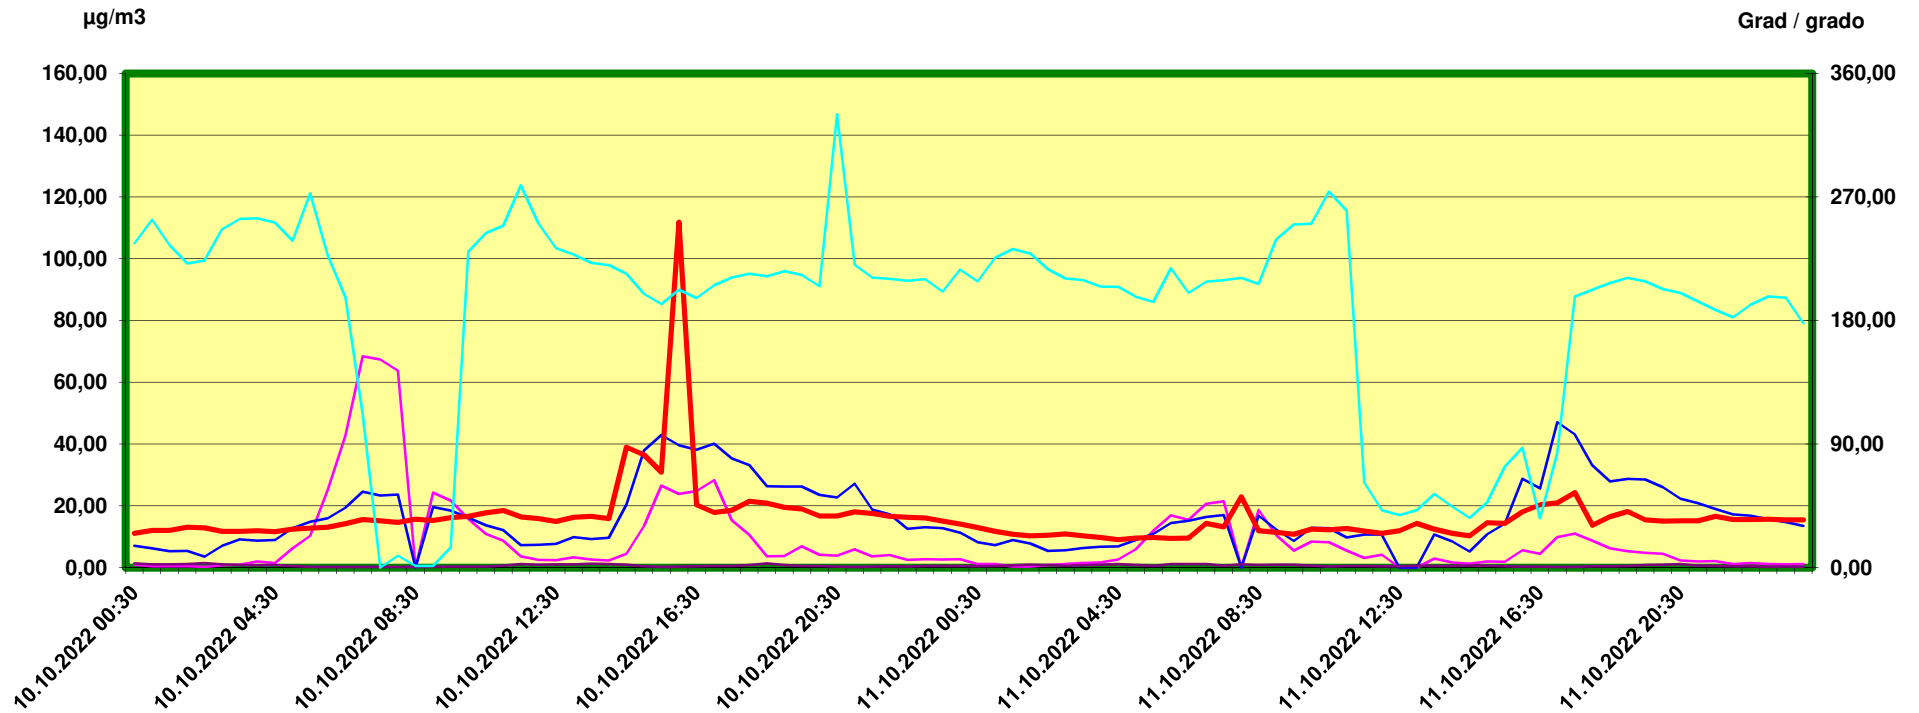

Innsbruck Sillhöhe

Zeitraum / Periodo di tempo: 10-10-2022 00:30 - 11-10-2022 24:00

Unkorrigierte Werte / Valori non corretti