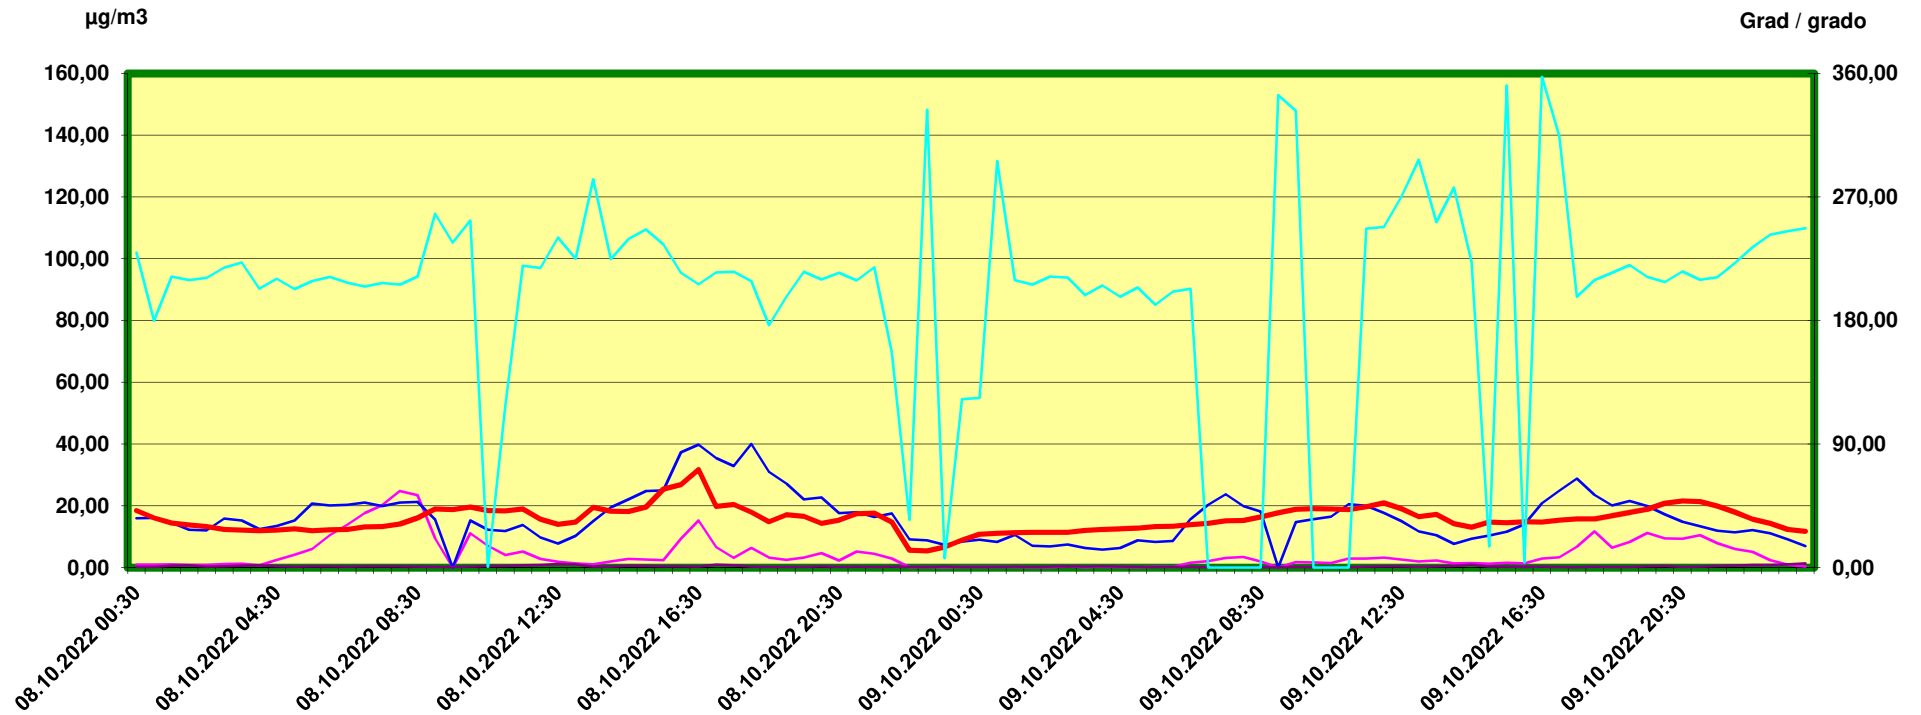

Innsbruck Sillhöhe

Zeitraum / Periodo di tempo: 8-10-2022 00:30 - 9-10-2022 24:00

Unkorrigierte Werte / Valori non corretti