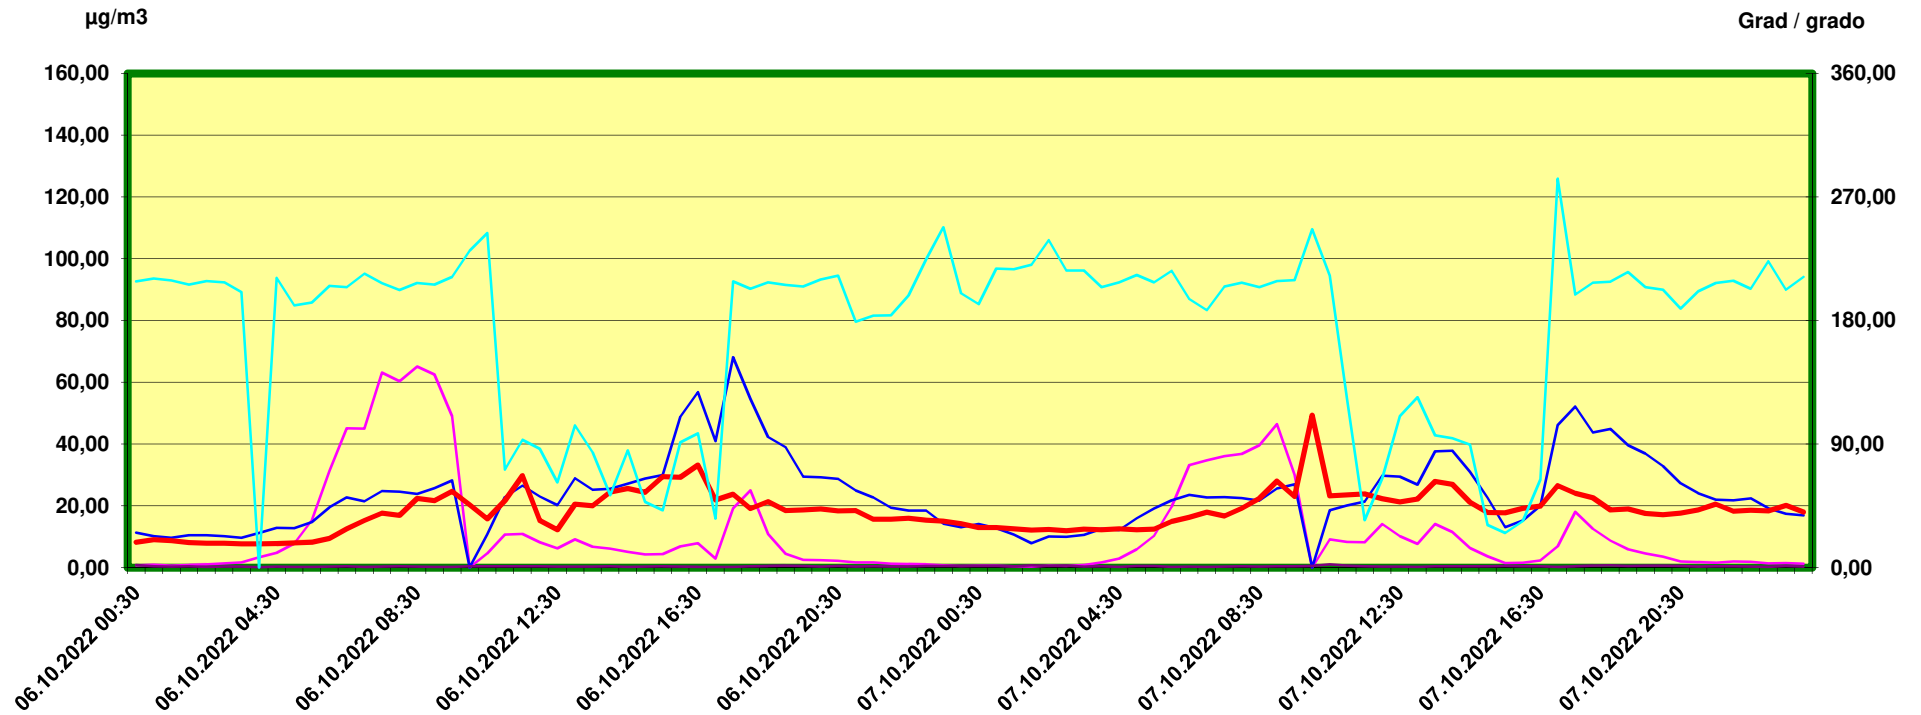

Innsbruck Sillhöhe

Zeitraum / Periodo di tempo: 6-10-2022 00:30 - 7-10-2022 24:00

Unkorrigierte Werte / Valori non corretti