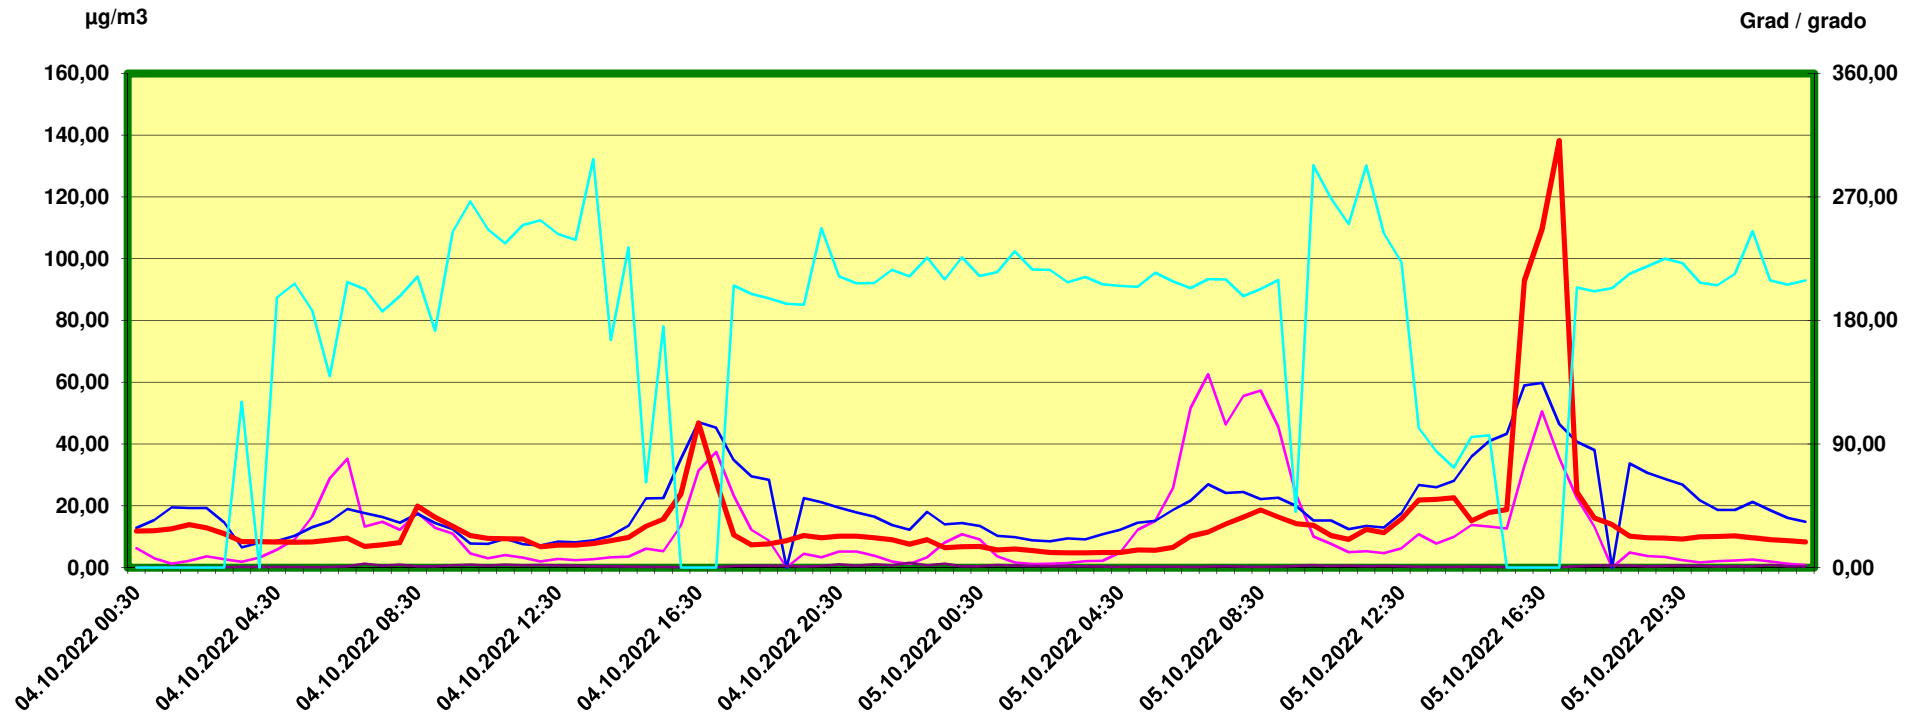

## Innsbruck Sillhöhe

Zeitraum / Periodo di tempo: 4-10-2022 00:30 - 5-10-2022 24:00

Unkorrigierte Werte / Valori non corretti