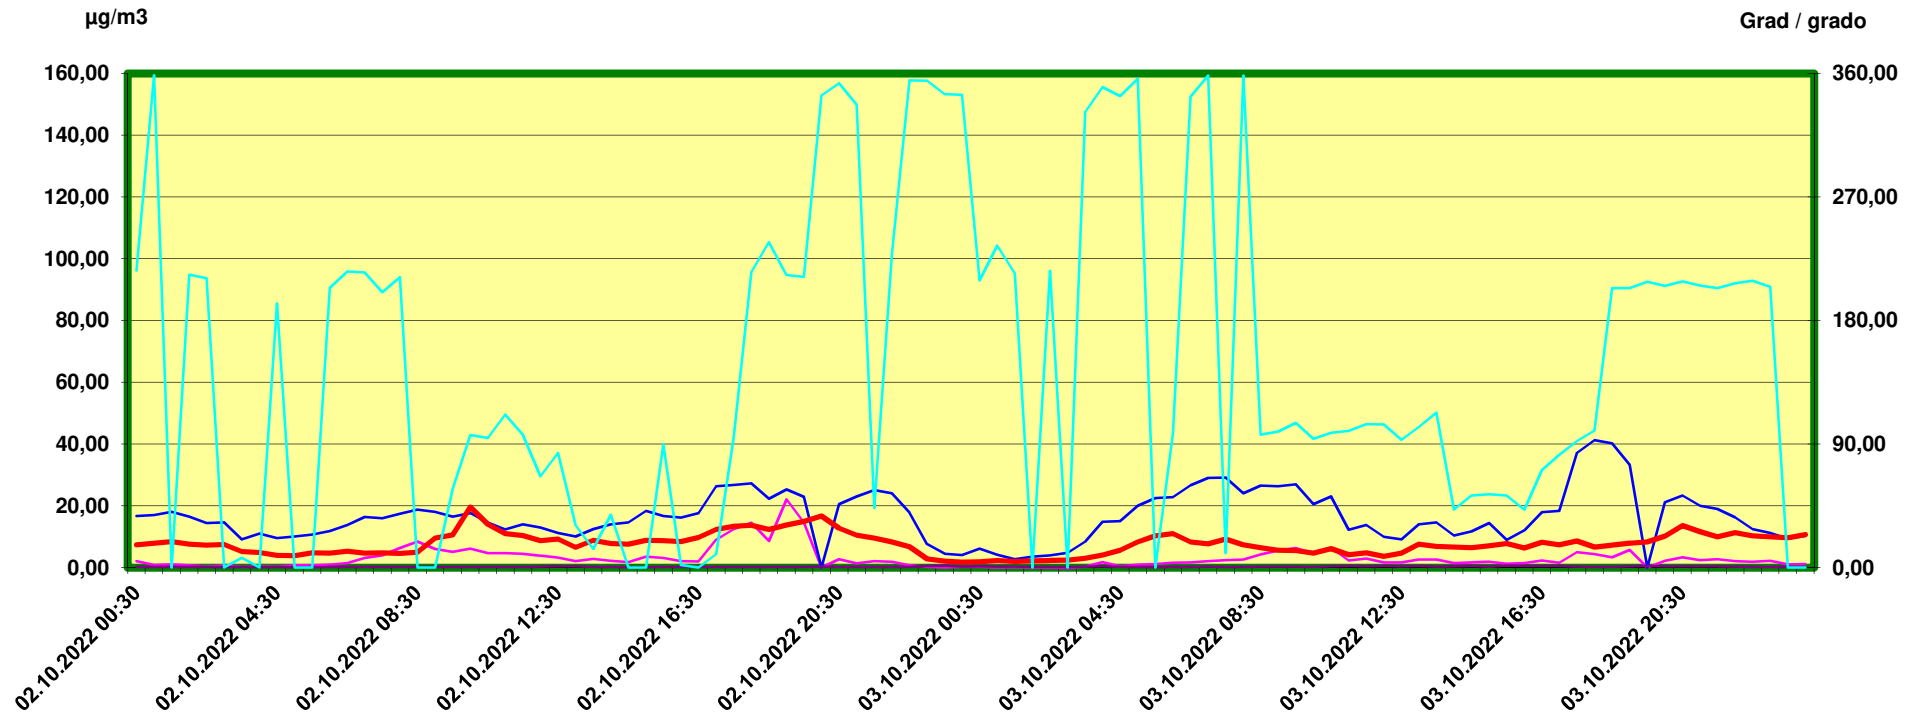

Innsbruck Sillhöhe

Zeitraum / Periodo di tempo: 2-10-2022 00:30 - 3-10-2022 24:00

Unkorrigierte Werte / Valori non corretti