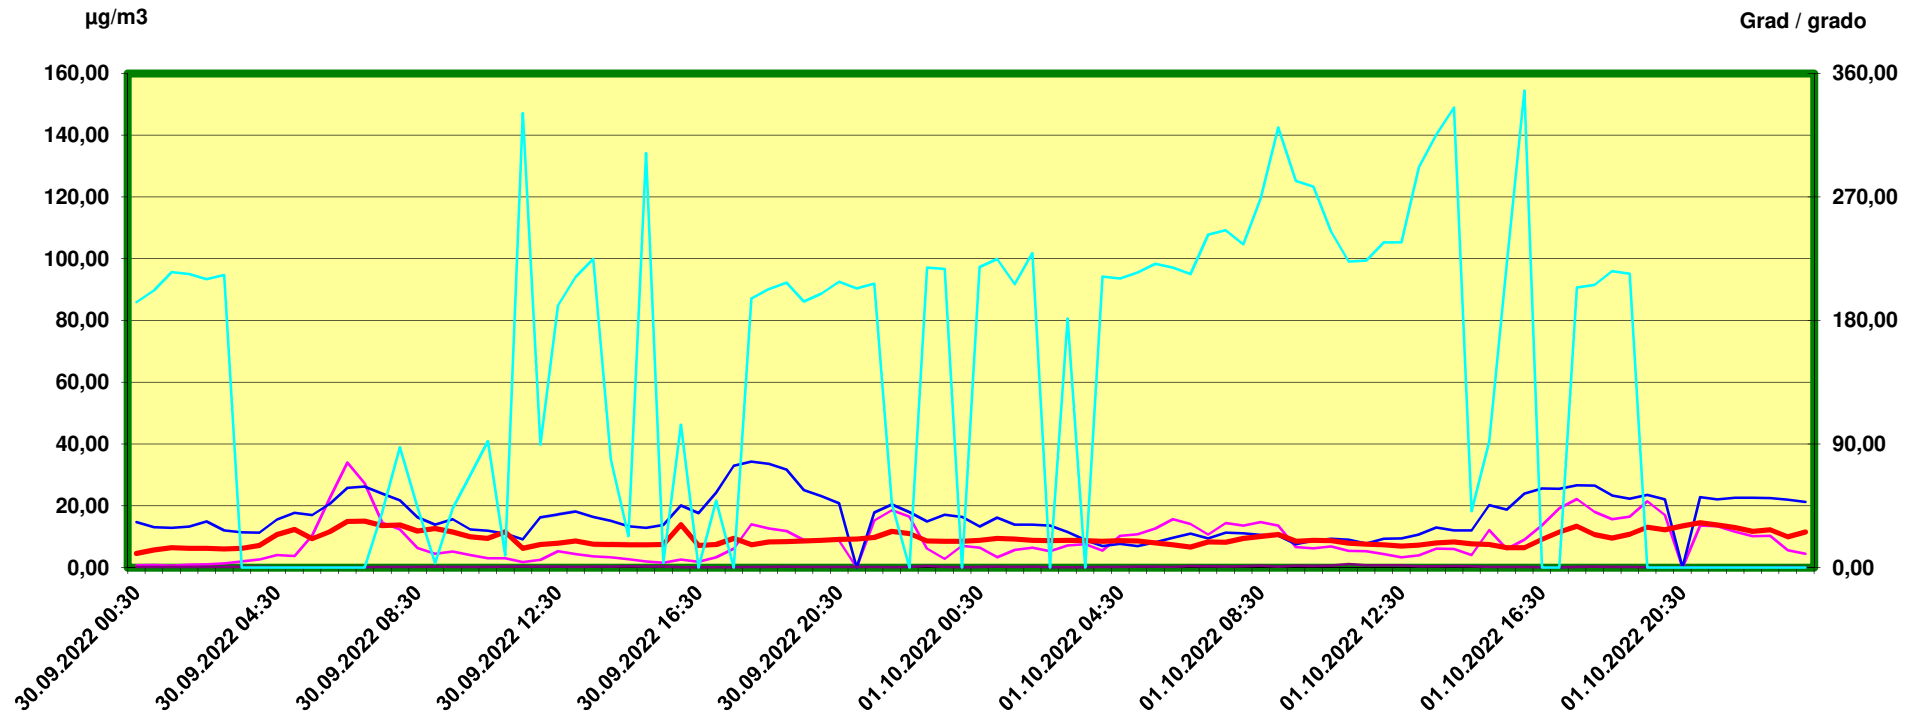

# Innsbruck Sillhöhe

Zeitraum / Periodo di tempo: 30-9-2022 00:30 - 1-10-2022 24:00

Unkorrigierte Werte / Valori non corretti