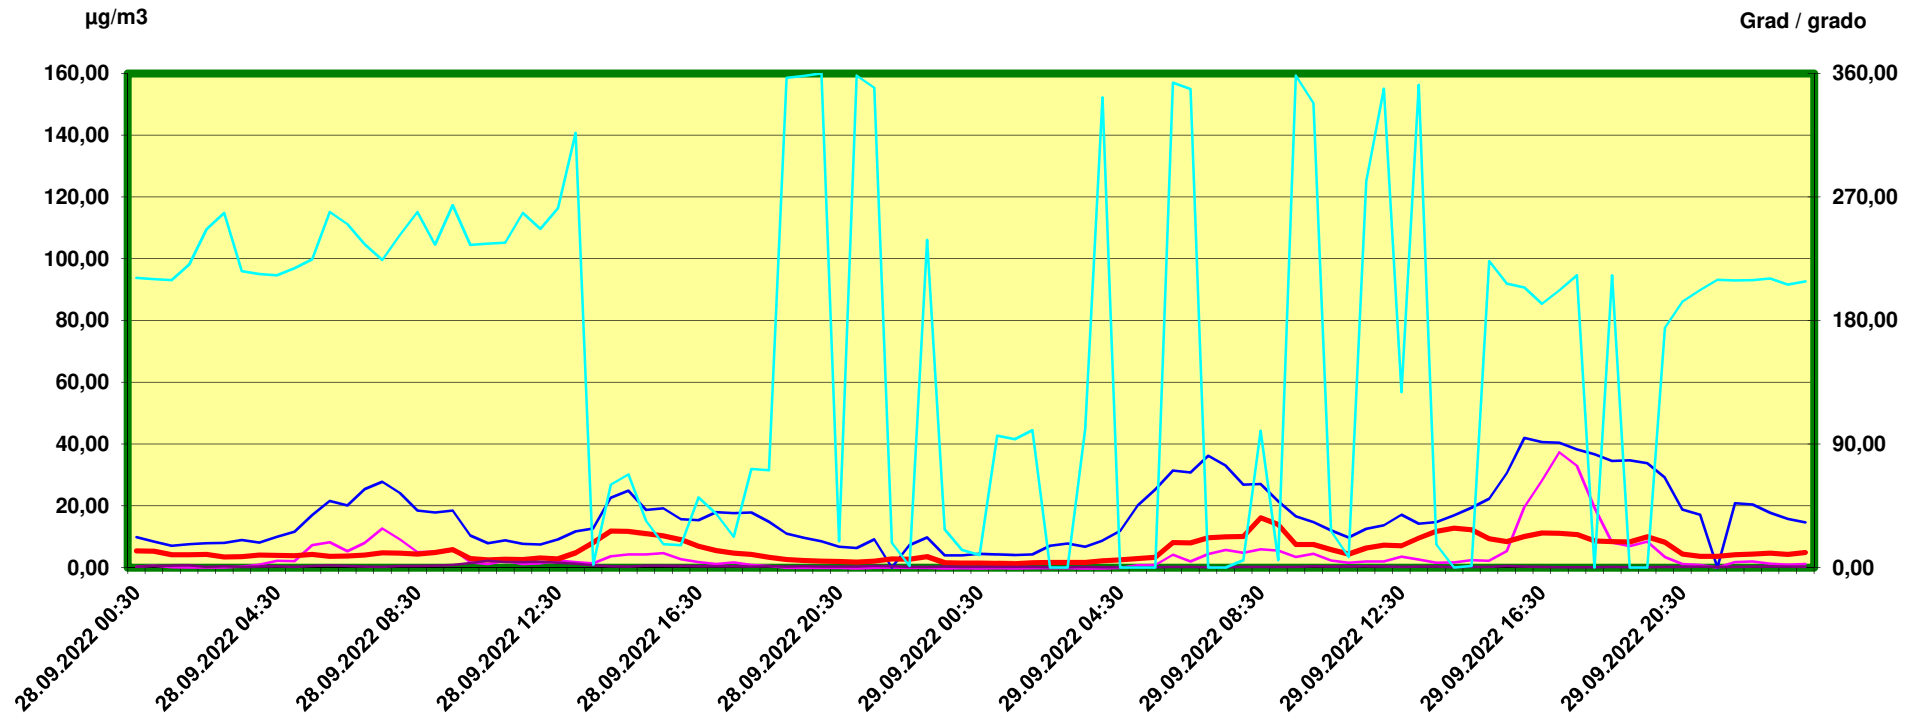

# Innsbruck Sillhöhe

Zeitraum / Periodo di tempo: 28-9-2022 00:30 - 29-9-2022 24:00

Unkorrigierte Werte / Valori non corretti