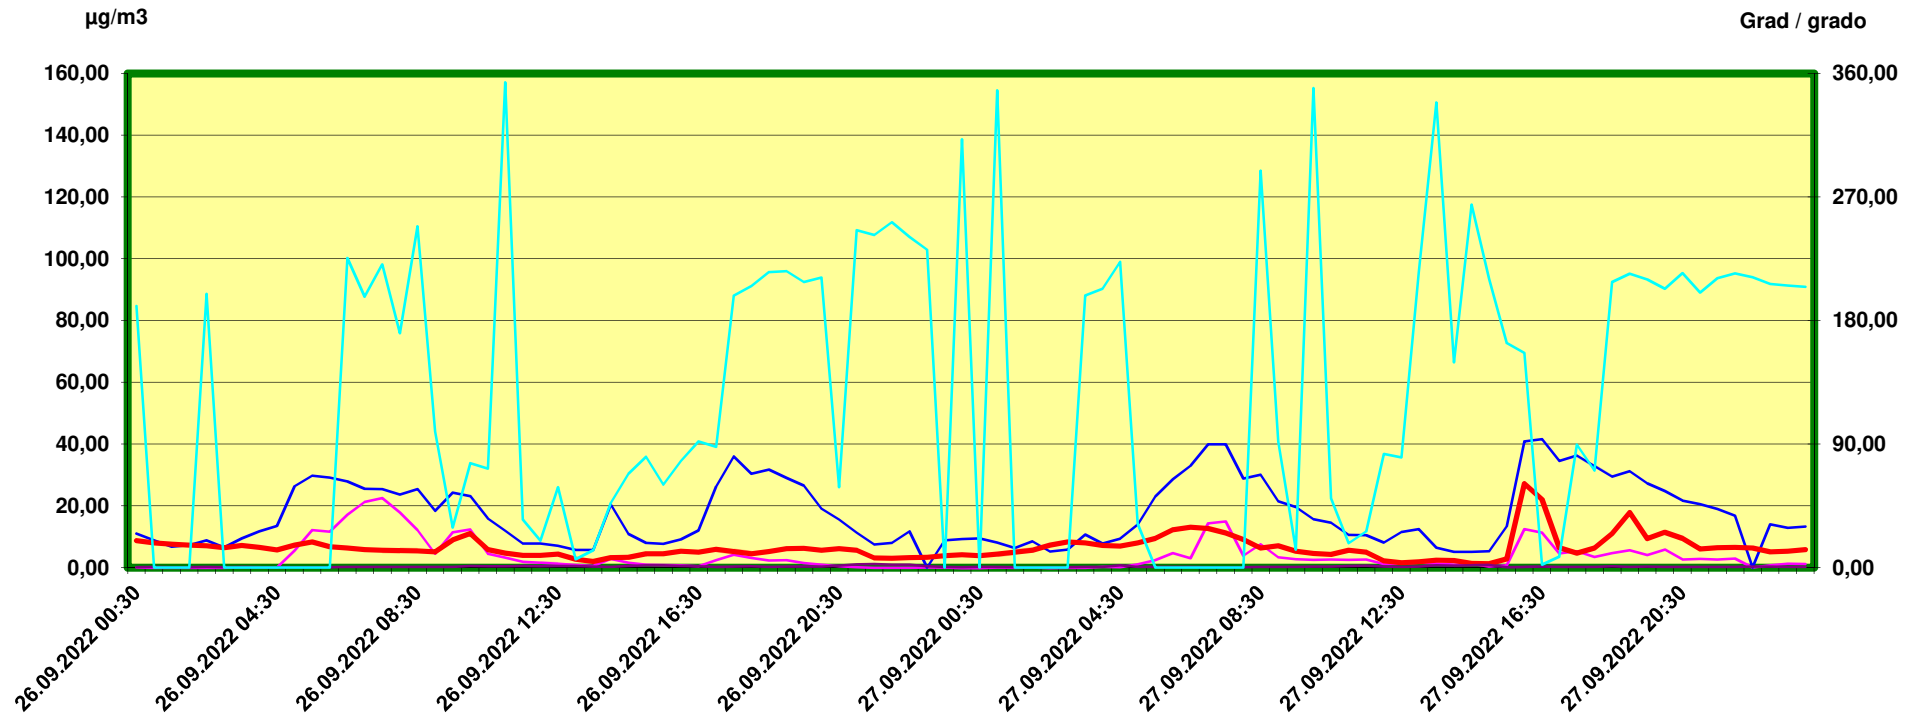

Innsbruck Sillhöhe

Zeitraum / Periodo di tempo: 26-9-2022 00:30 - 27-9-2022 24:00

Unkorrigierte Werte / Valori non corretti