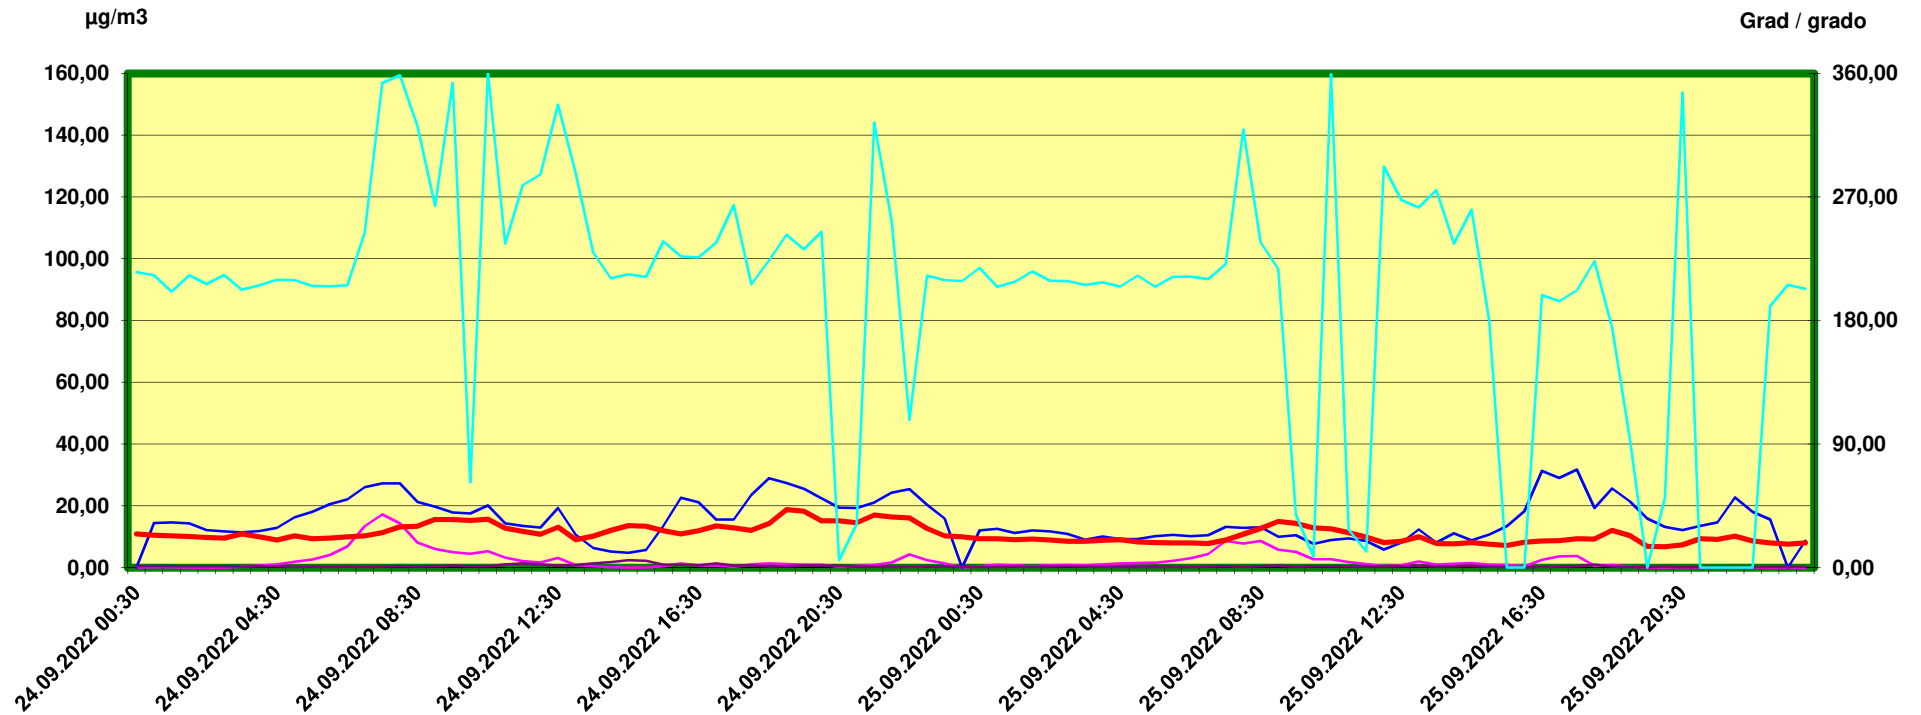

Innsbruck Sillhöhe

Zeitraum / Periodo di tempo: 24-9-2022 00:30 - 25-9-2022 24:00

Unkorrigierte Werte / Valori non corretti