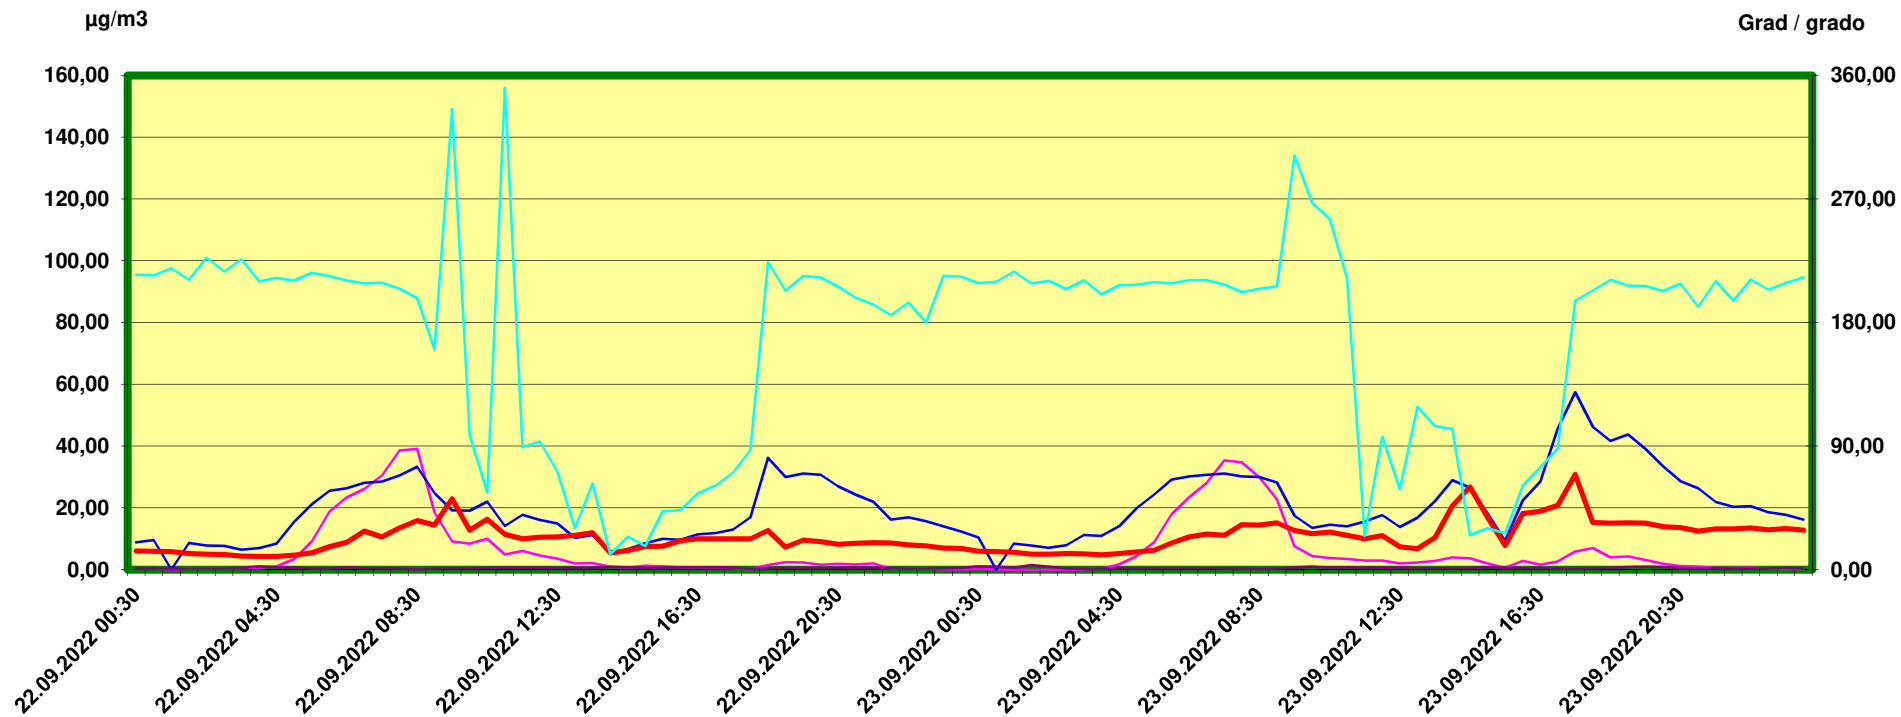

Innsbruck Sillhöhe

Zeitraum / Periodo di tempo: 22-9-2022 00:30 - 23-9-2022 24:00

Unkorrigierte Werte / Valori non corretti