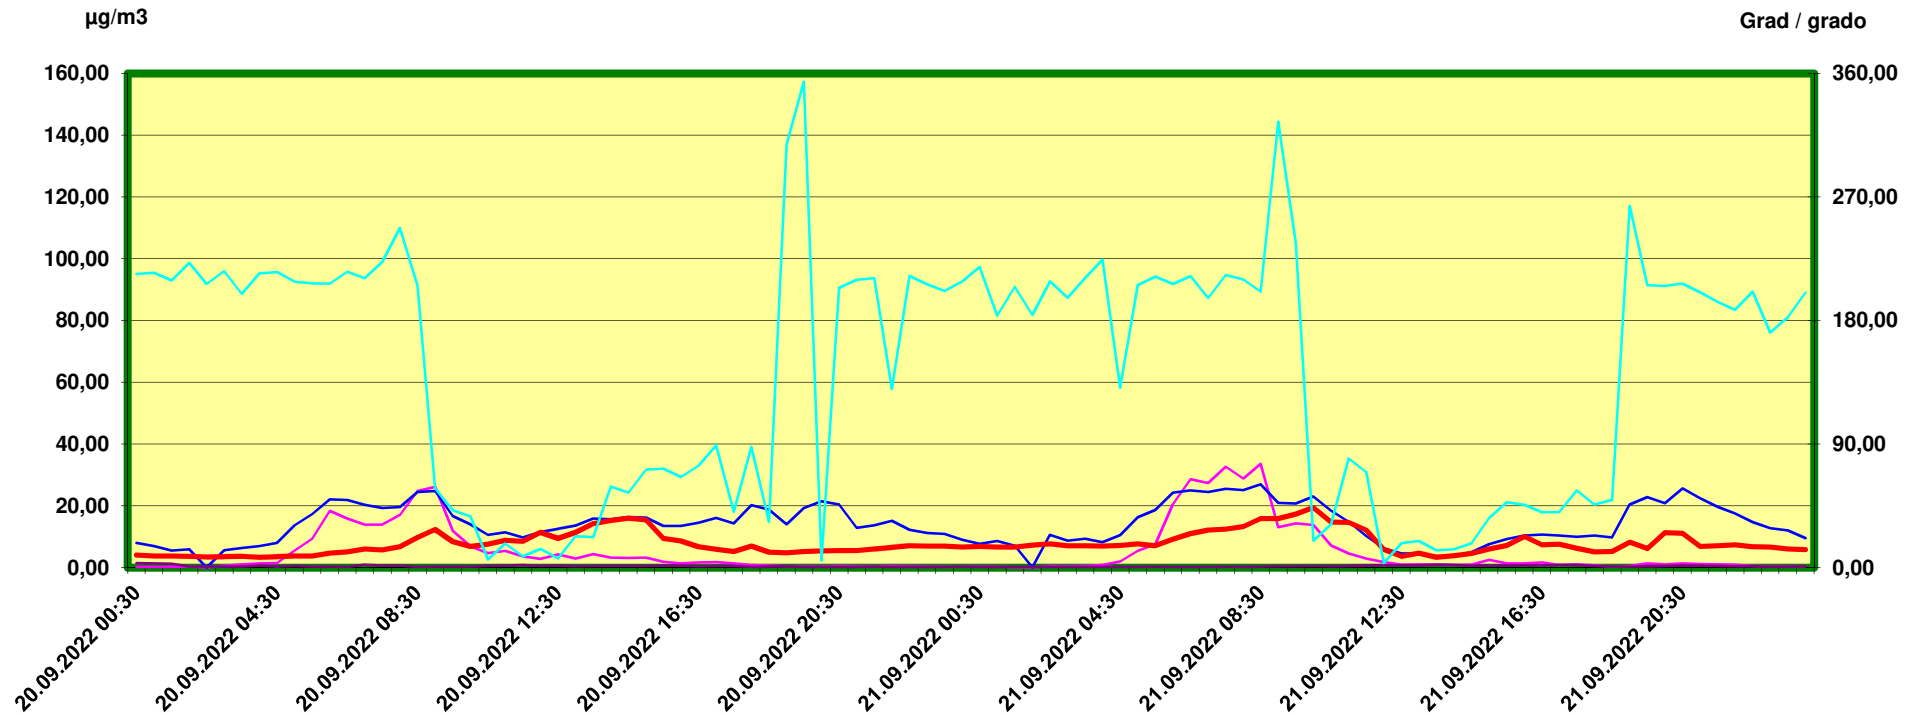

Innsbruck Sillhöhe

Zeitraum / Periodo di tempo: 20-9-2022 00:30 - 21-9-2022 24:00

Unkorrigierte Werte / Valori non corretti