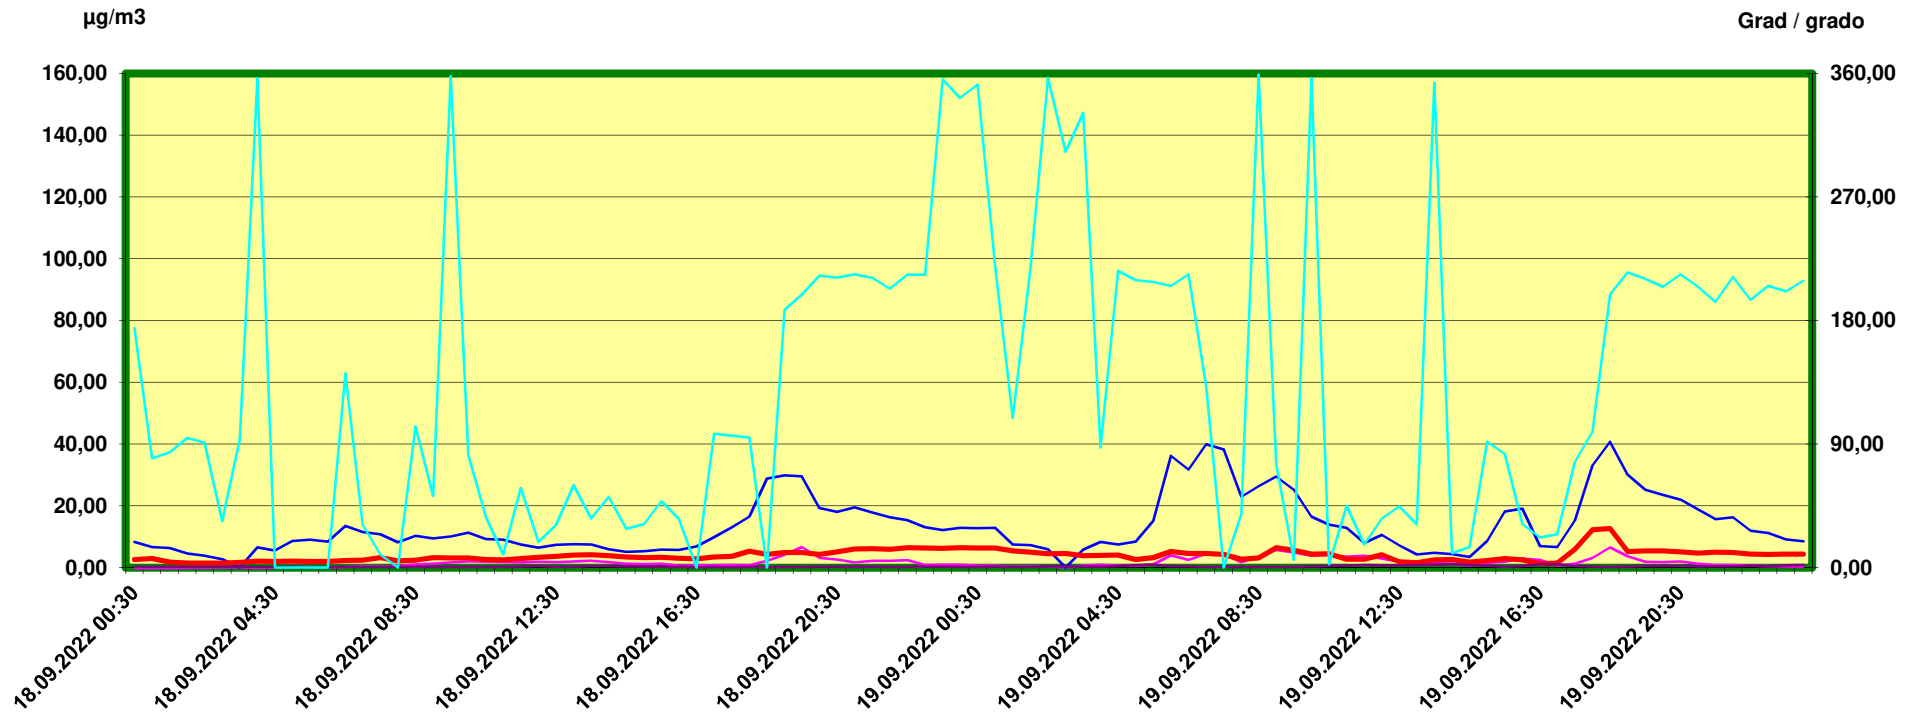

Innsbruck Sillhöhe

Zeitraum / Periodo di tempo: 18-9-2022 00:30 - 19-9-2022 24:00

Unkorrigierte Werte / Valori non corretti