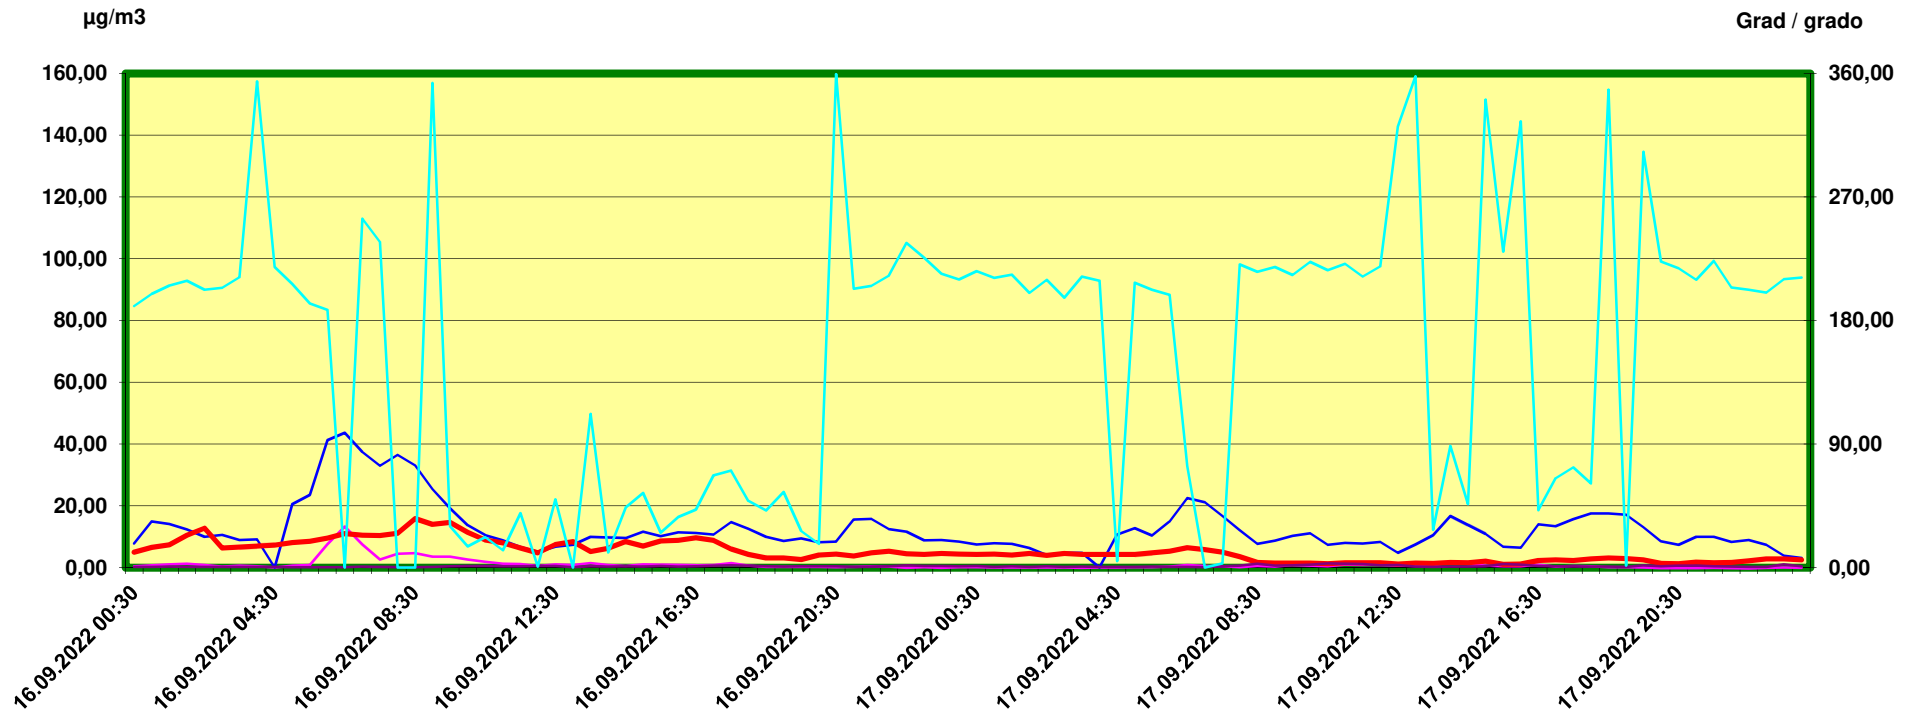

Innsbruck Sillhöhe

Zeitraum / Periodo di tempo: 16-9-2022 00:30 - 17-9-2022 24:00

Unkorrigierte Werte / Valori non corretti