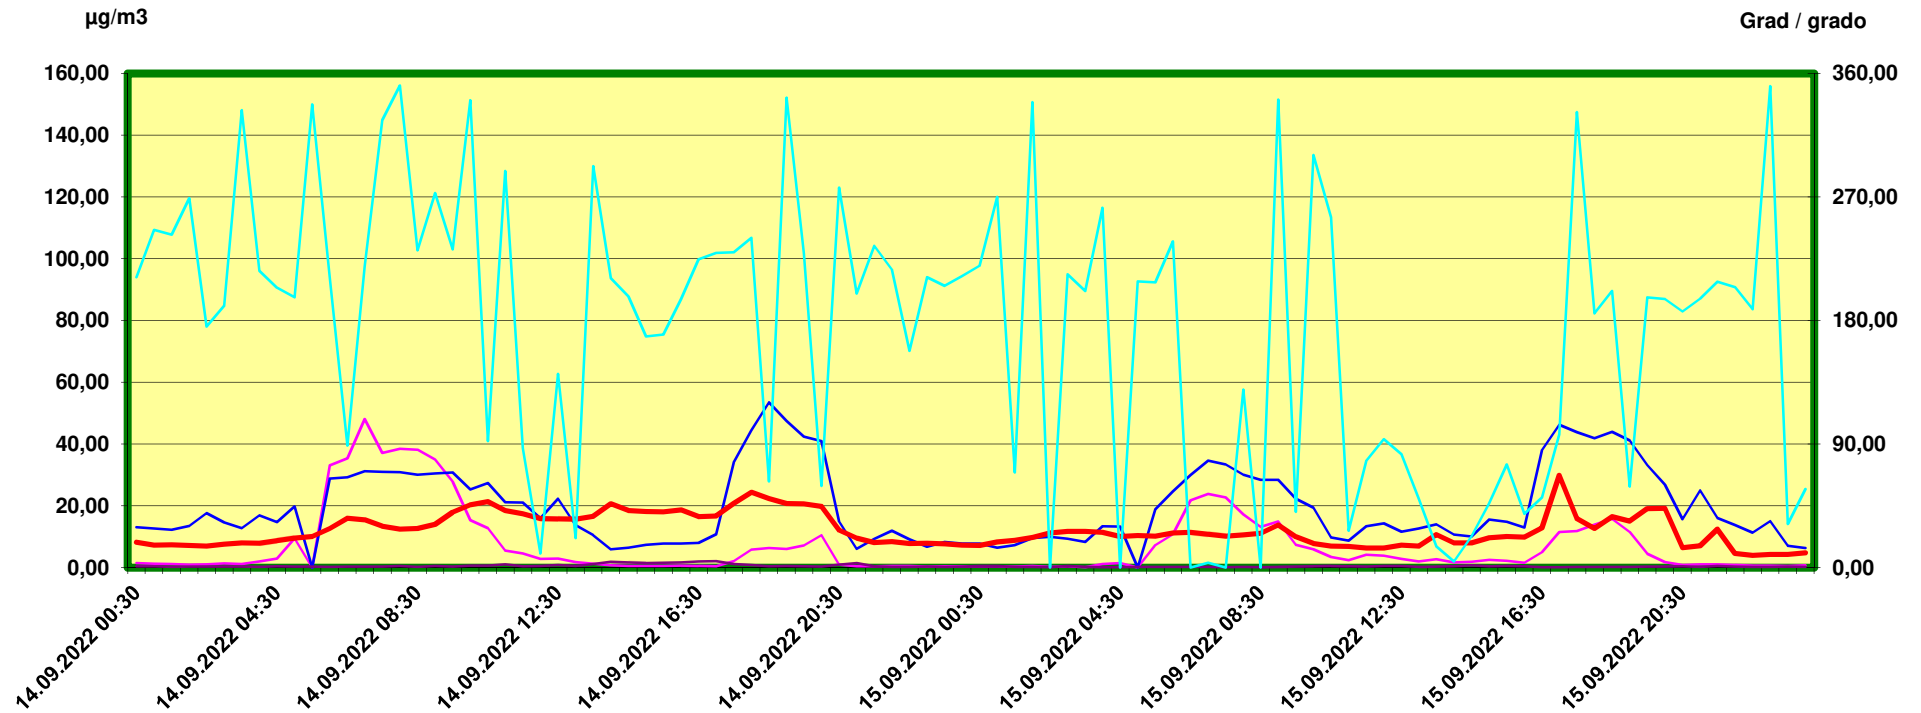

Innsbruck Sillhöhe

Zeitraum / Periodo di tempo: 14-9-2022 00:30 - 15-9-2022 24:00

Unkorrigierte Werte / Valori non corretti