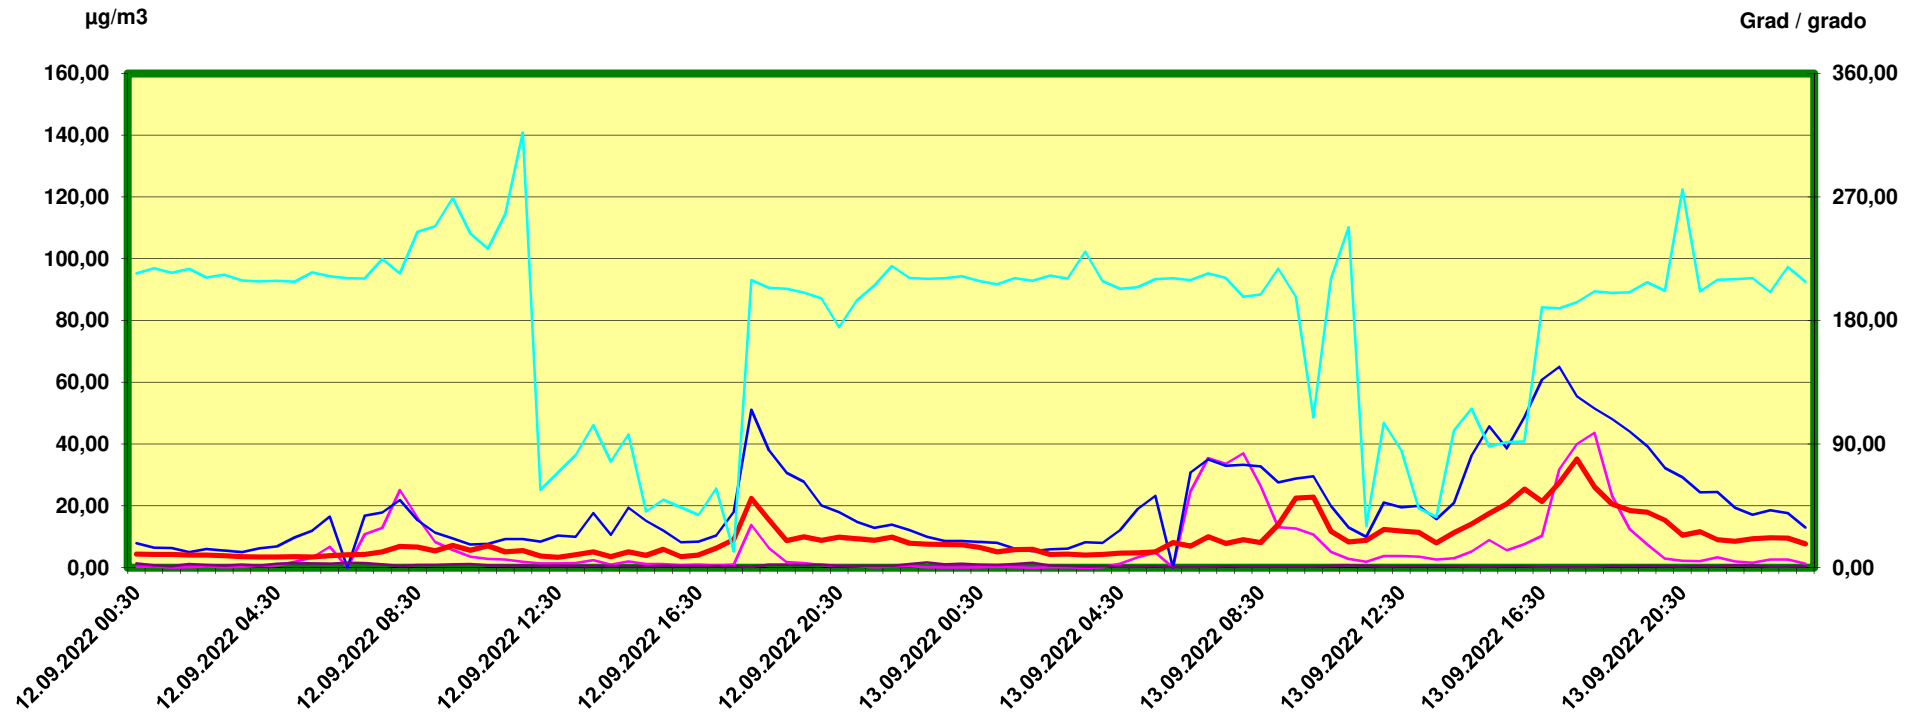

## Innsbruck Sillhöhe

Zeitraum / Periodo di tempo: 12-9-2022 00:30 - 13-9-2022 24:00

Unkorrigierte Werte / Valori non corretti