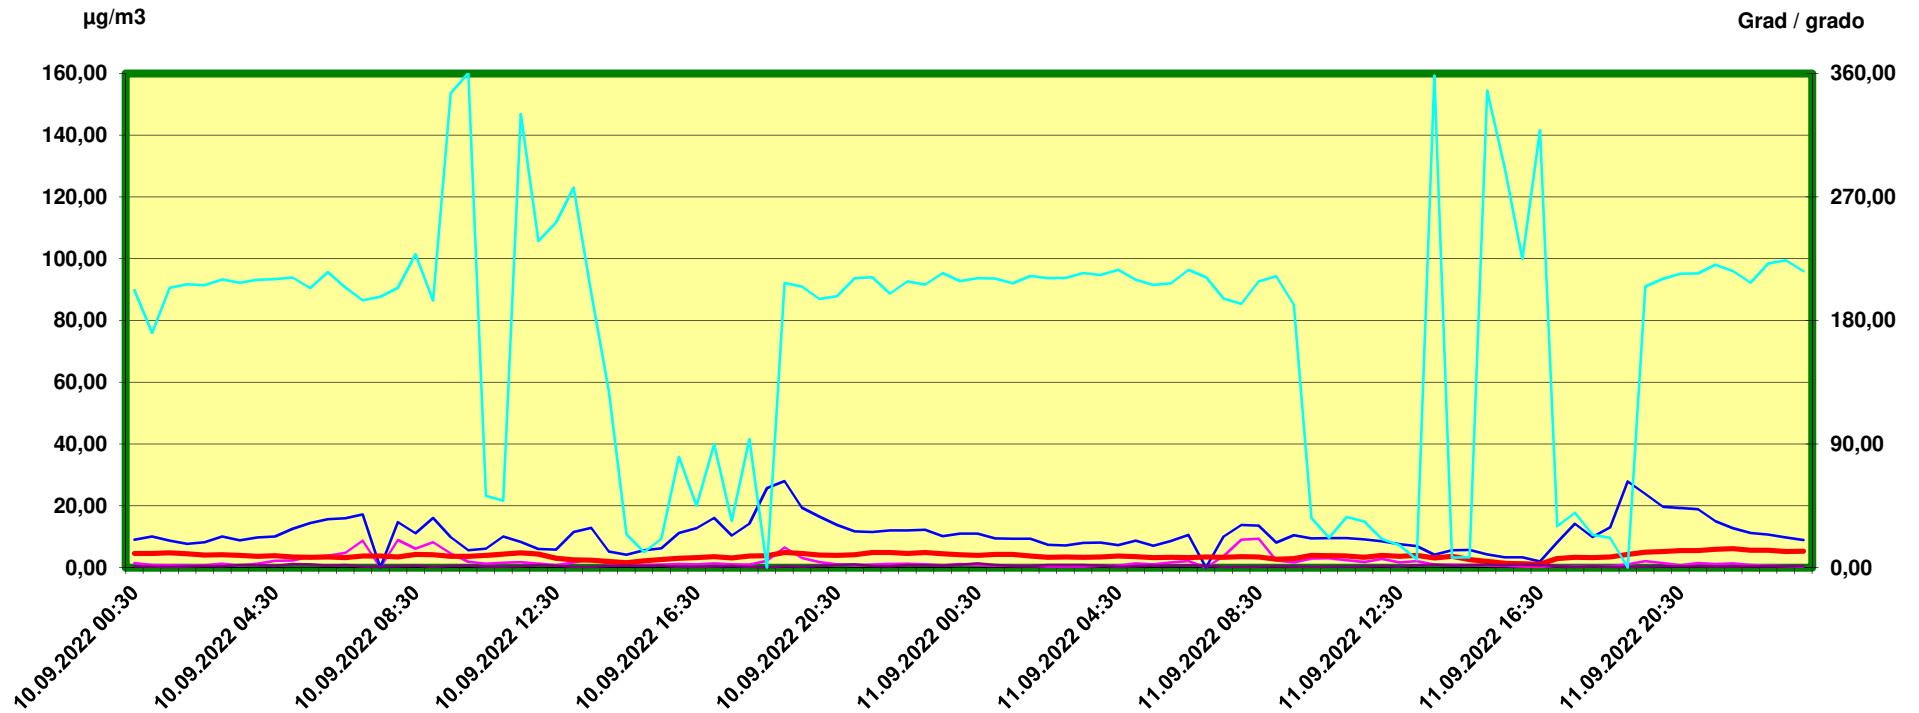

Innsbruck Sillhöhe

Zeitraum / Periodo di tempo: 10-9-2022 00:30 - 11-9-2022 24:00

Unkorrigierte Werte / Valori non corretti