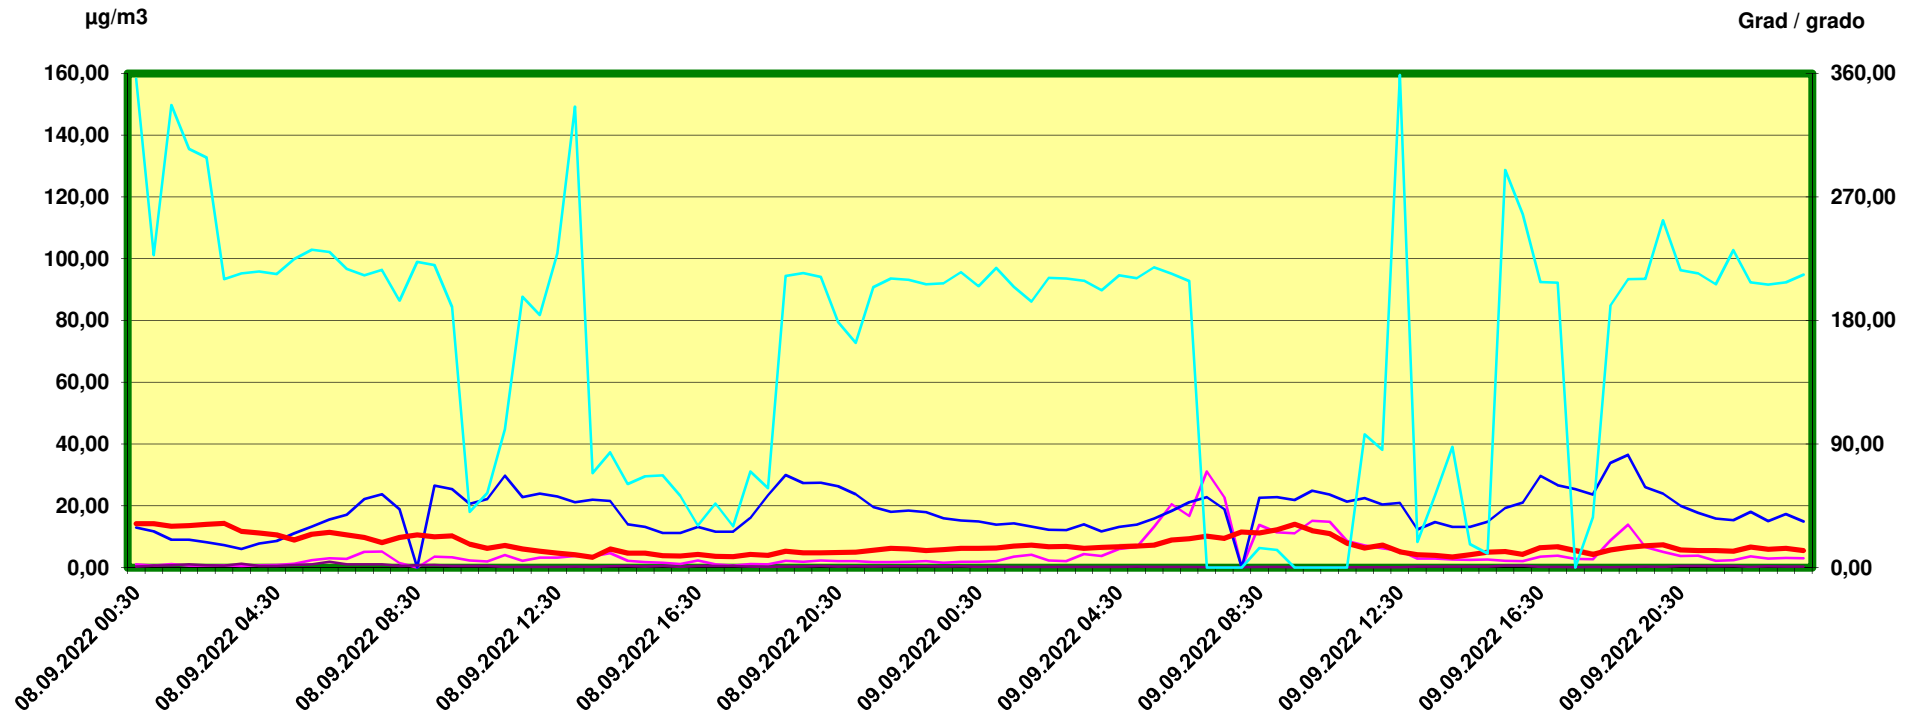

Innsbruck Sillhöhe

Zeitraum / Periodo di tempo: 8-9-2022 00:30 - 9-9-2022 24:00

Unkorrigierte Werte / Valori non corretti