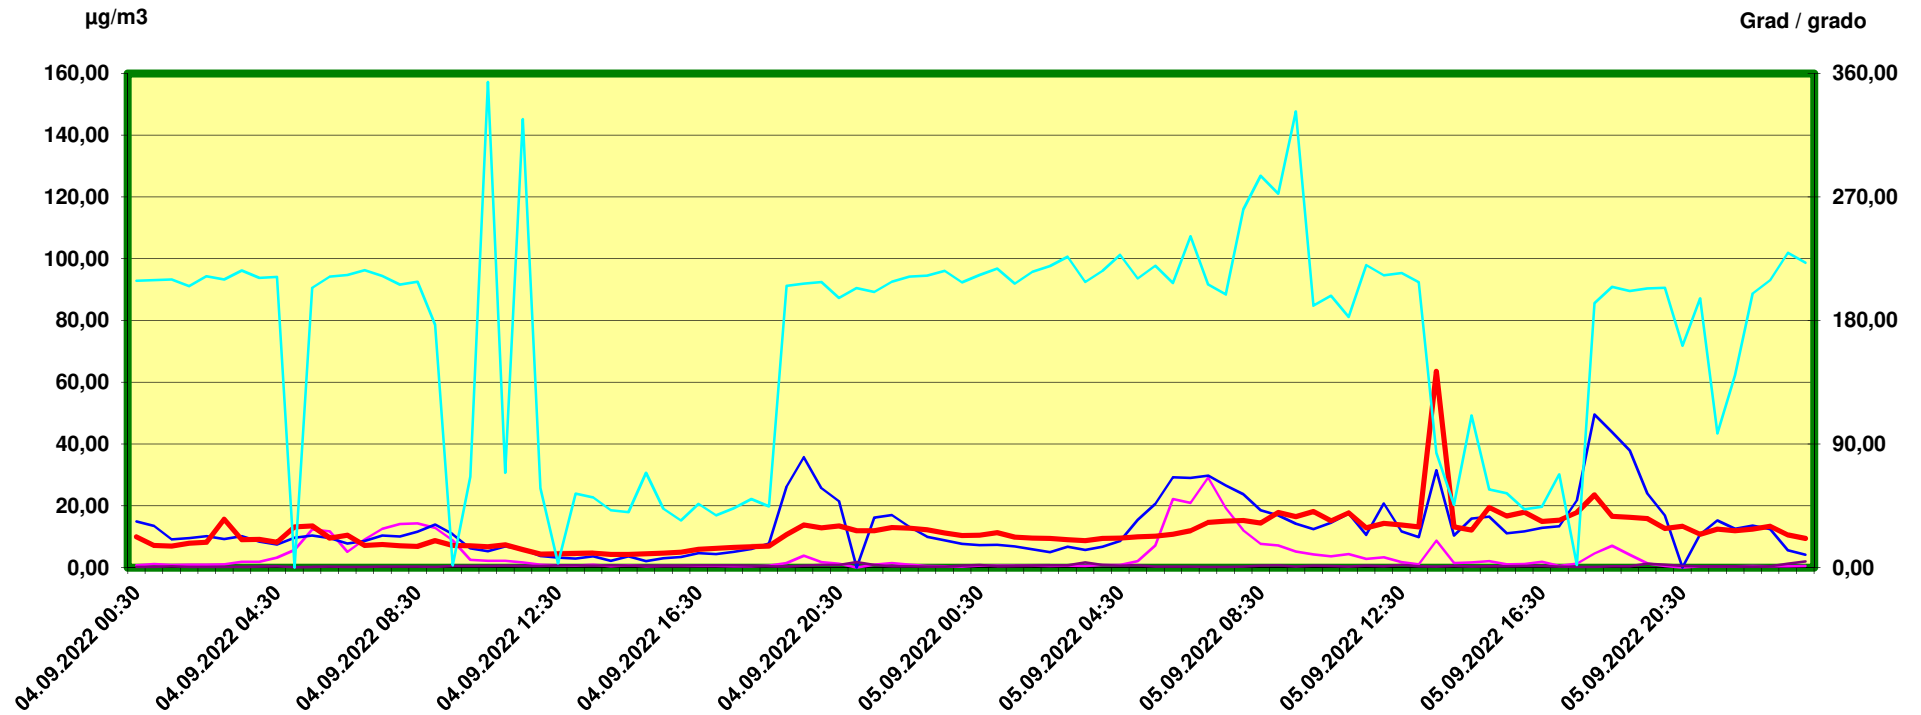

Innsbruck Sillhöhe

Zeitraum / Periodo di tempo: 4-9-2022 00:30 - 5-9-2022 24:00

Unkorrigierte Werte / Valori non corretti