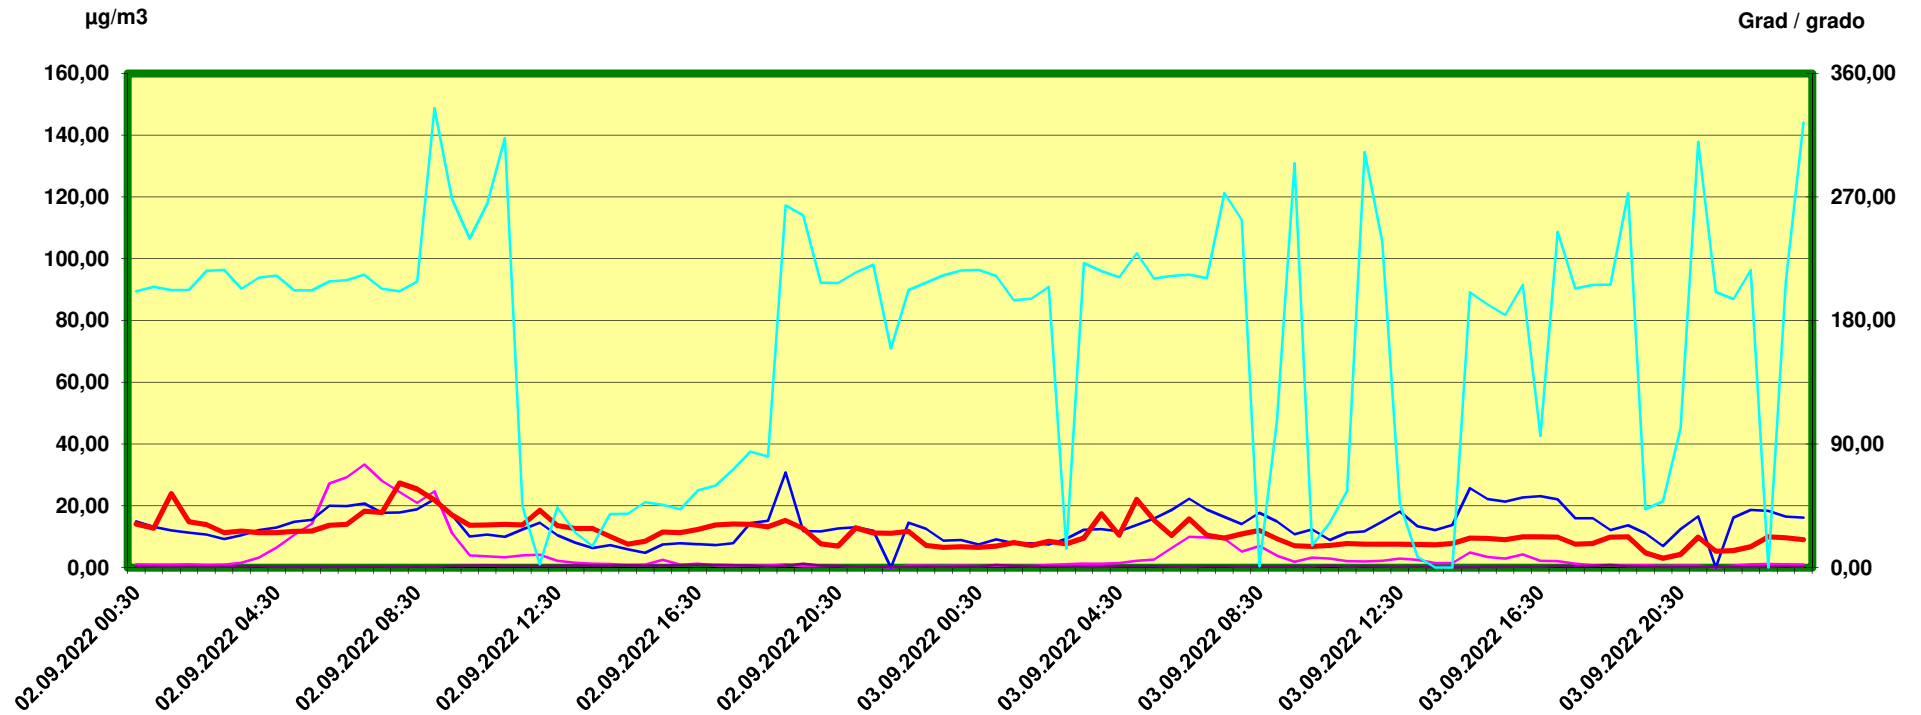

Innsbruck Sillhöhe

Zeitraum / Periodo di tempo: 2-9-2022 00:30 - 3-9-2022 24:00

Unkorrigierte Werte / Valori non corretti