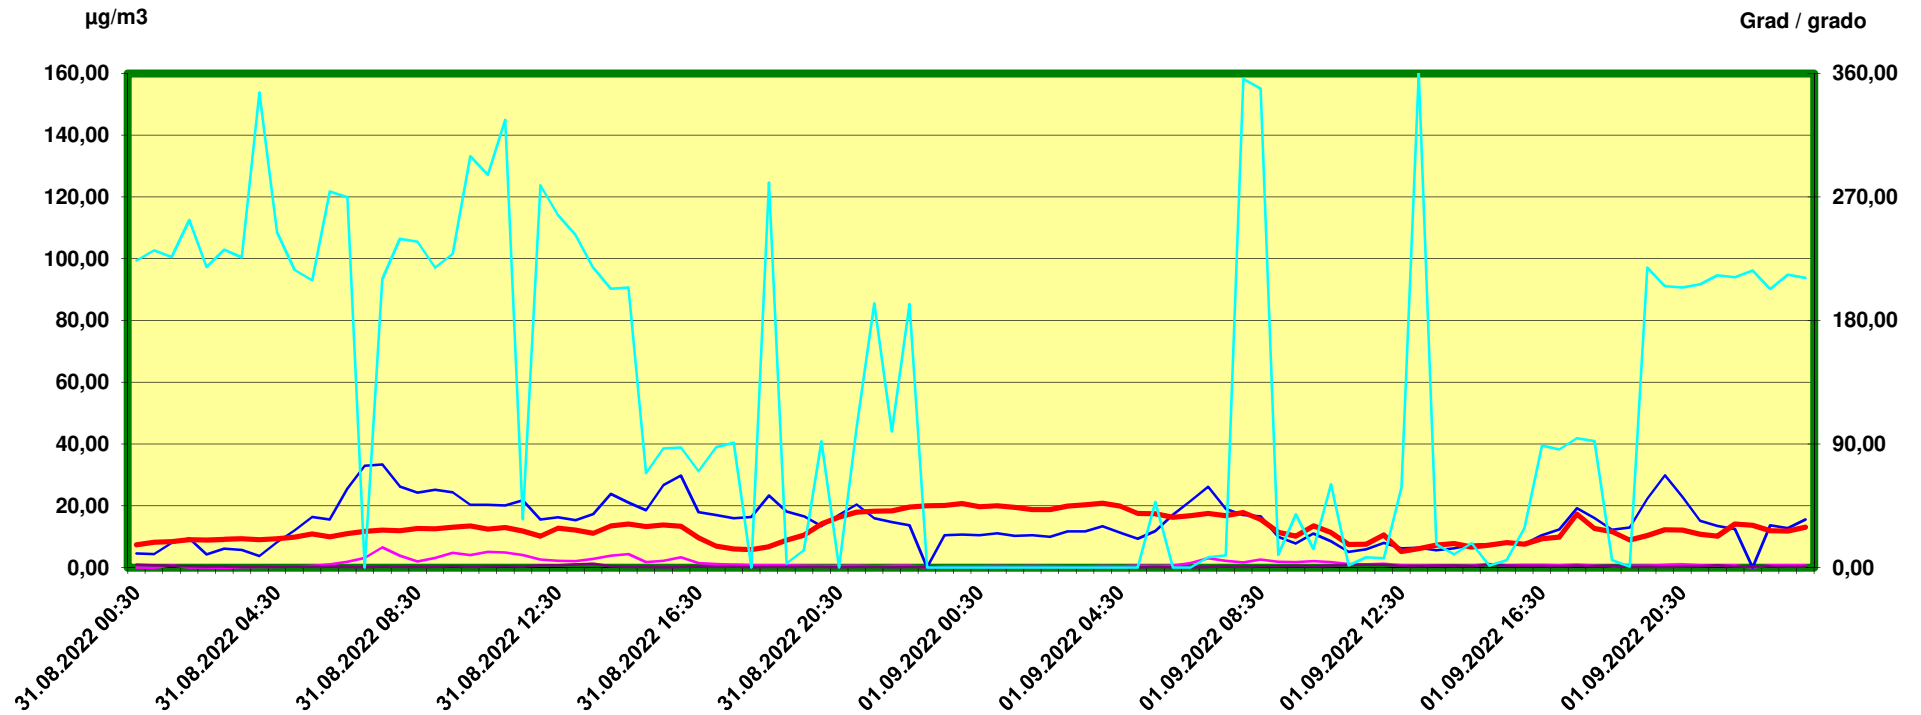

Innsbruck Sillhöhe

Zeitraum / Periodo di tempo: 31-8-2022 00:30 - 1-9-2022 24:00

Unkorrigierte Werte / Valori non corretti