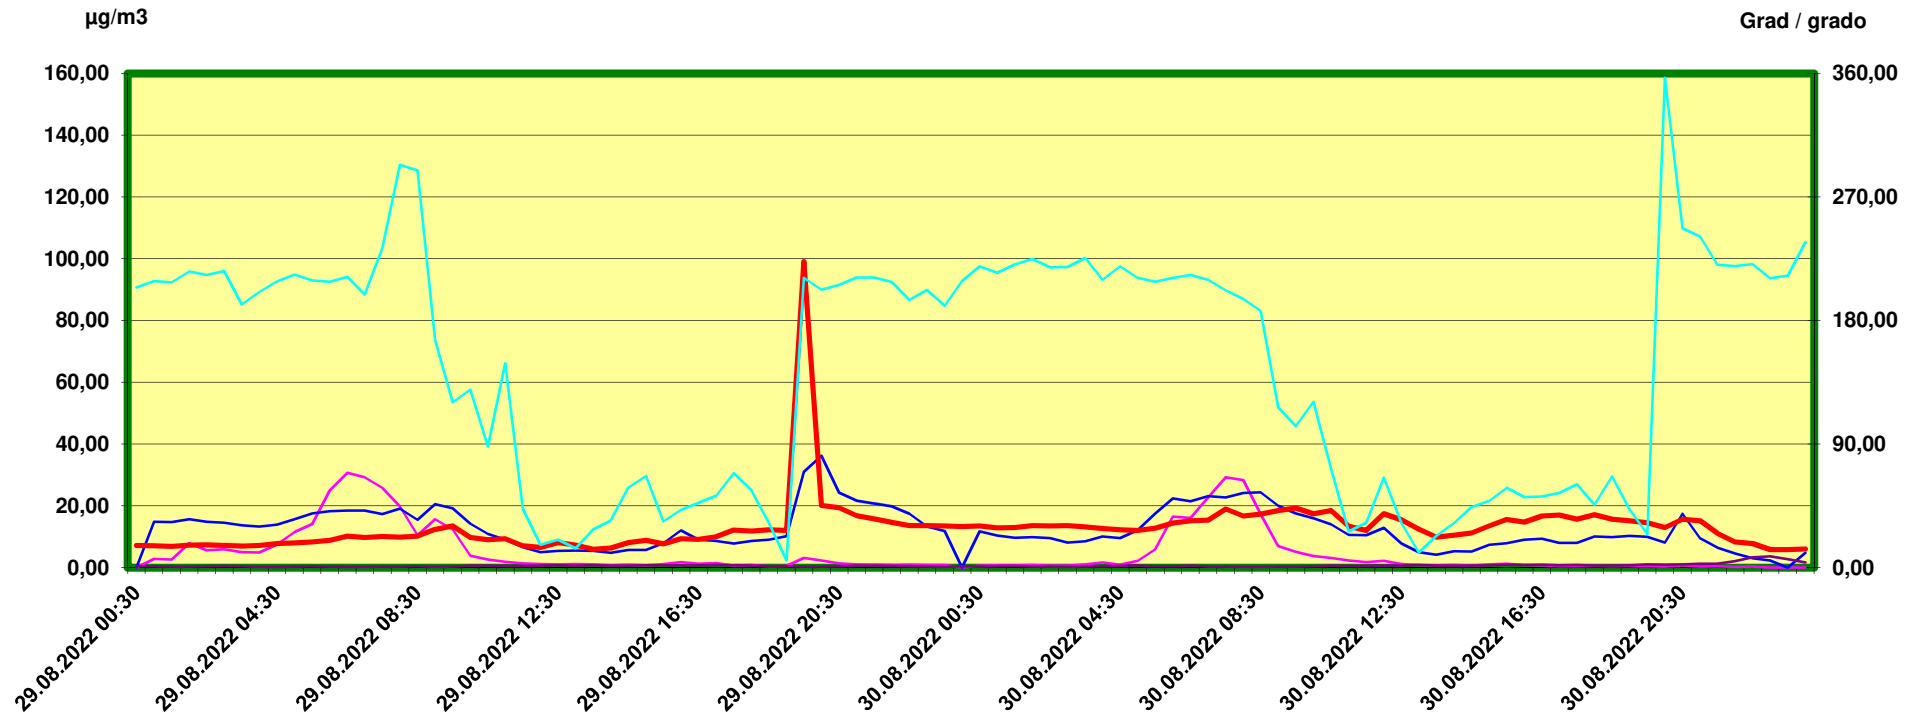

## Innsbruck Sillhöhe

Zeitraum / Periodo di tempo: 29-8-2022 00:30 - 30-8-2022 24:00

Unkorrigierte Werte / Valori non corretti