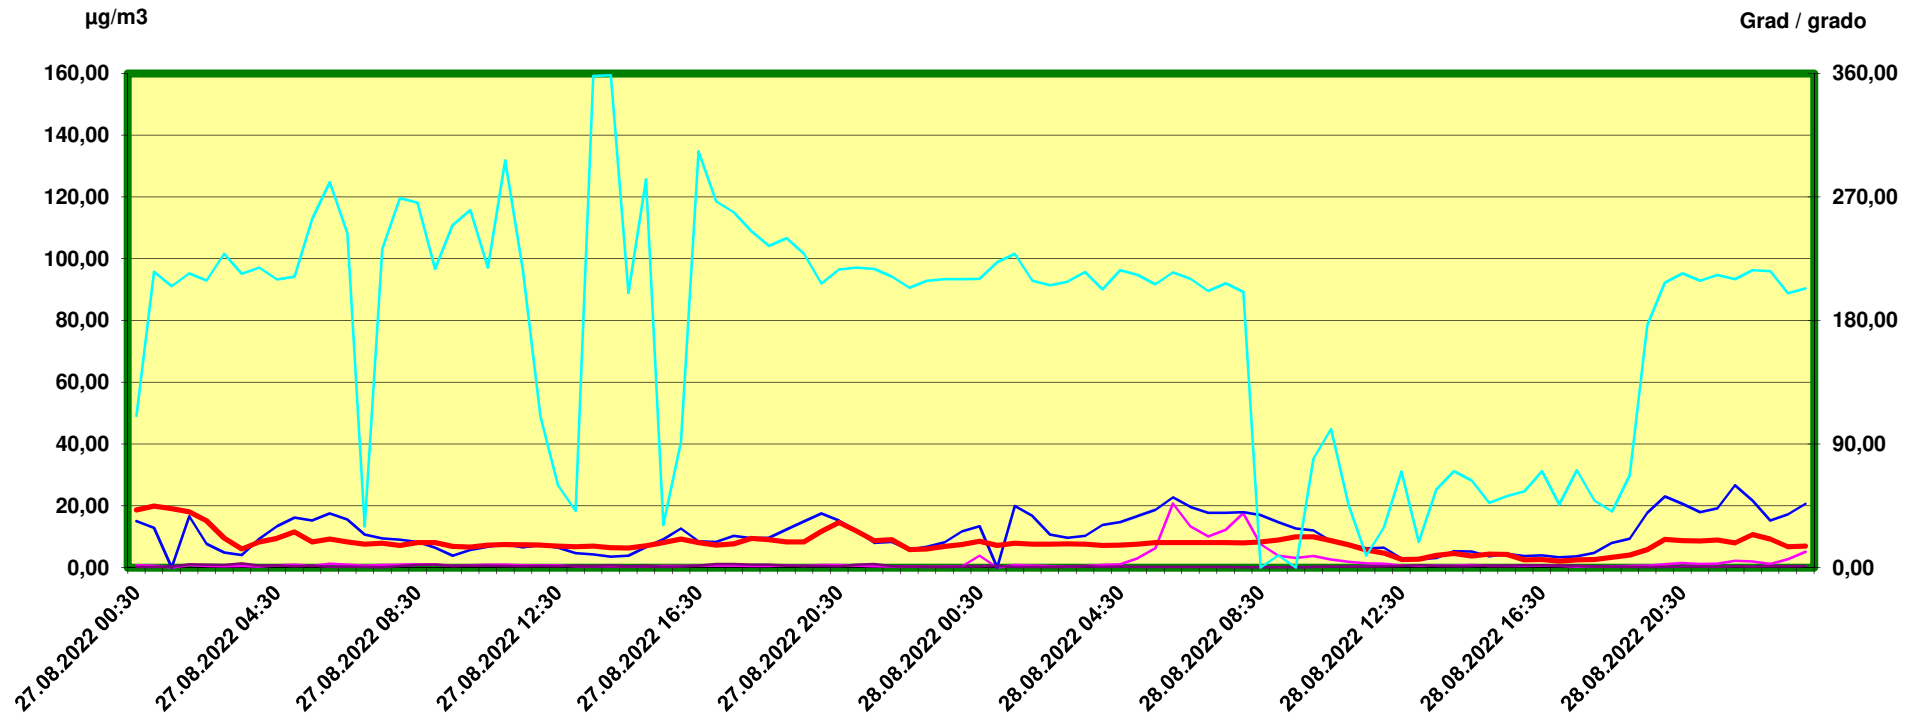

Innsbruck Sillhöhe

Zeitraum / Periodo di tempo: 27-8-2022 00:30 - 28-8-2022 24:00

Unkorrigierte Werte / Valori non corretti