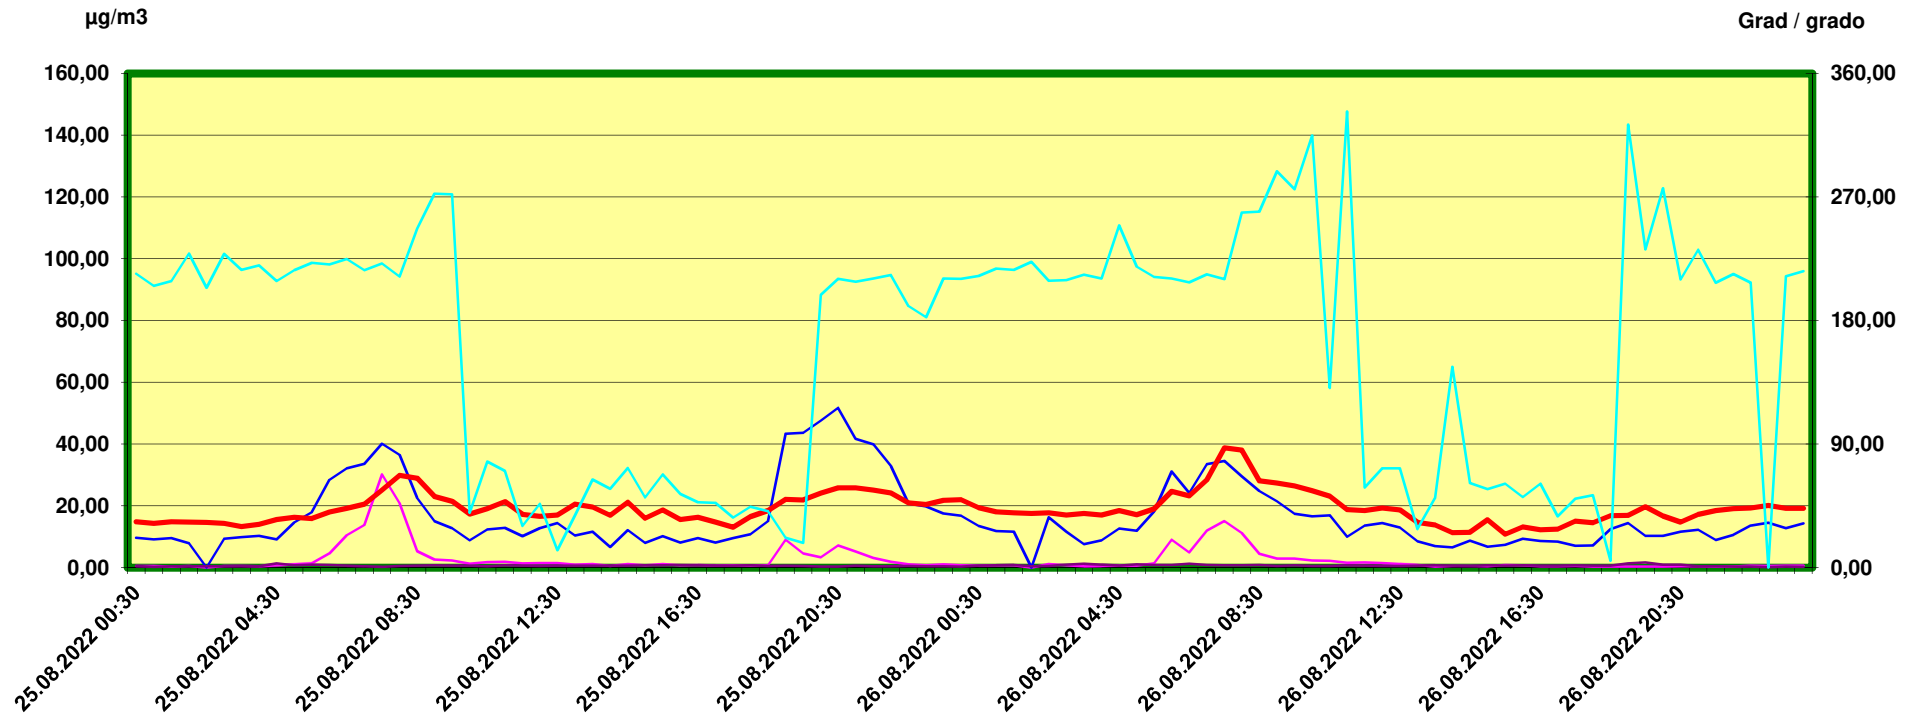

Innsbruck Sillhöhe

Zeitraum / Periodo di tempo: 25-8-2022 00:30 - 26-8-2022 24:00

Unkorrigierte Werte / Valori non corretti