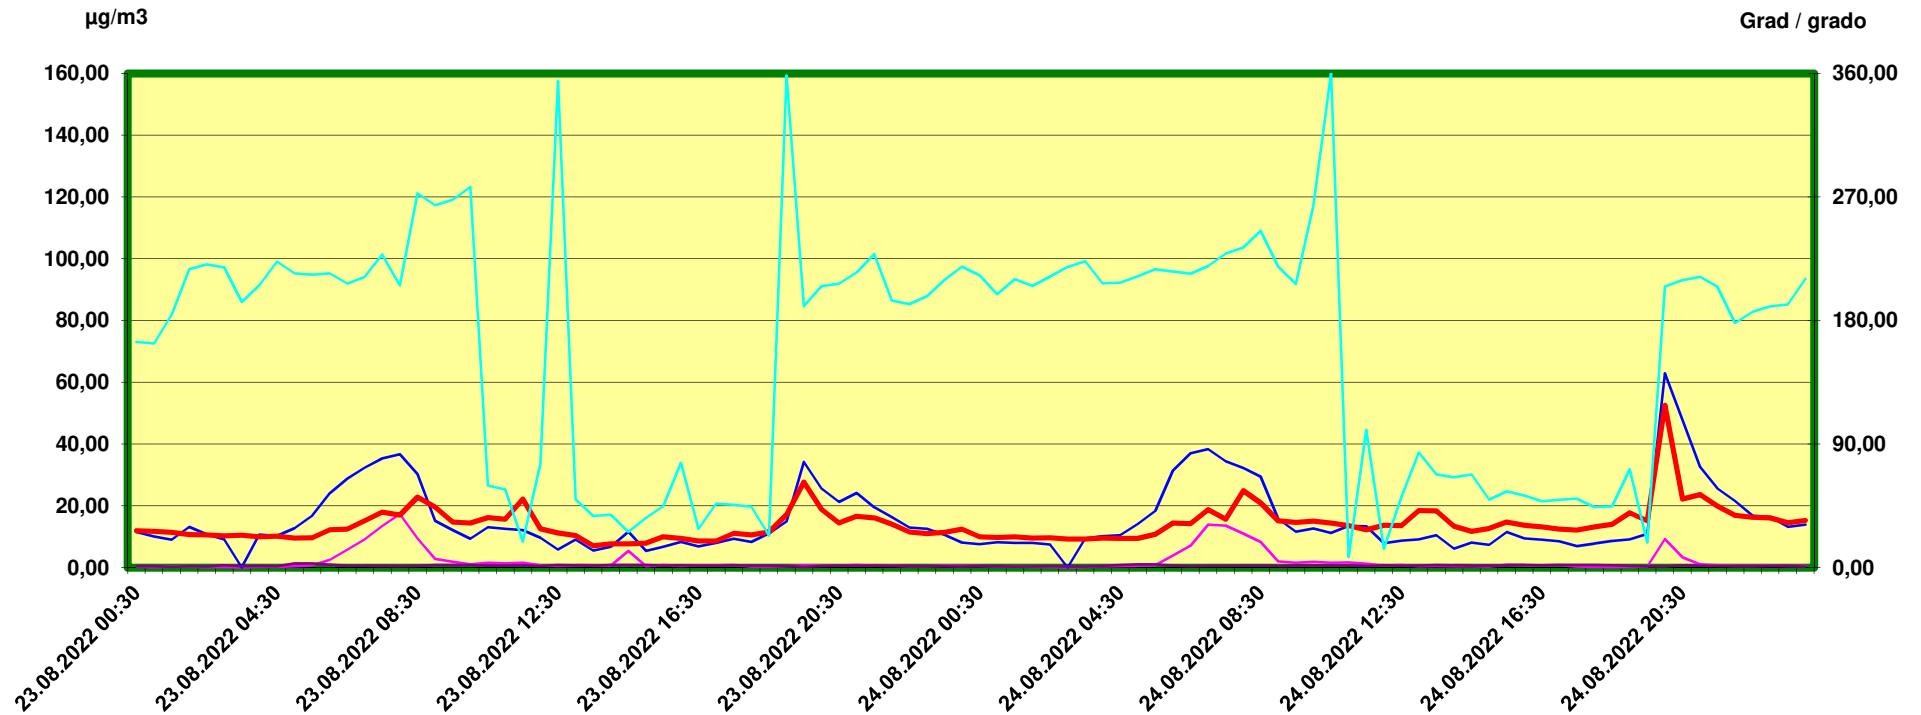

Innsbruck Sillhöhe

Zeitraum / Periodo di tempo: 23-8-2022 00:30 - 24-8-2022 24:00

Unkorrigierte Werte / Valori non corretti