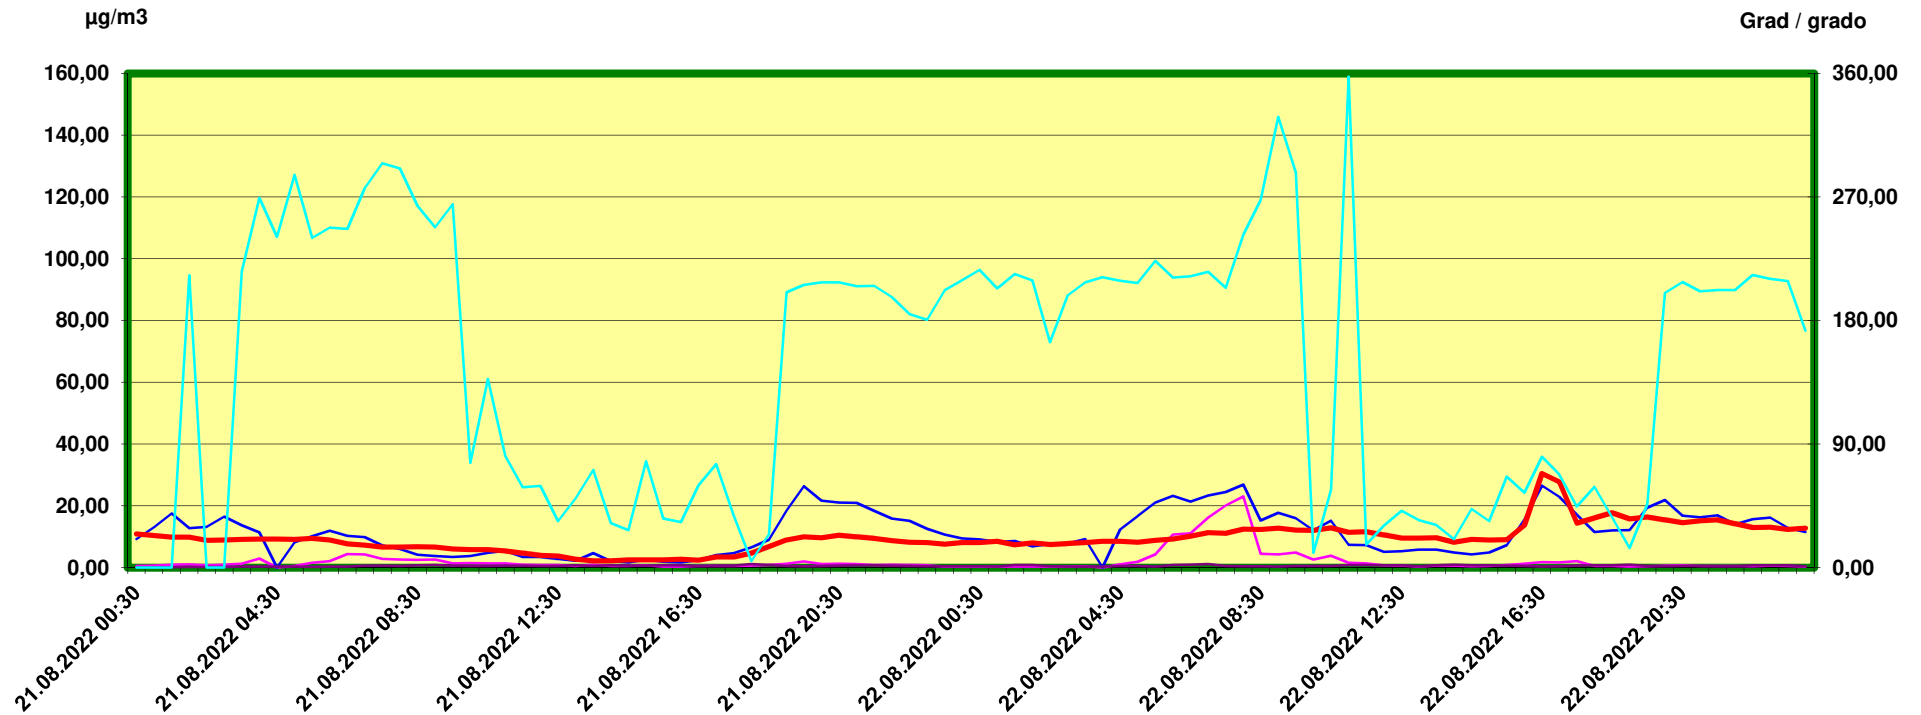

Innsbruck Sillhöhe

Zeitraum / Periodo di tempo: 21-8-2022 00:30 - 22-8-2022 24:00

Unkorrigierte Werte / Valori non corretti