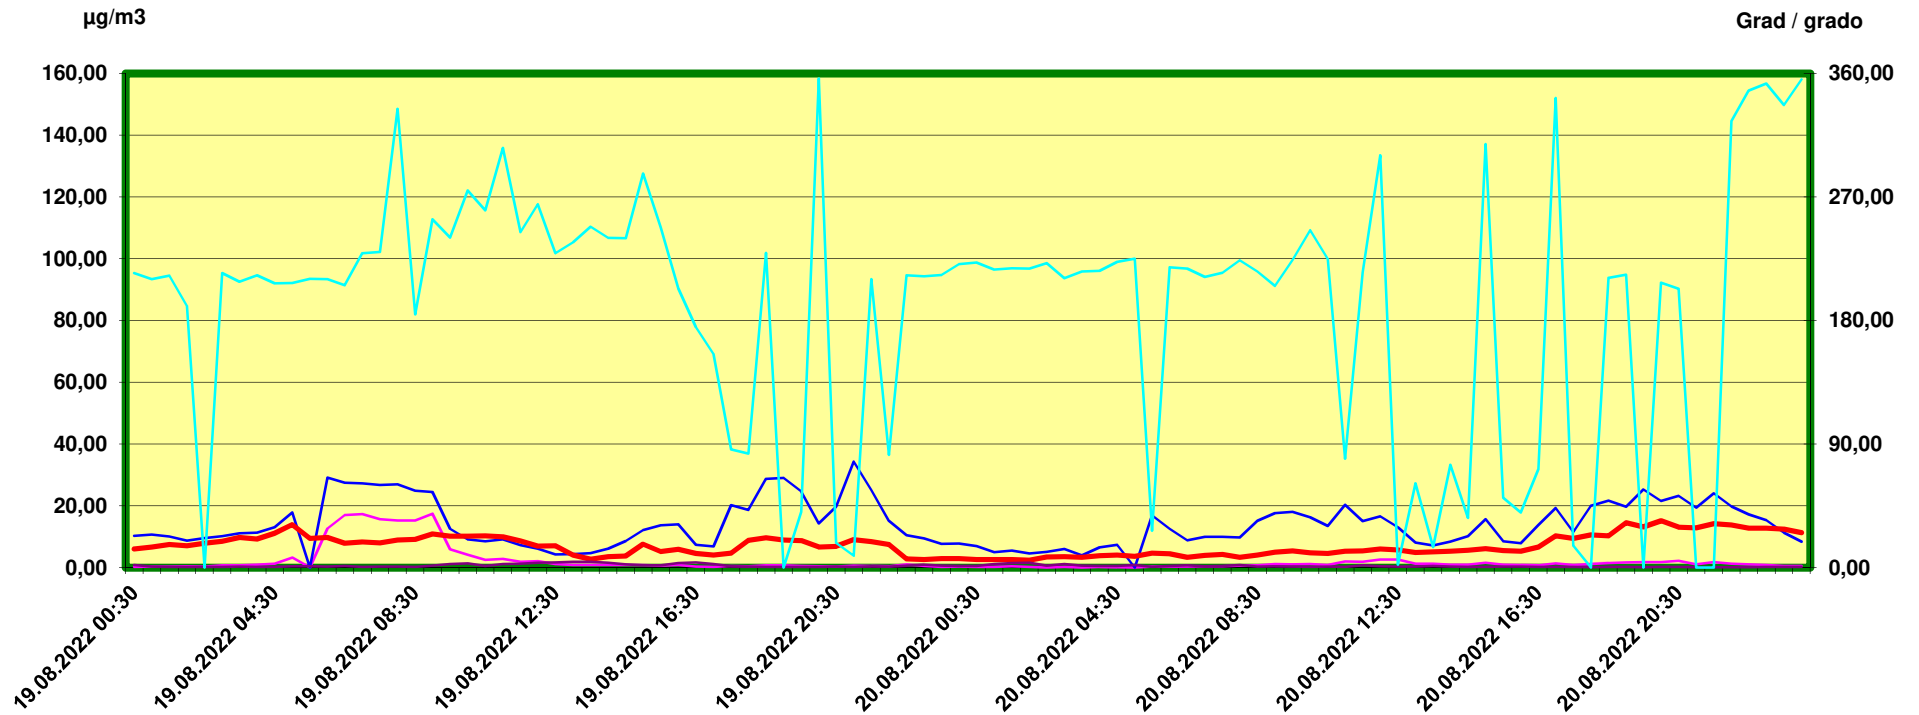

Innsbruck Sillhöhe

Zeitraum / Periodo di tempo: 19-8-2022 00:30 - 20-8-2022 24:00

Unkorrigierte Werte / Valori non corretti