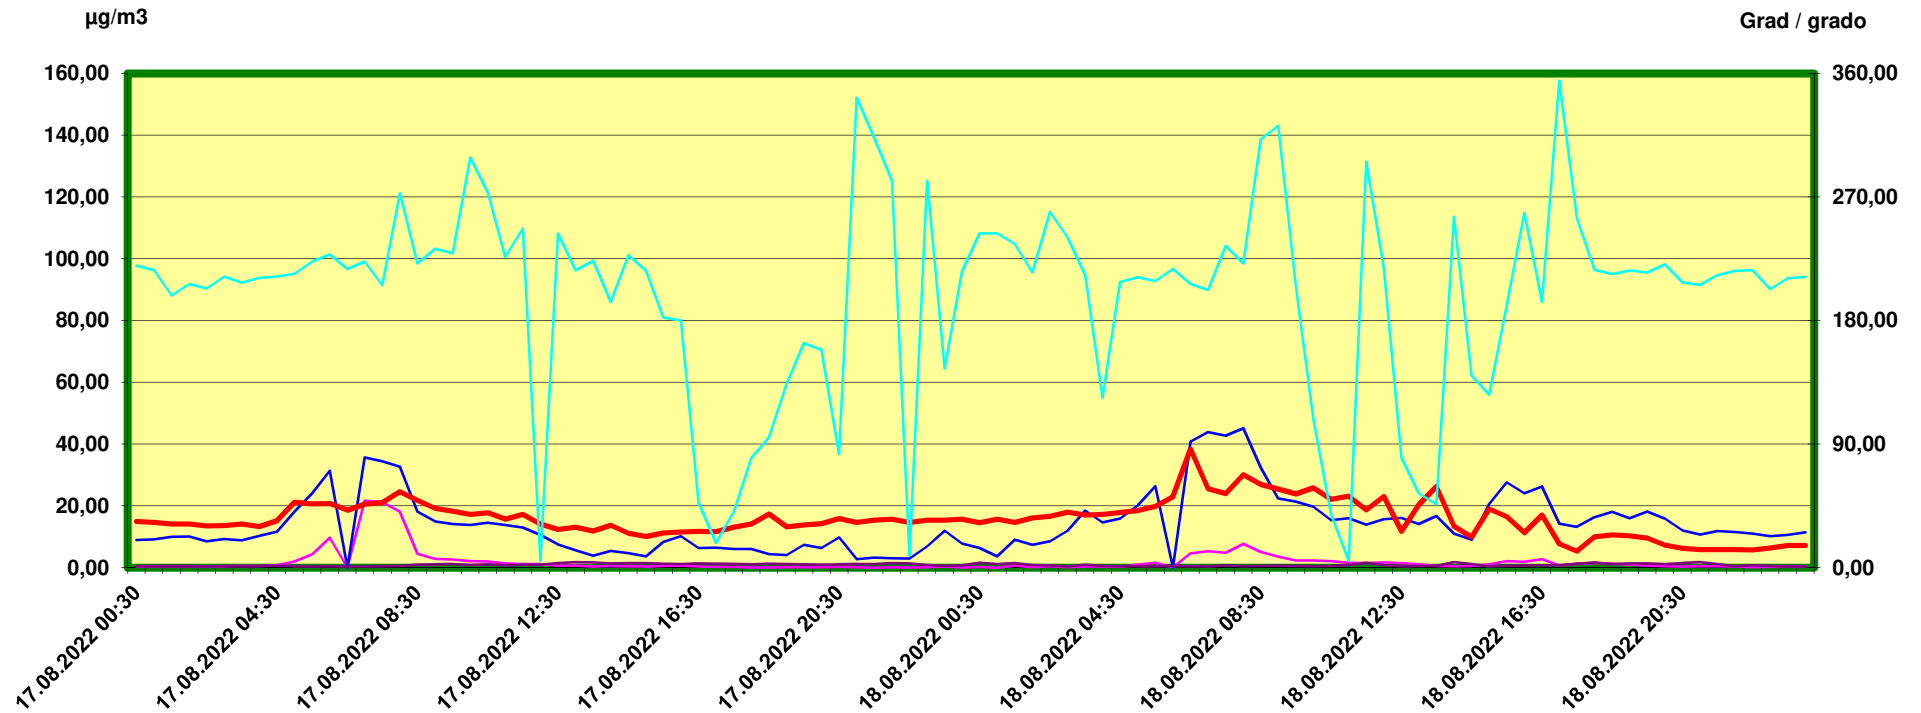

Innsbruck Sillhöhe

Zeitraum / Periodo di tempo: 17-8-2022 00:30 - 18-8-2022 24:00

Unkorrigierte Werte / Valori non corretti