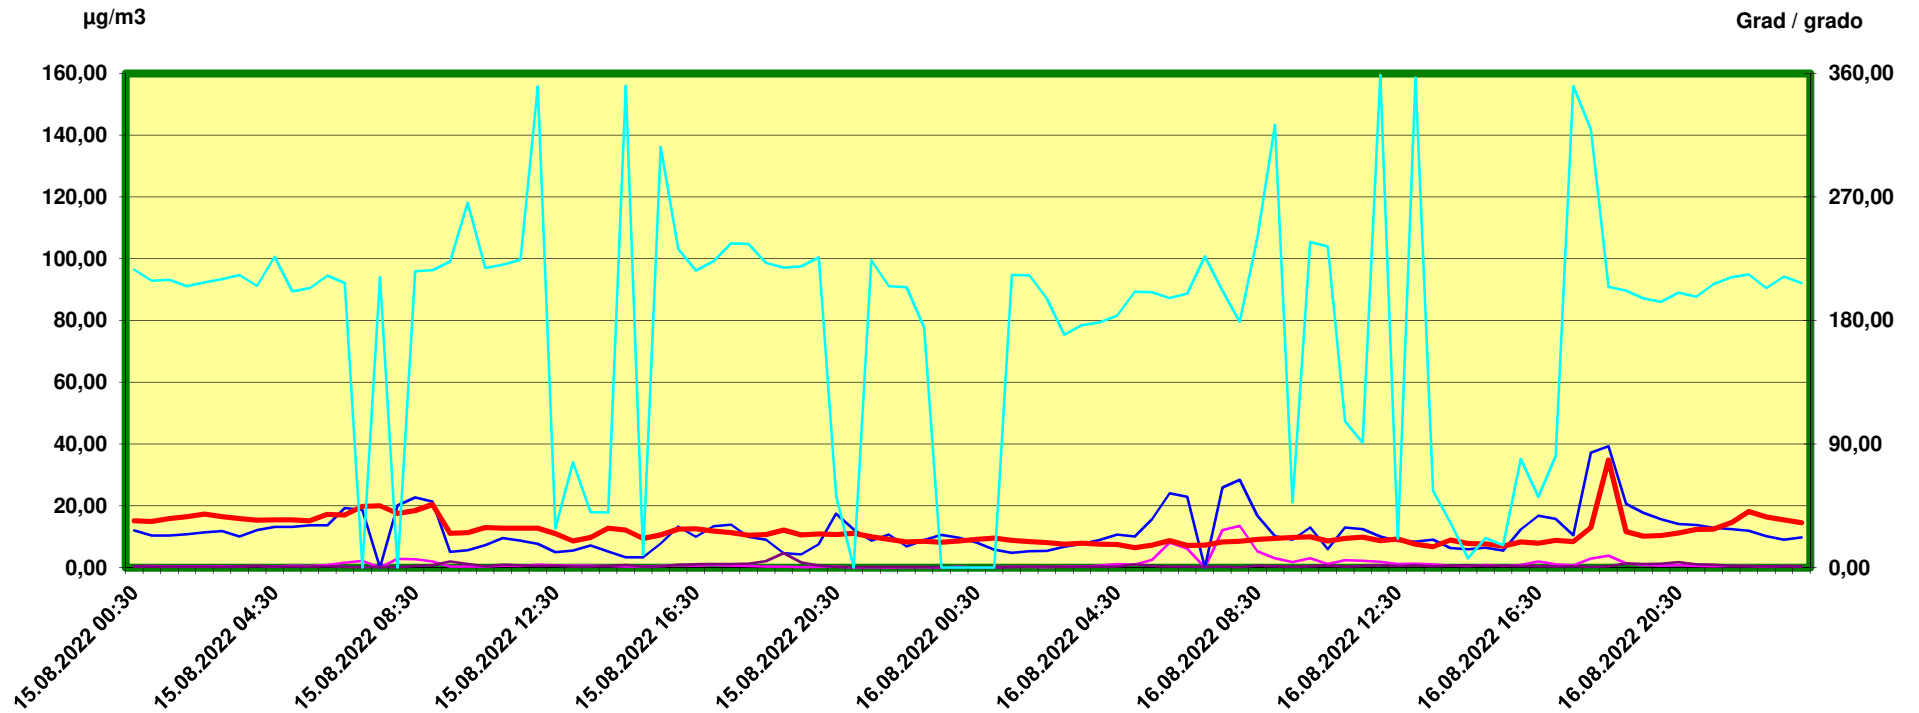

Innsbruck Sillhöhe

Zeitraum / Periodo di tempo: 15-8-2022 00:30 - 16-8-2022 24:00

Unkorrigierte Werte / Valori non corretti