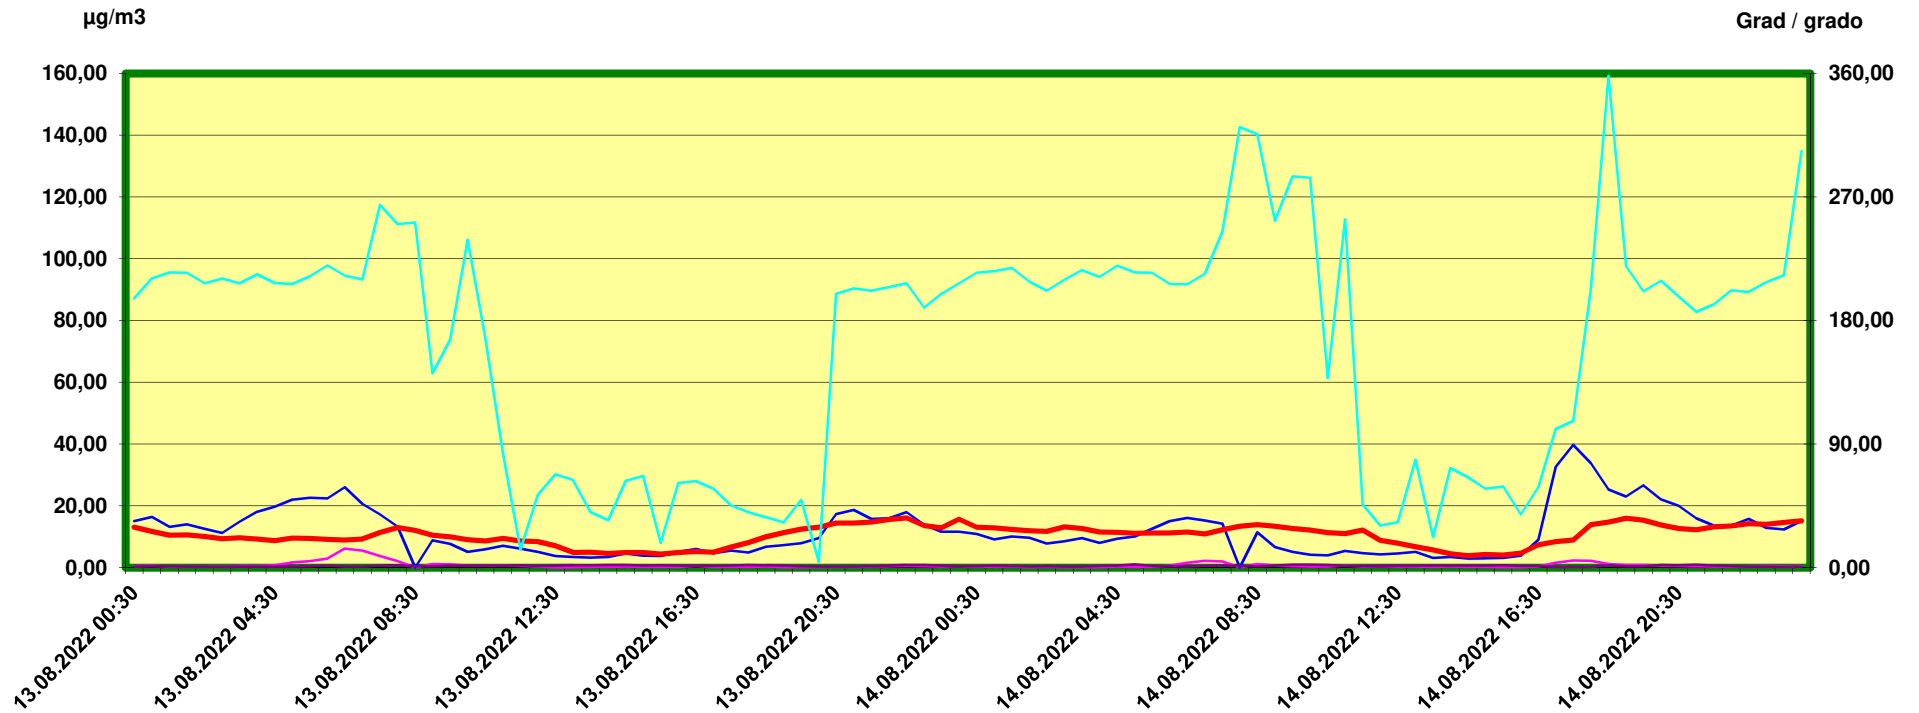

Innsbruck Sillhöhe

Zeitraum / Periodo di tempo: 13-8-2022 00:30 - 14-8-2022 24:00

Unkorrigierte Werte / Valori non corretti