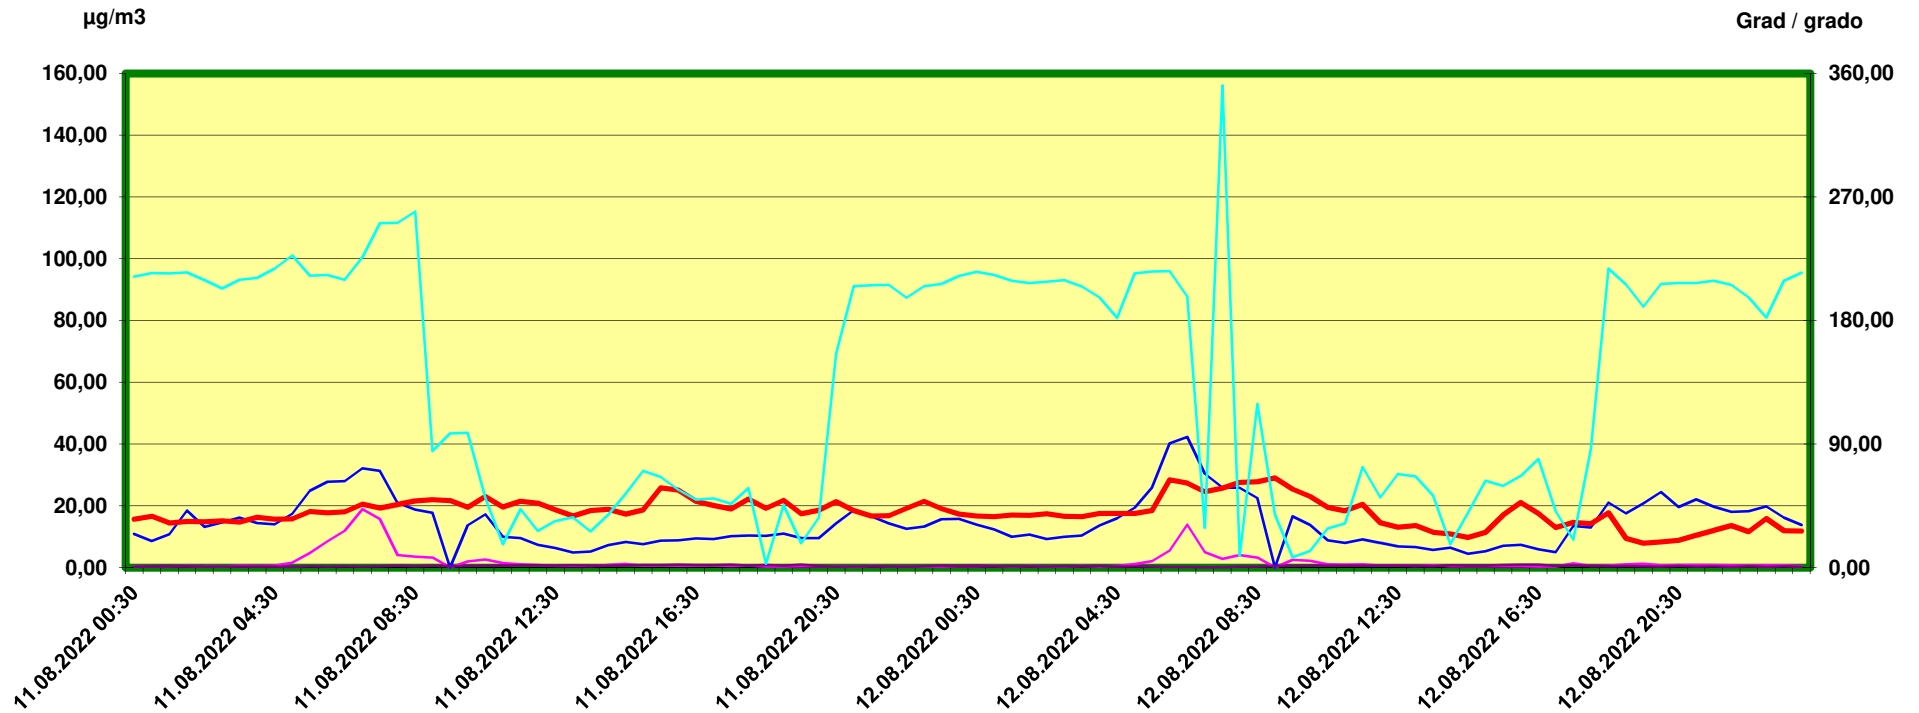

Innsbruck Sillhöhe

Zeitraum / Periodo di tempo: 11-8-2022 00:30 - 12-8-2022 24:00

Unkorrigierte Werte / Valori non corretti