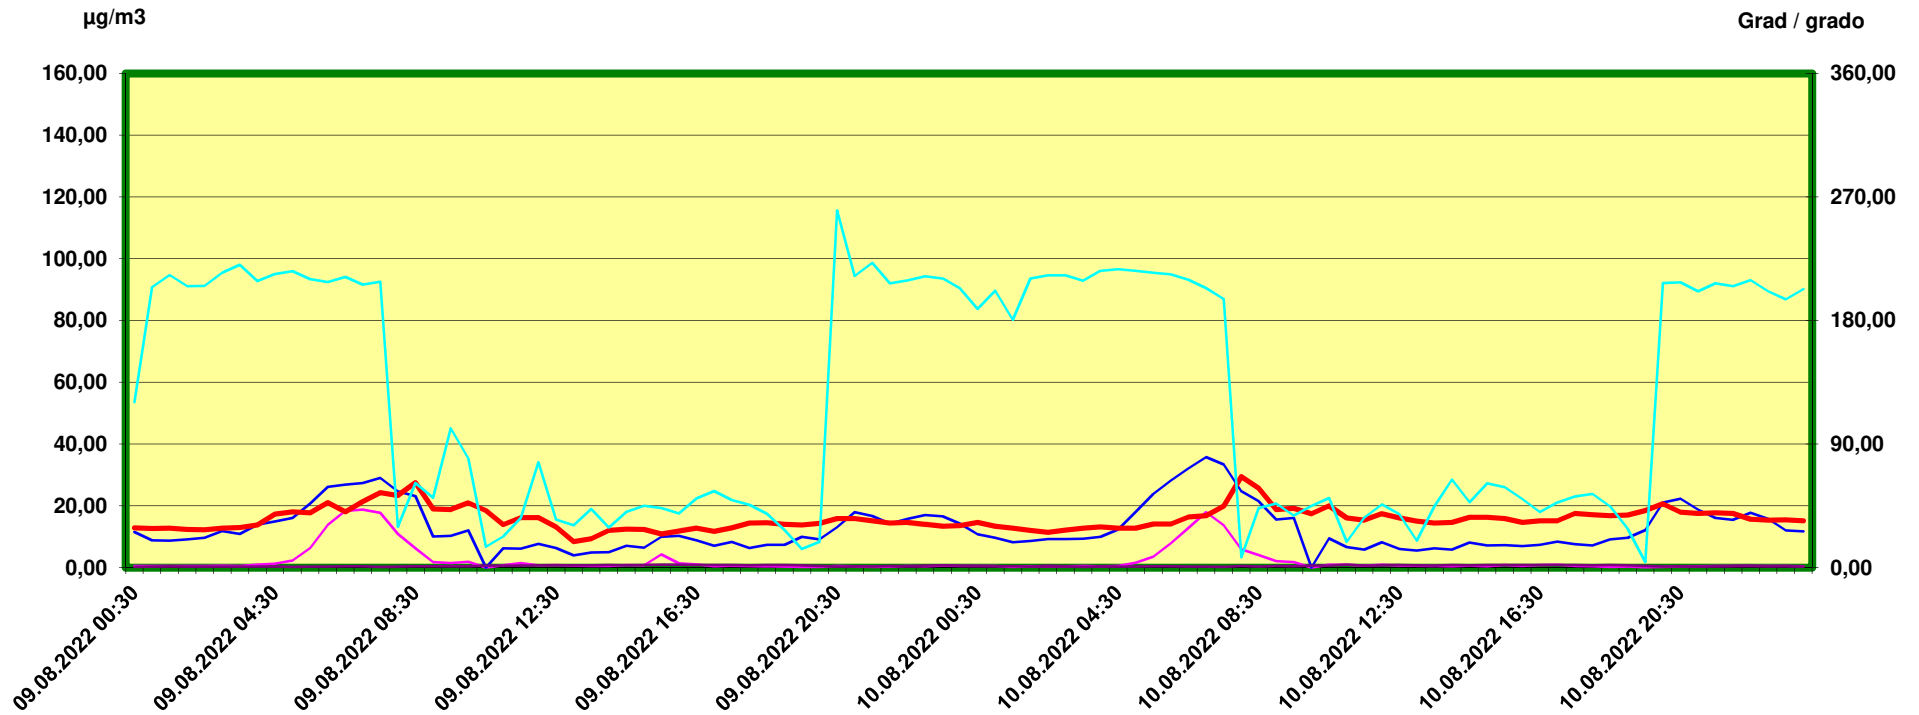

## Innsbruck Sillhöhe

Zeitraum / Periodo di tempo: 9-8-2022 00:30 - 10-8-2022 24:00

Unkorrigierte Werte / Valori non corretti