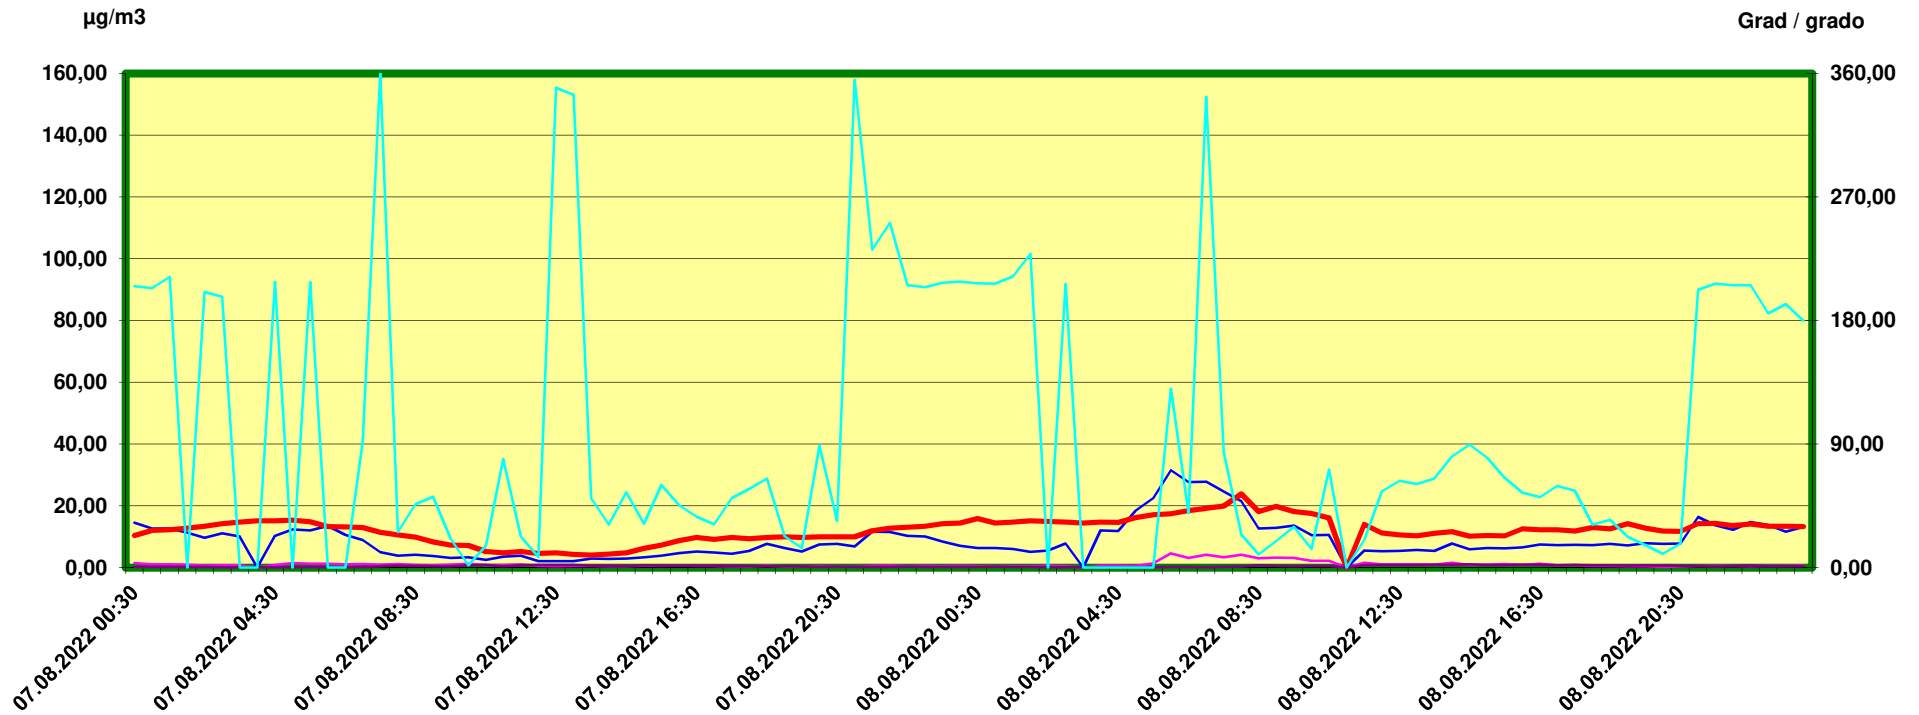

Innsbruck Sillhöhe

Zeitraum / Periodo di tempo: 7-8-2022 00:30 - 8-8-2022 24:00

Unkorrigierte Werte / Valori non corretti