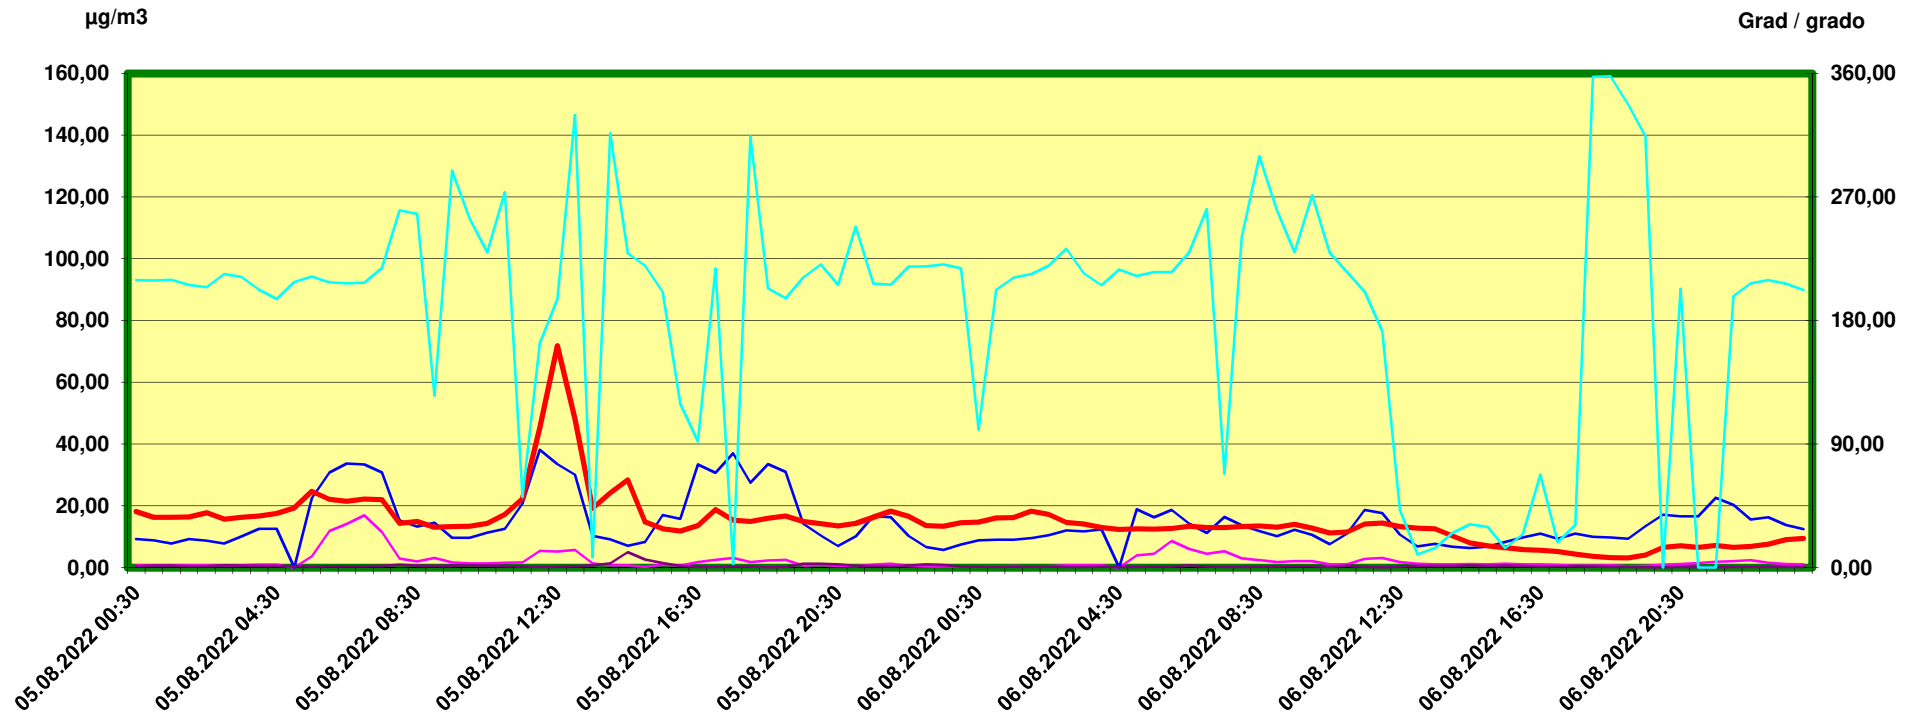

Innsbruck Sillhöhe

Zeitraum / Periodo di tempo: 5-8-2022 00:30 - 6-8-2022 24:00

Unkorrigierte Werte / Valori non corretti