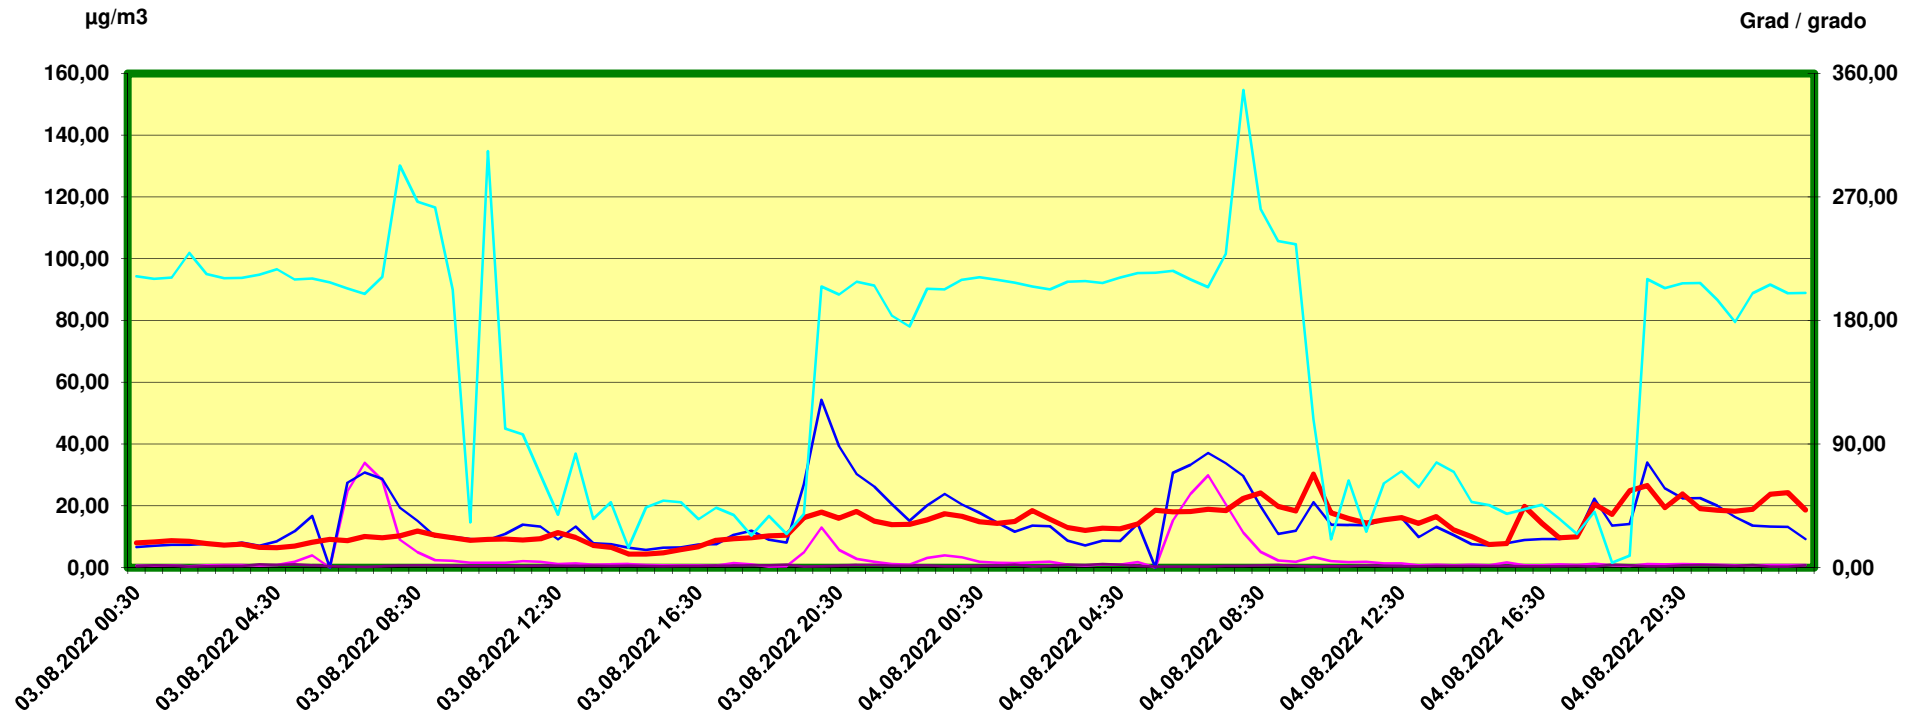

Innsbruck Sillhöhe

Zeitraum / Periodo di tempo: 3-8-2022 00:30 - 4-8-2022 24:00

Unkorrigierte Werte / Valori non corretti