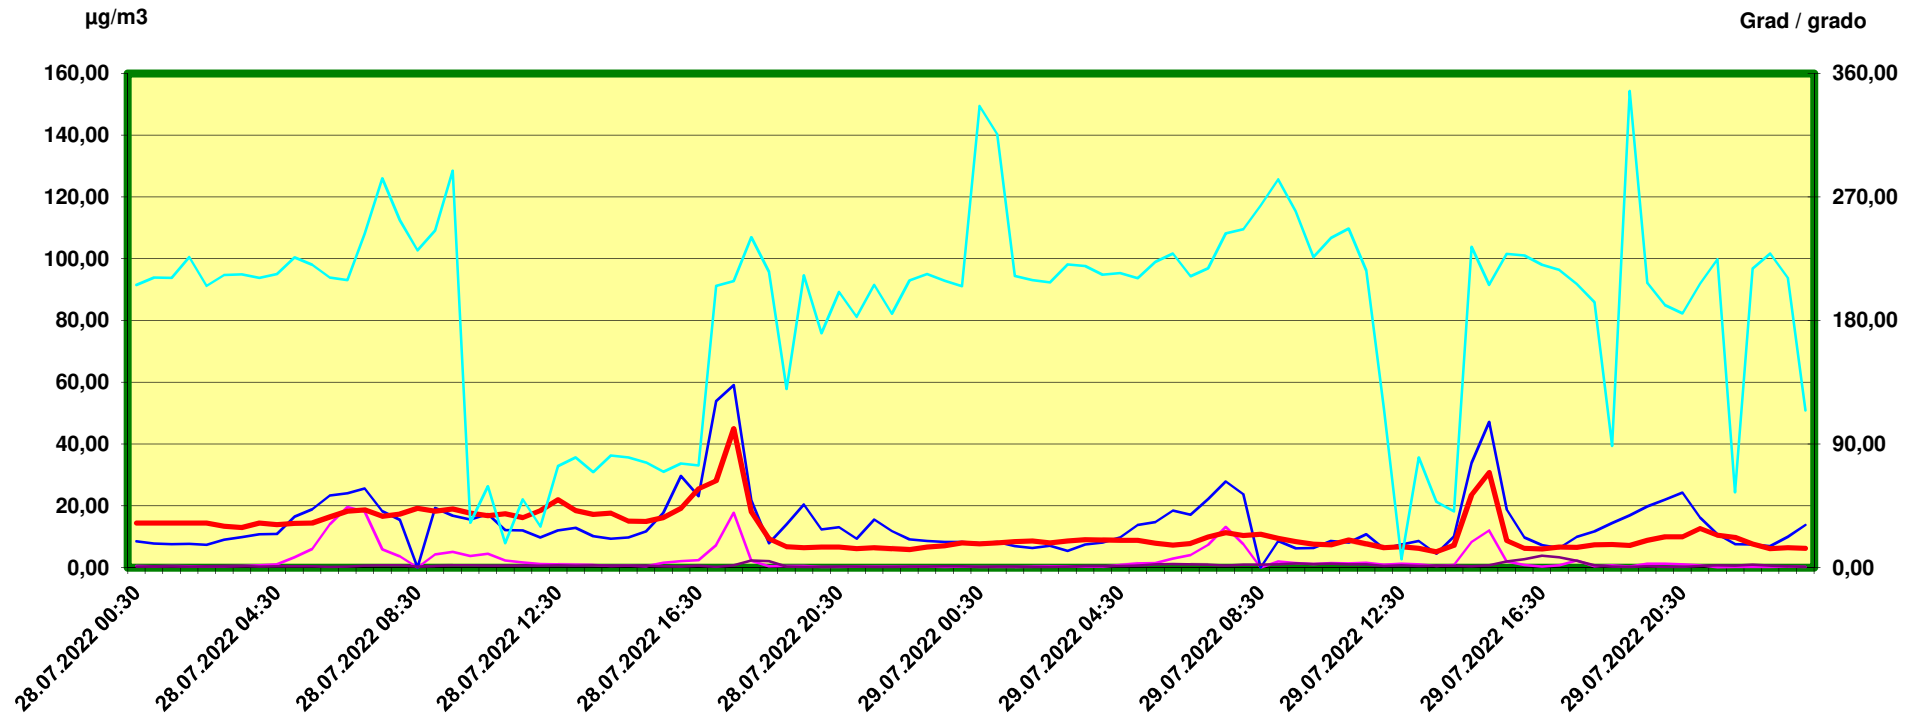

Innsbruck Sillhöfe

Zeitraum / Periodo di tempo: 28-7-2022 00:30 - 29-7-2022 24:00

Unkorrigierte Werte / Valori non corretti