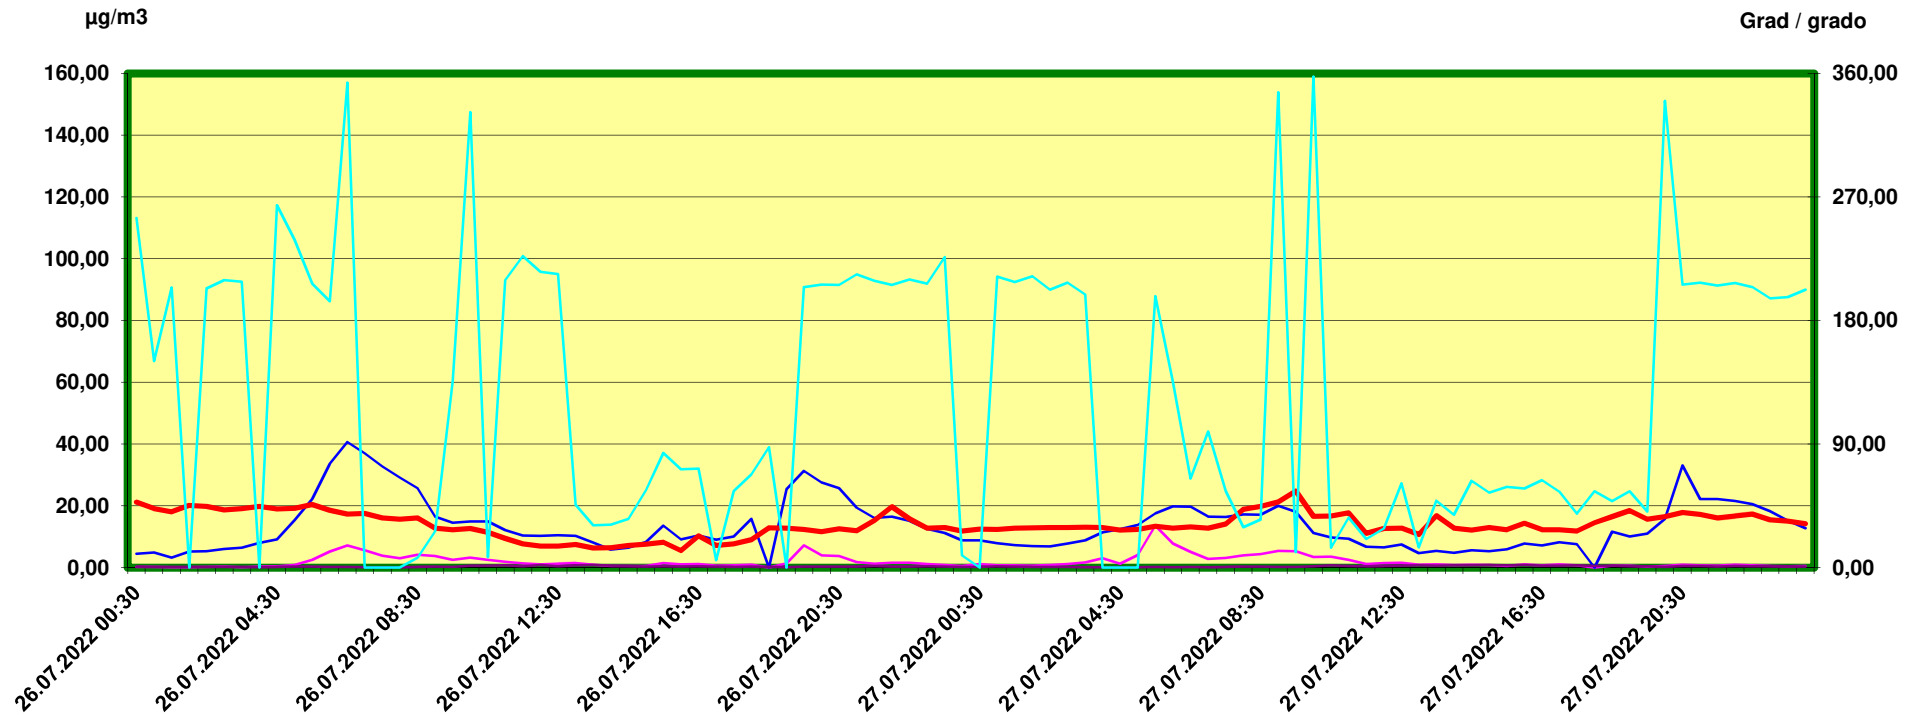

## Innsbruck Sillhöhe

Zeitraum / Periodo di tempo: 26-7-2022 00:30 - 27-7-2022 24:00

Unkorrigierte Werte / Valori non corretti