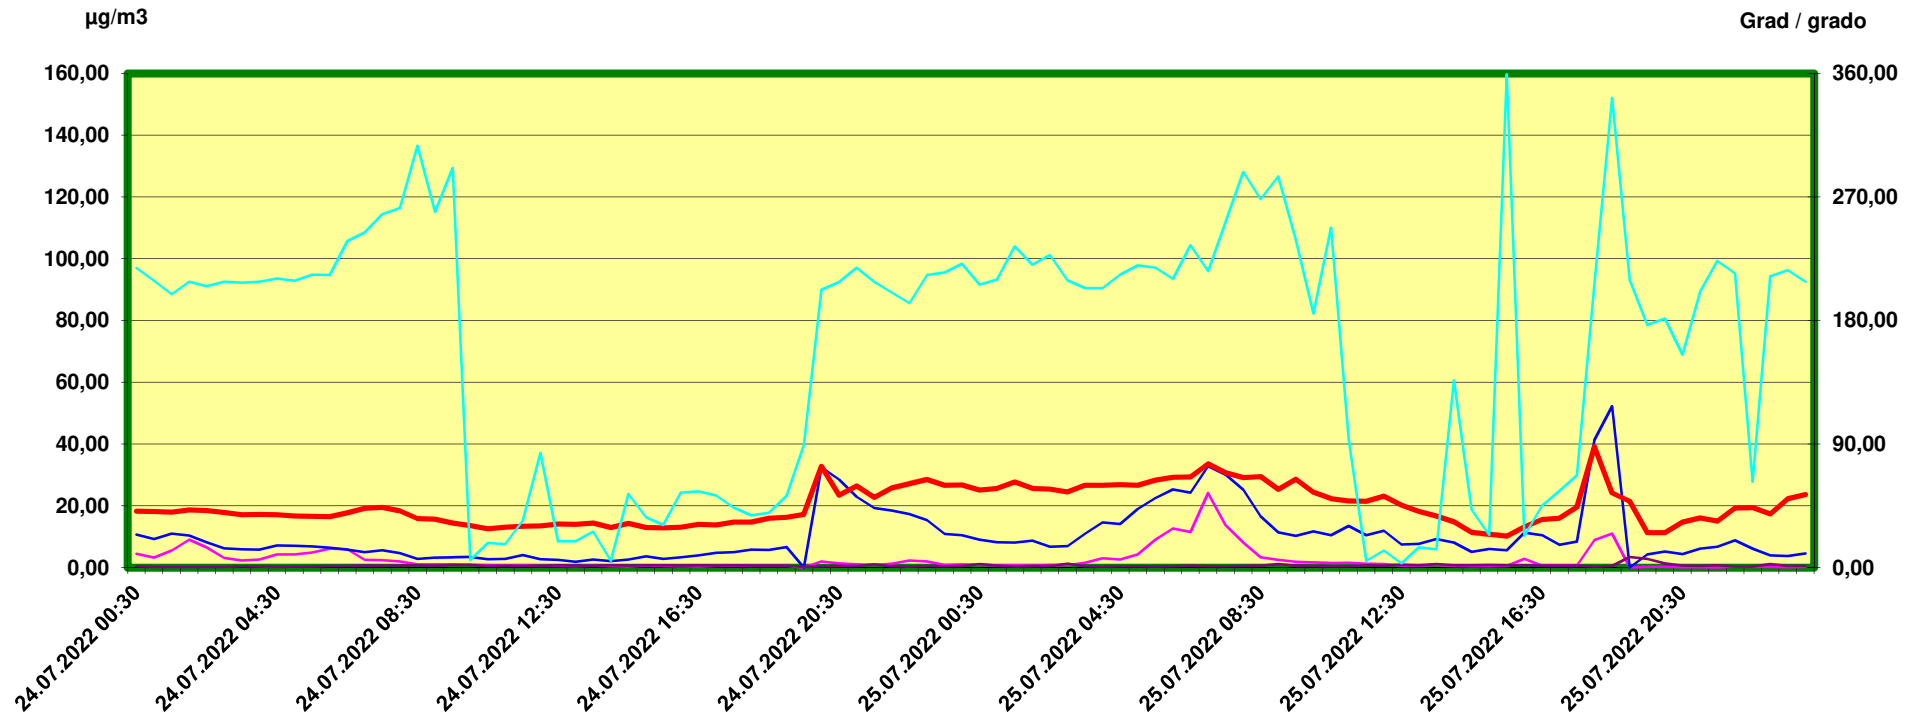

## Innsbruck Sillhöhe

Zeitraum / Periodo di tempo: 24-7-2022 00:30 - 25-7-2022 24:00

Unkorrigierte Werte / Valori non corretti