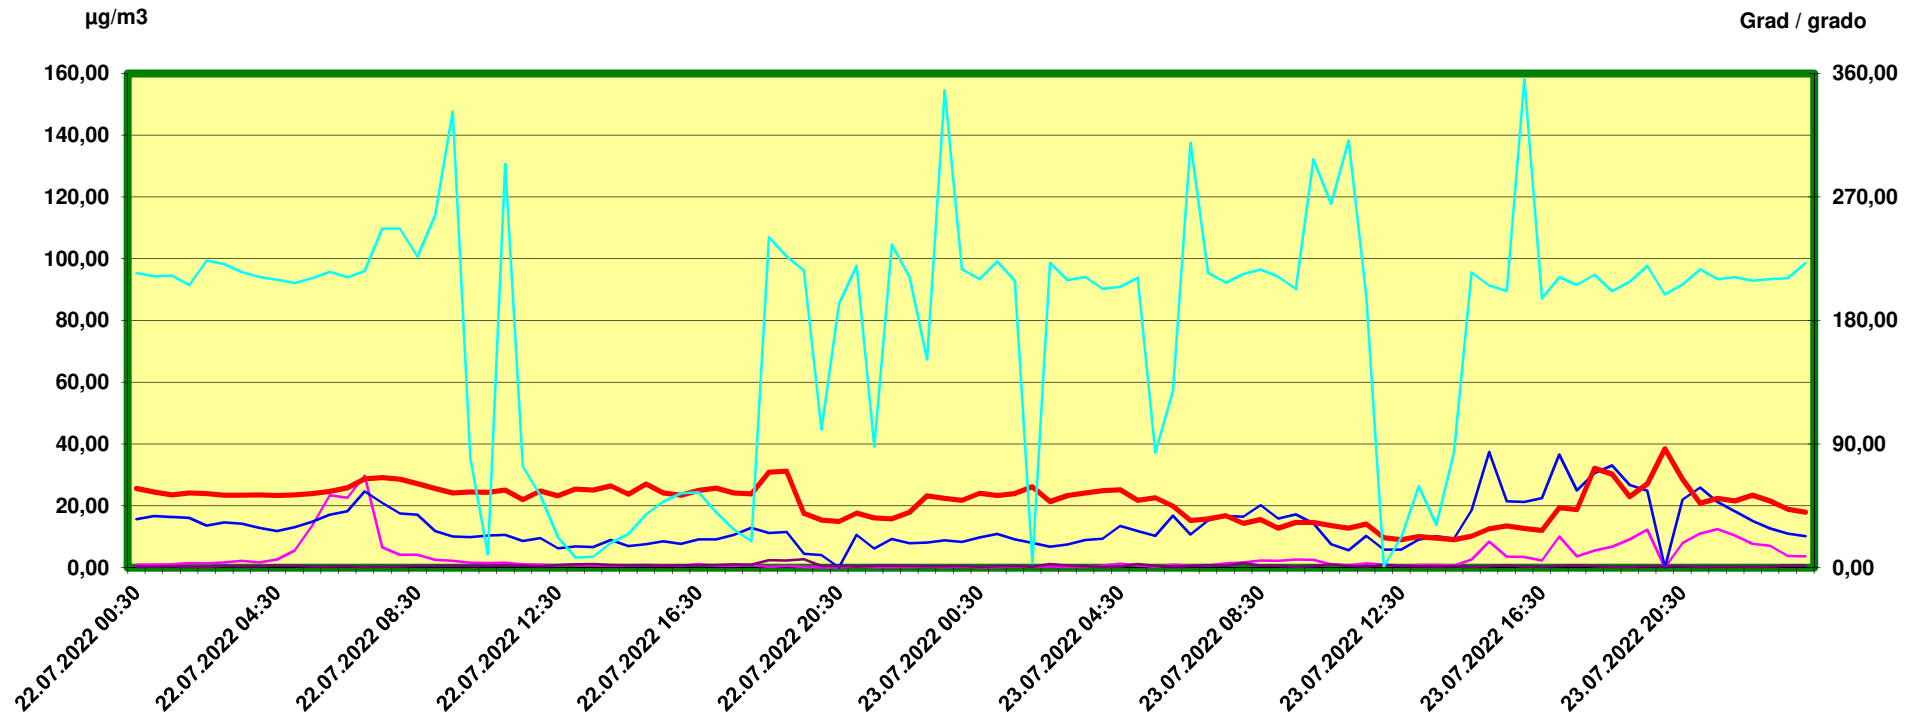

Innsbruck Sillhöhe

Zeitraum / Periodo di tempo: 22-7-2022 00:30 - 23-7-2022 24:00

Unkorrigierte Werte / Valori non corretti