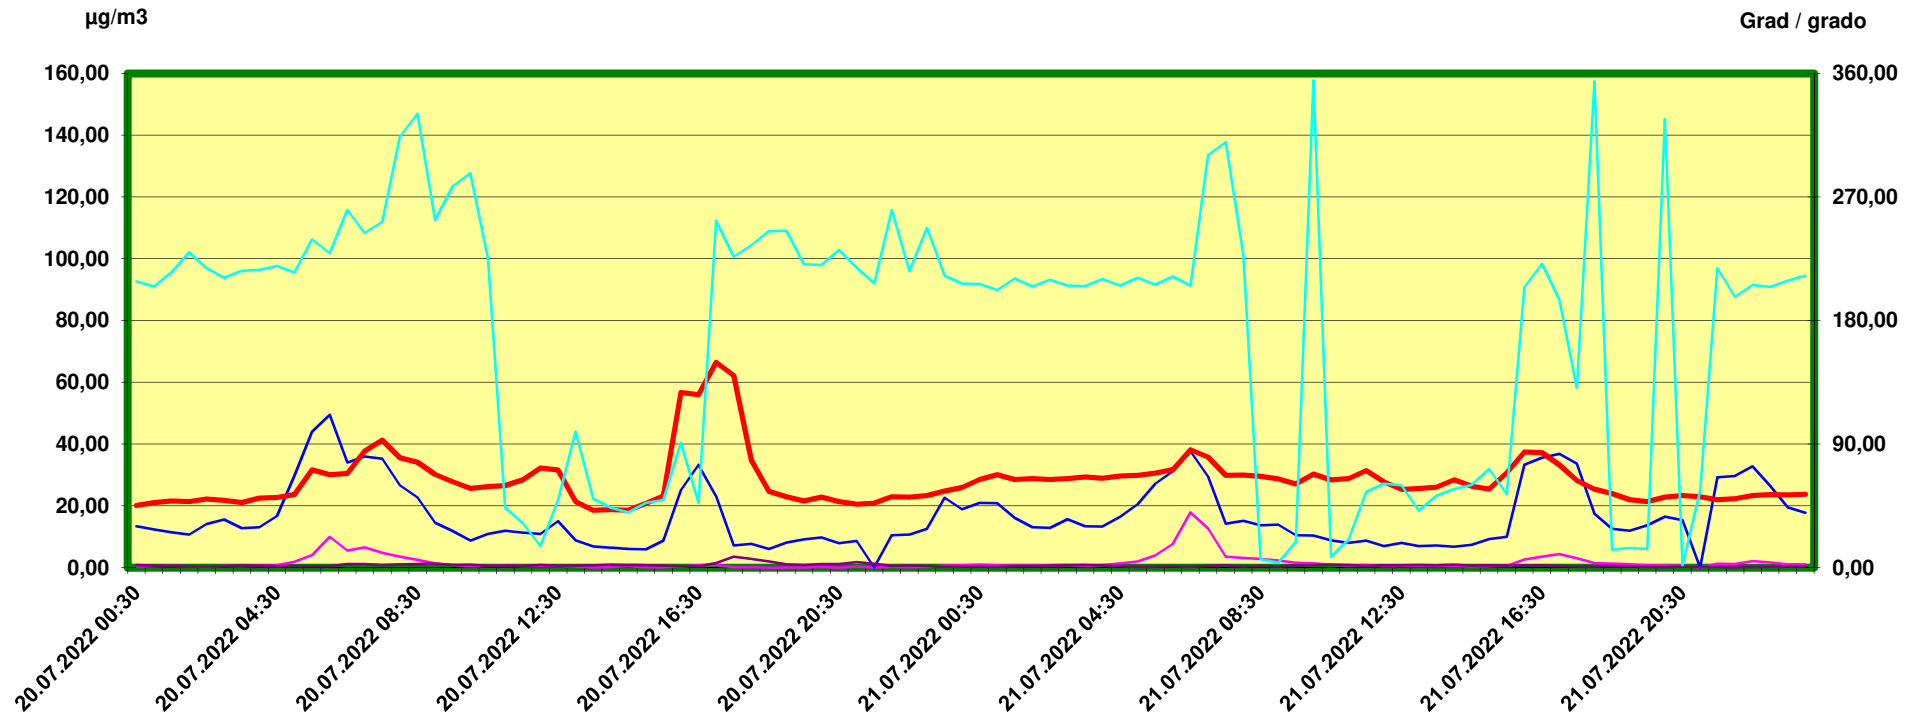

Innsbruck Sillhöhe

Zeitraum / Periodo di tempo: 20-7-2022 00:30 - 21-7-2022 24:00

Unkorrigierte Werte / Valori non corretti