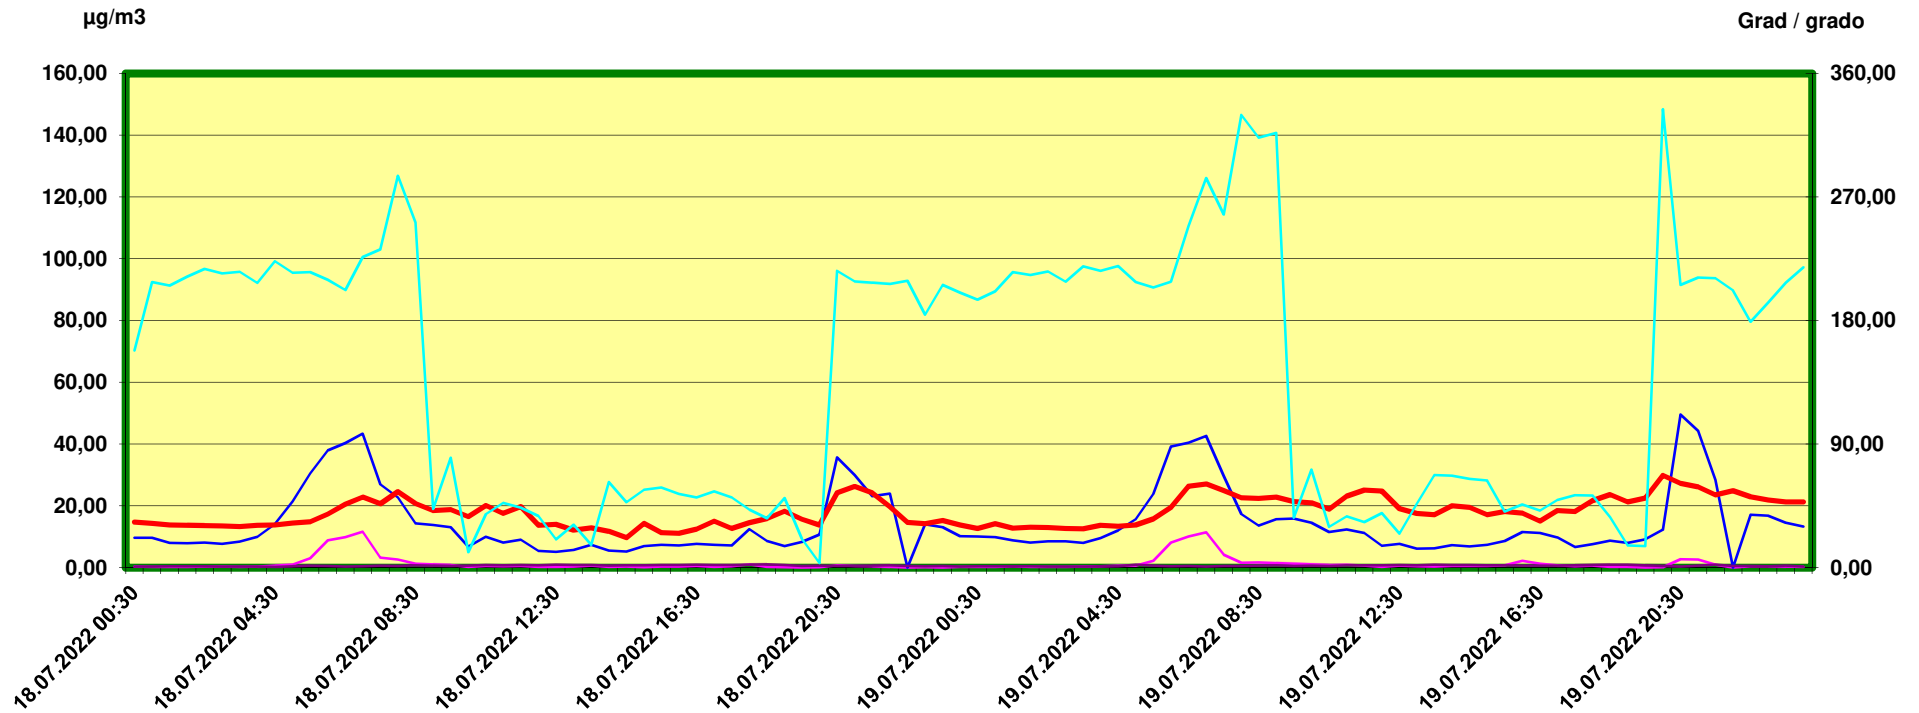

## Innsbruck Sillhöhe

Zeitraum / Periodo di tempo: 18-7-2022 00:30 - 19-7-2022 24:00

Unkorrigierte Werte / Valori non corretti