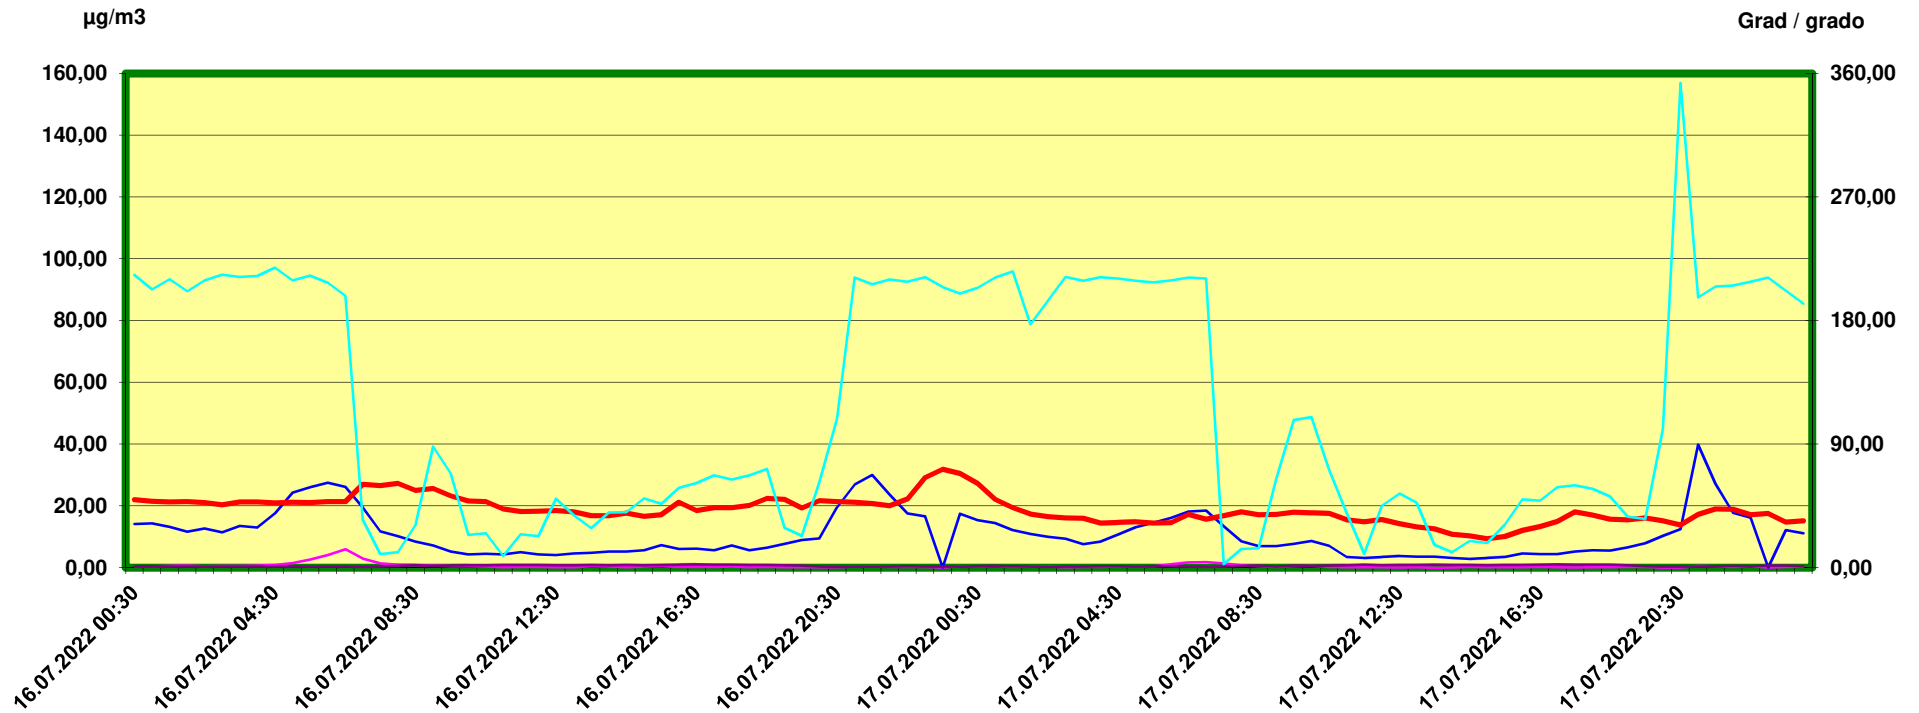

Innsbruck Sillhöhe

Zeitraum / Periodo di tempo: 16-7-2022 00:30 - 17-7-2022 24:00

Unkorrigierte Werte / Valori non corretti