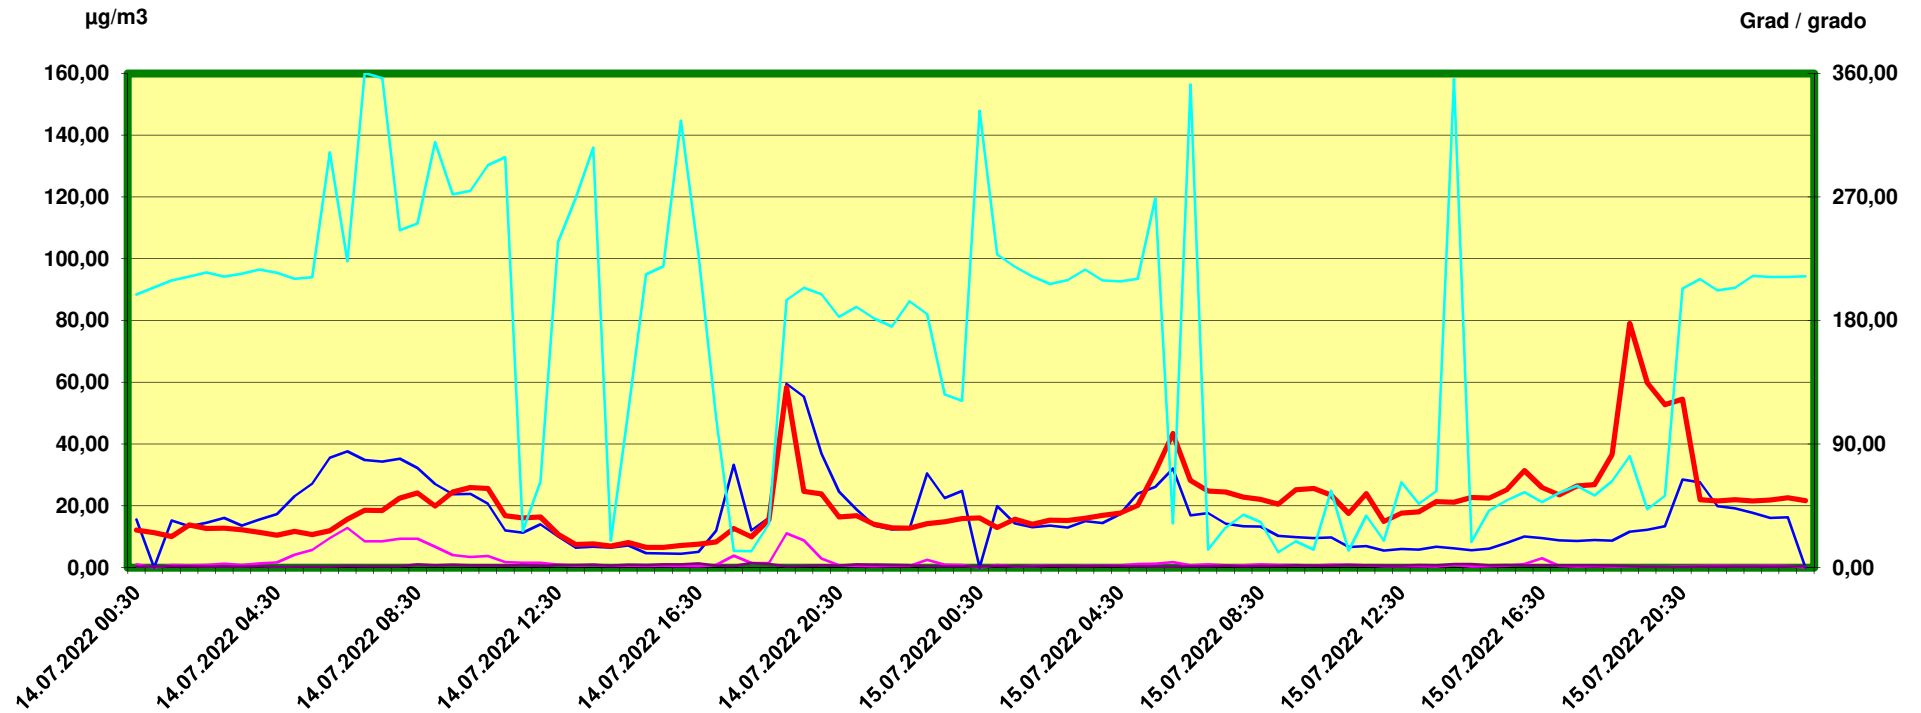

Innsbruck Sillhöhe

Zeitraum / Periodo di tempo: 14-7-2022 00:30 - 15-7-2022 24:00

Unkorrigierte Werte / Valori non corretti