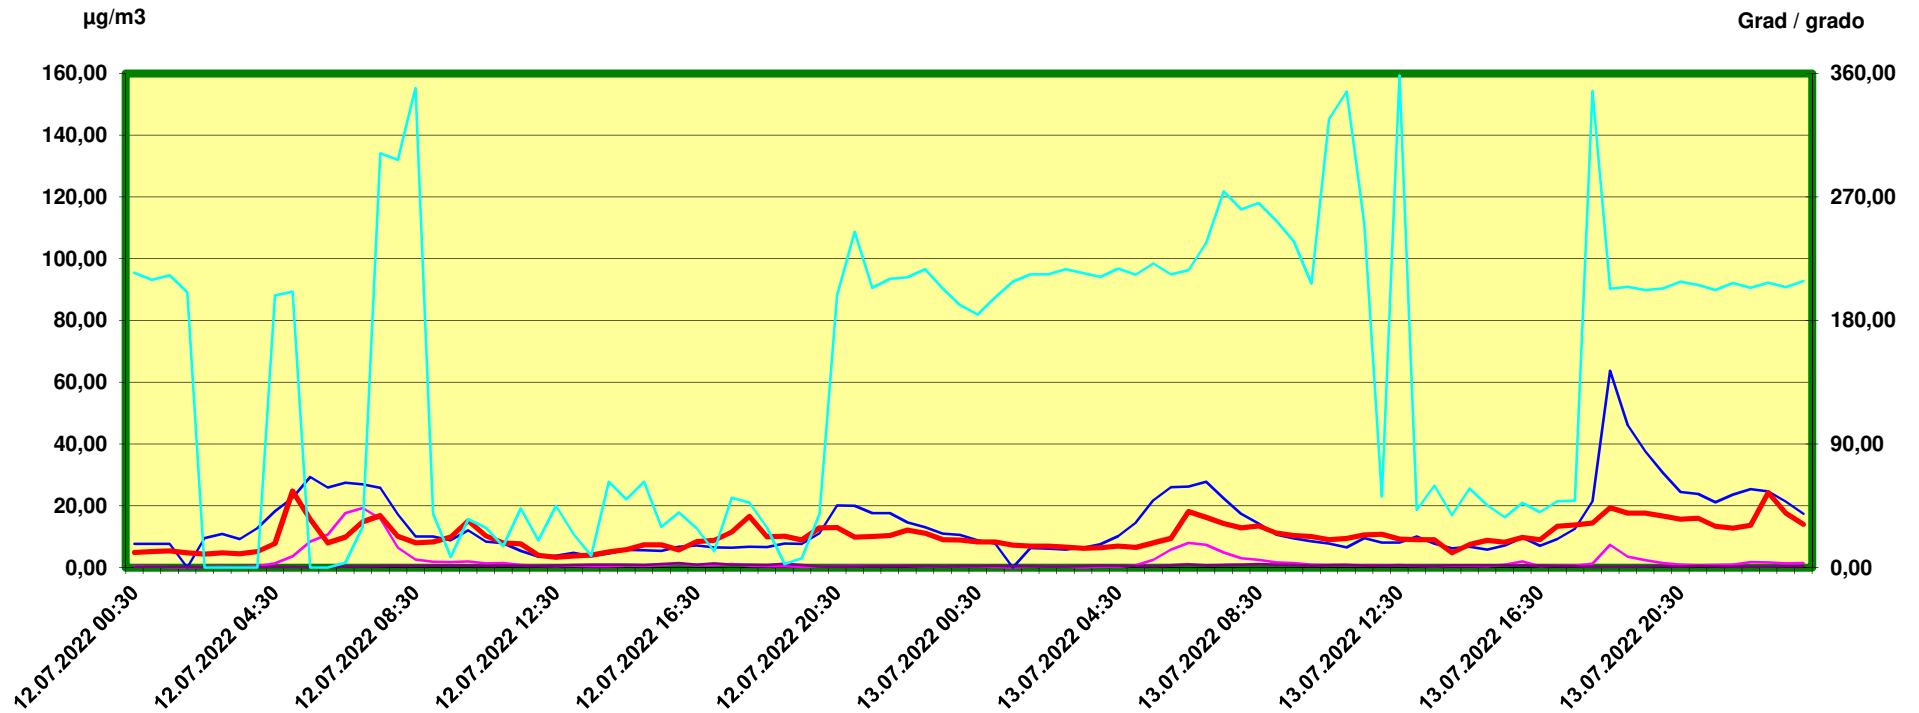

## Innsbruck Sillhöhe

Zeitraum / Periodo di tempo: 12-7-2022 00:30 - 13-7-2022 24:00

Unkorrigierte Werte / Valori non corretti