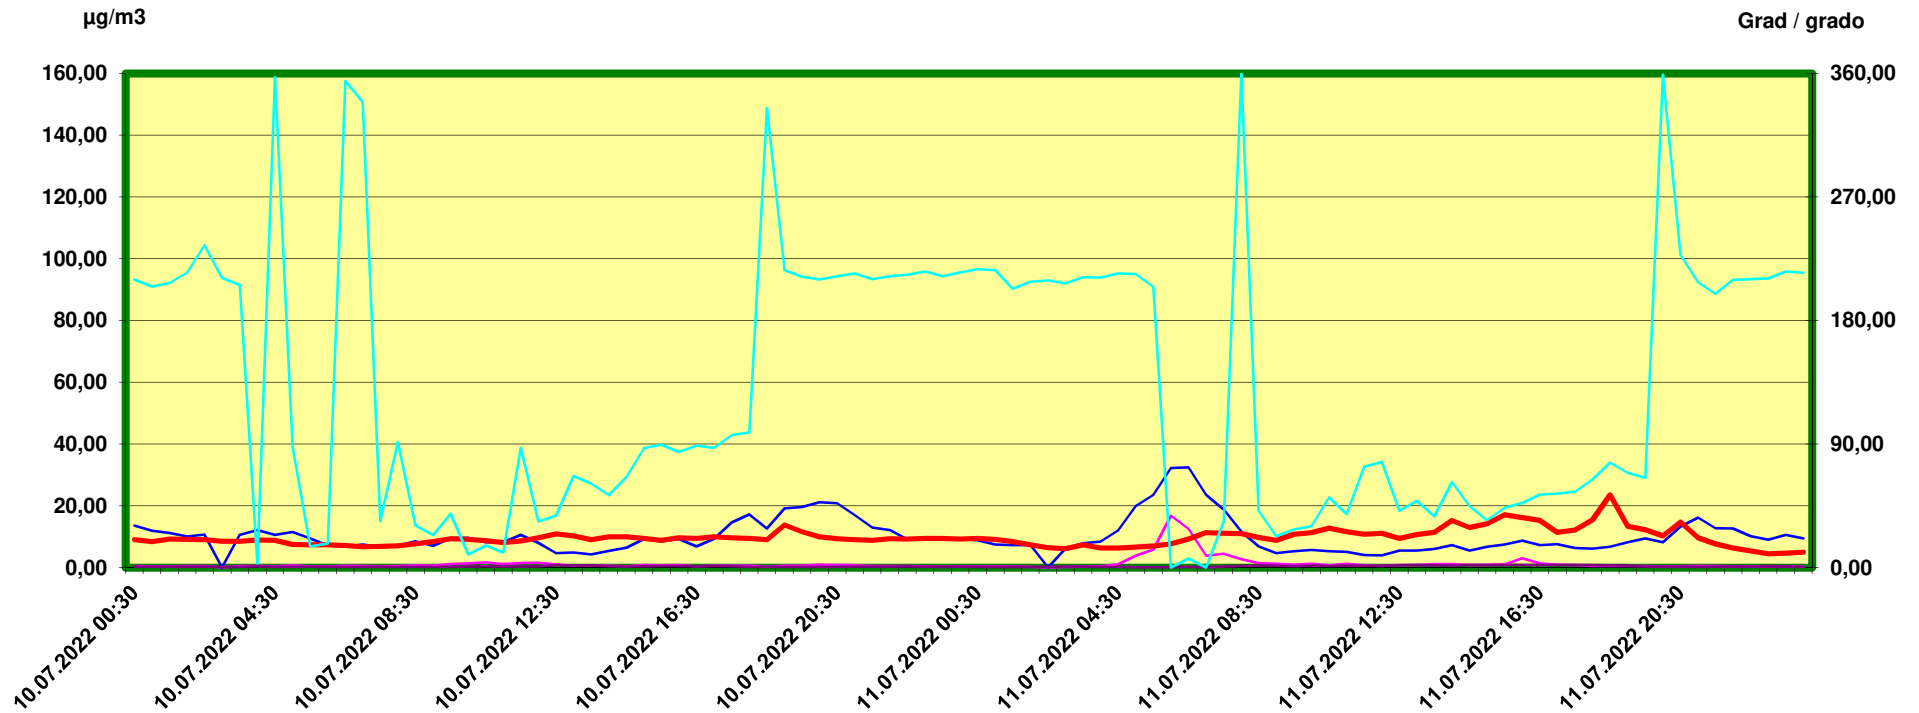

# Innsbruck Sillhöhe

Zeitraum / Periodo di tempo: 10-7-2022 00:30 - 11-7-2022 24:00

Unkorrigierte Werte / Valori non corretti