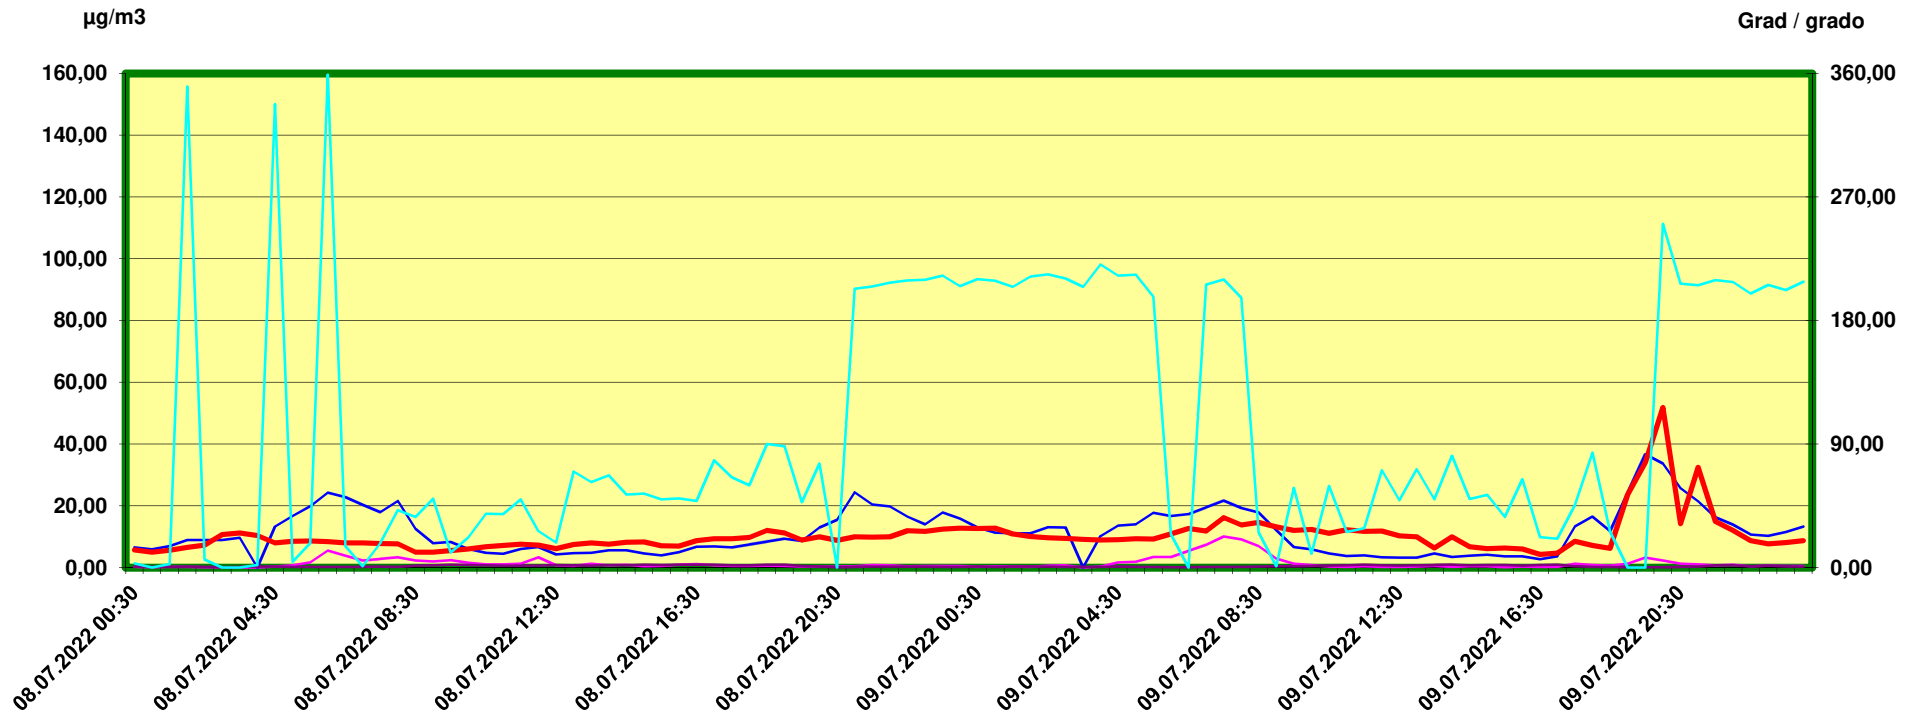

# Innsbruck Sillhöhe

Zeitraum / Periodo di tempo: 8-7-2022 00:30 - 9-7-2022 24:00

Unkorrigierte Werte / Valori non corretti