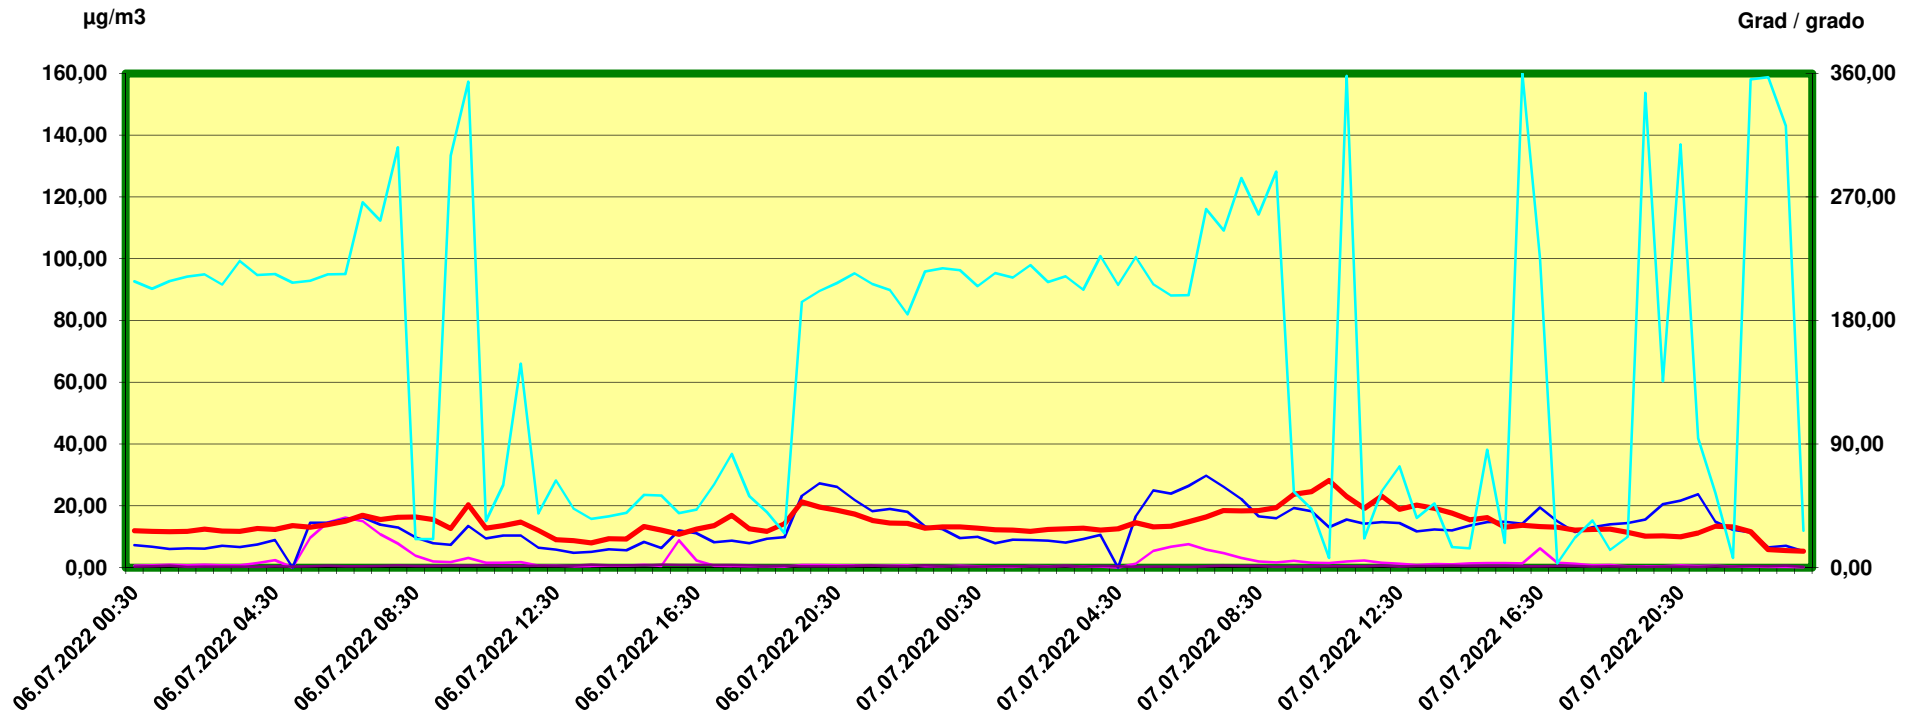

Innsbruck Sillhöhe

Zeitraum / Periodo di tempo: 6-7-2022 00:30 - 7-7-2022 24:00

Unkorrigierte Werte / Valori non corretti