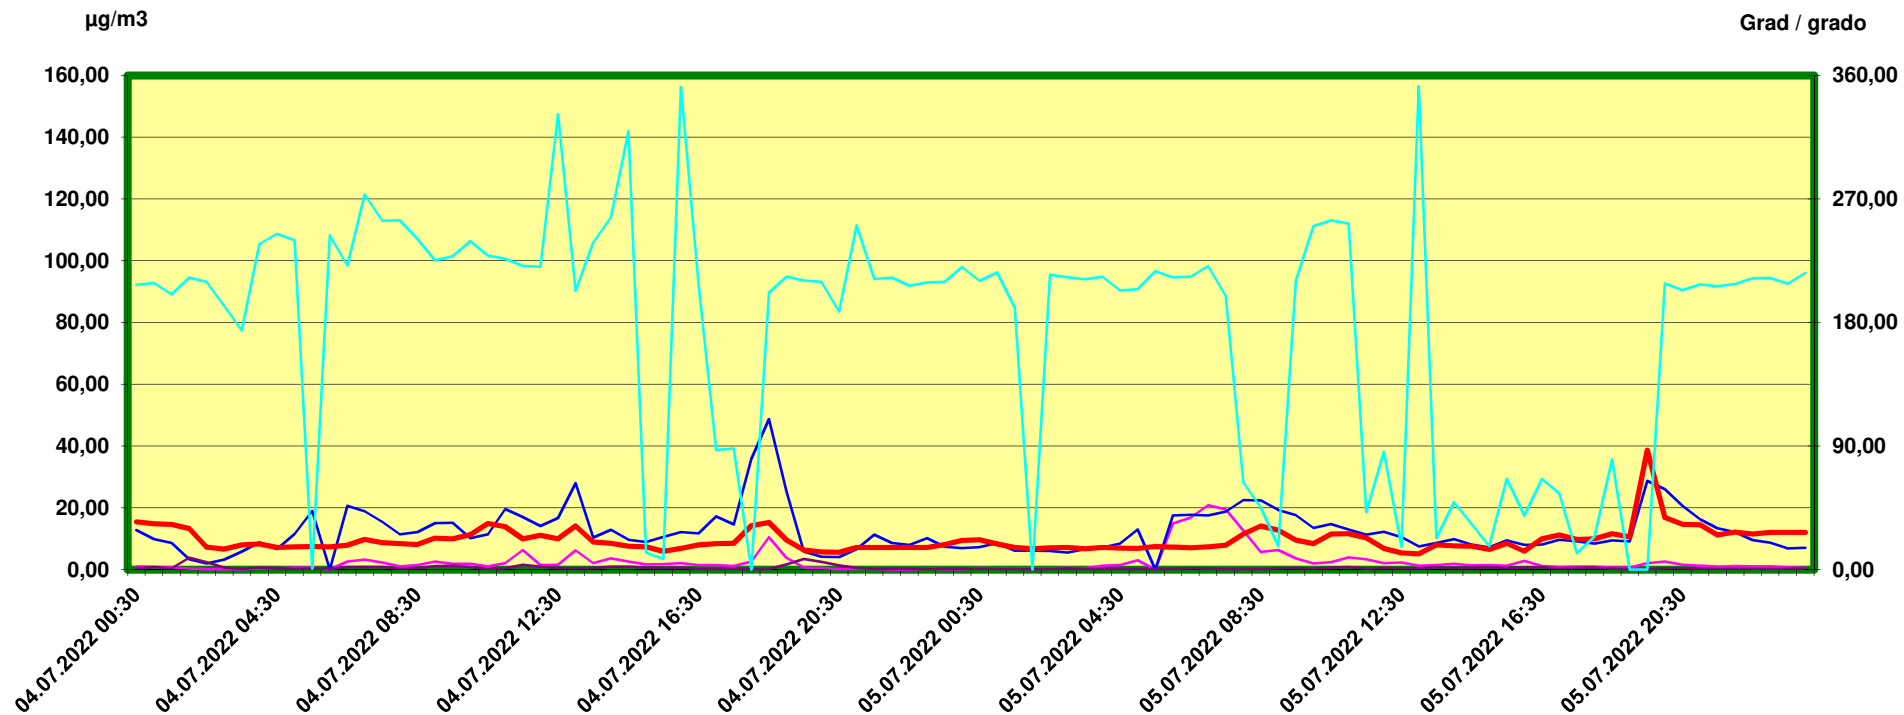

## Innsbruck Sillhöhe

Zeitraum / Periodo di tempo: 4-7-2022 00:30 - 5-7-2022 24:00

Unkorrigierte Werte / Valori non corretti