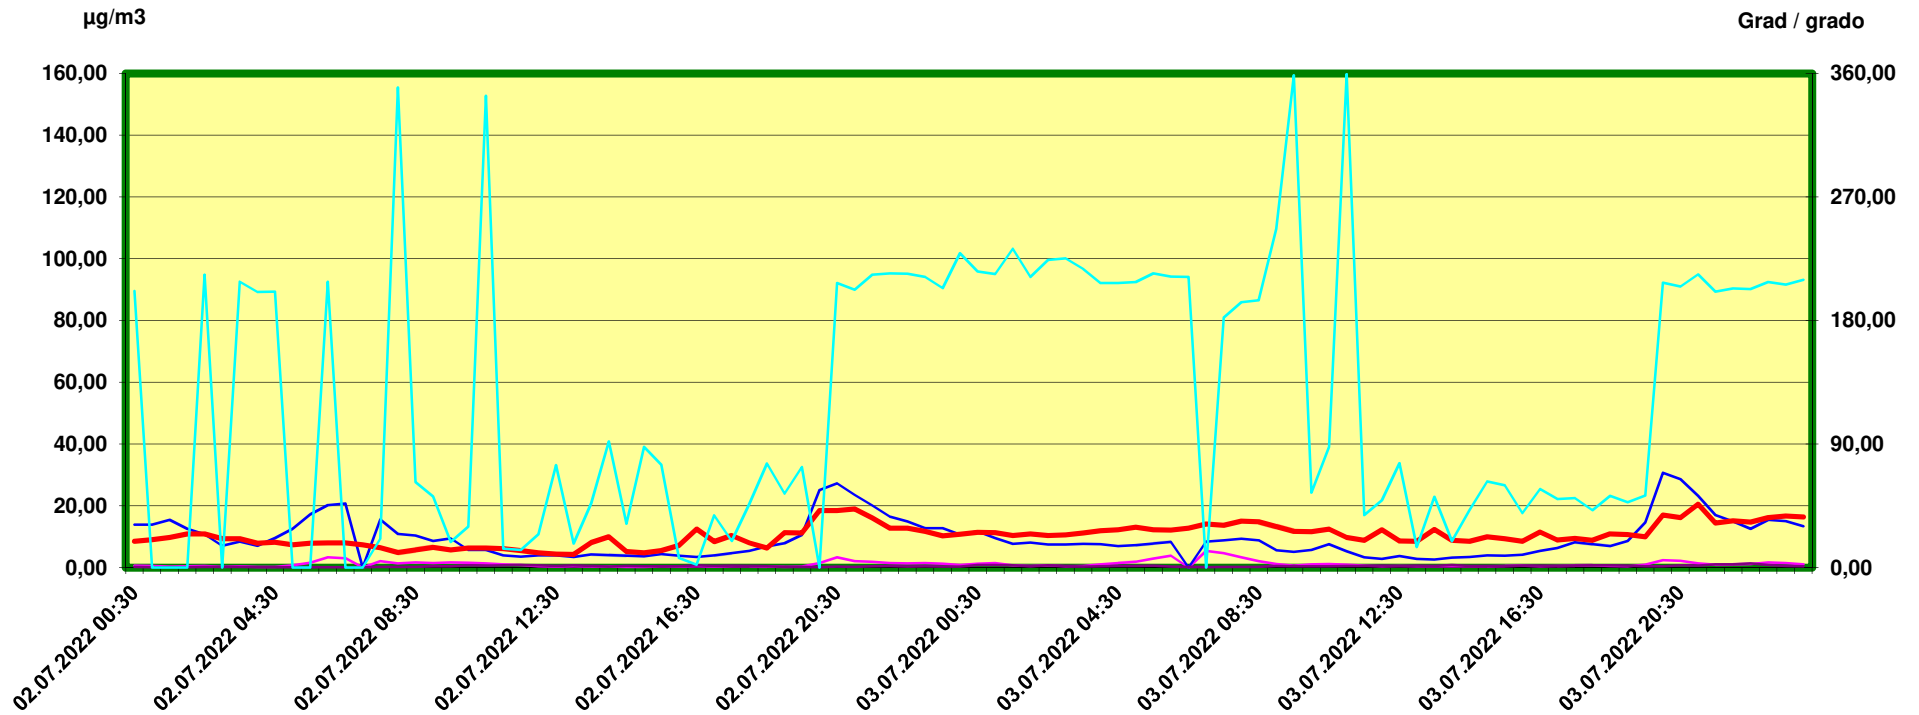

Innsbruck Sillhöhe

Zeitraum / Periodo di tempo: 2-7-2022 00:30 - 3-7-2022 24:00

Unkorrigierte Werte / Valori non corretti