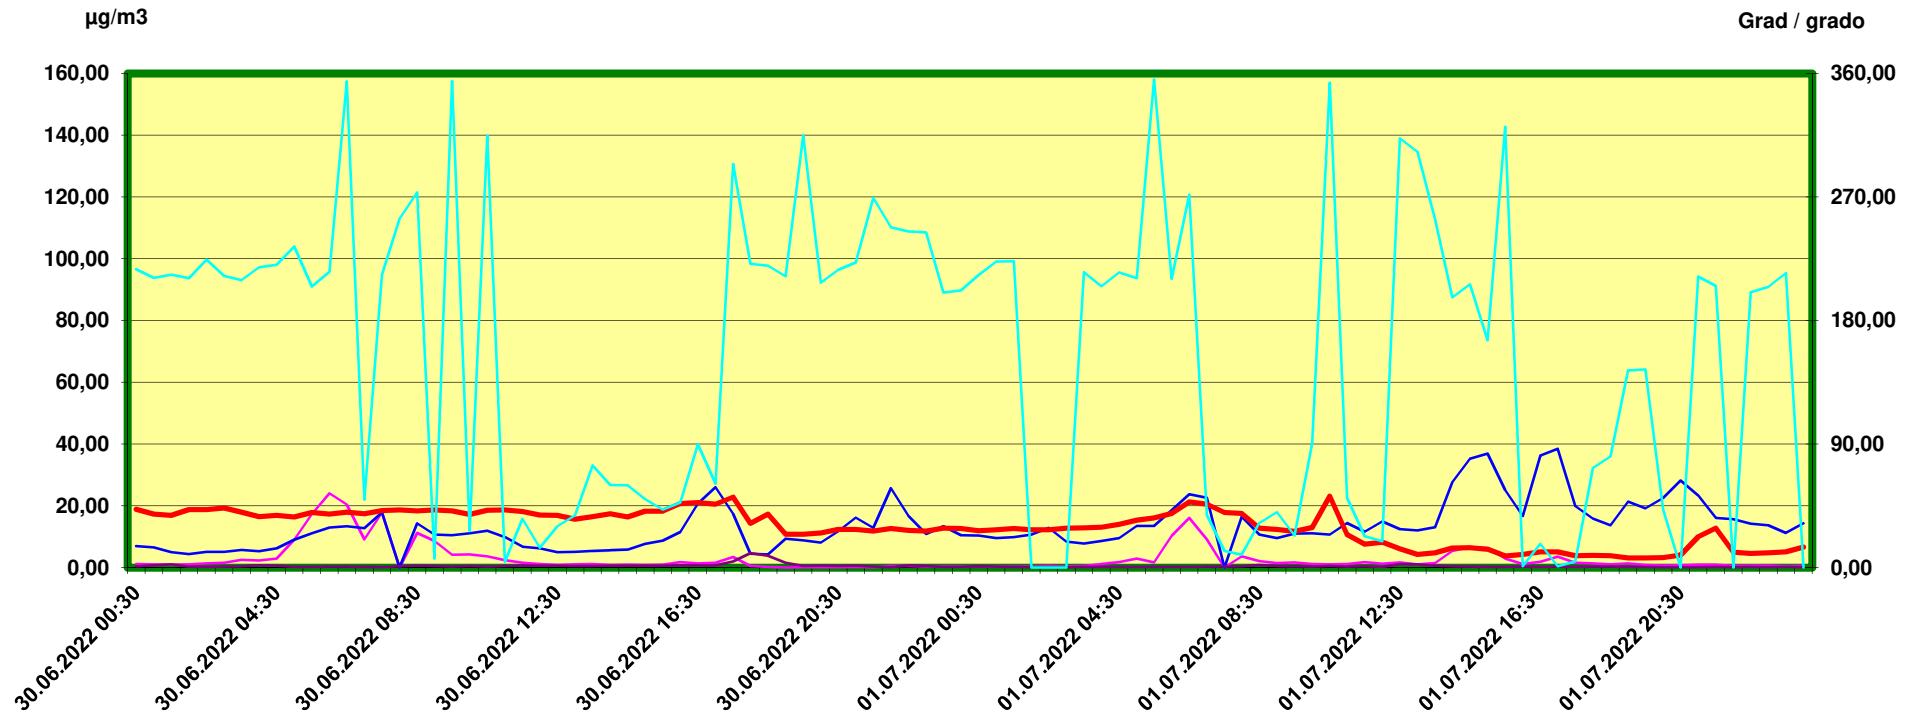

# Innsbruck Sillhöhe

Zeitraum / Periodo di tempo: 30-6-2022 00:30 - 1-7-2022 24:00

Unkorrigierte Werte / Valori non corretti