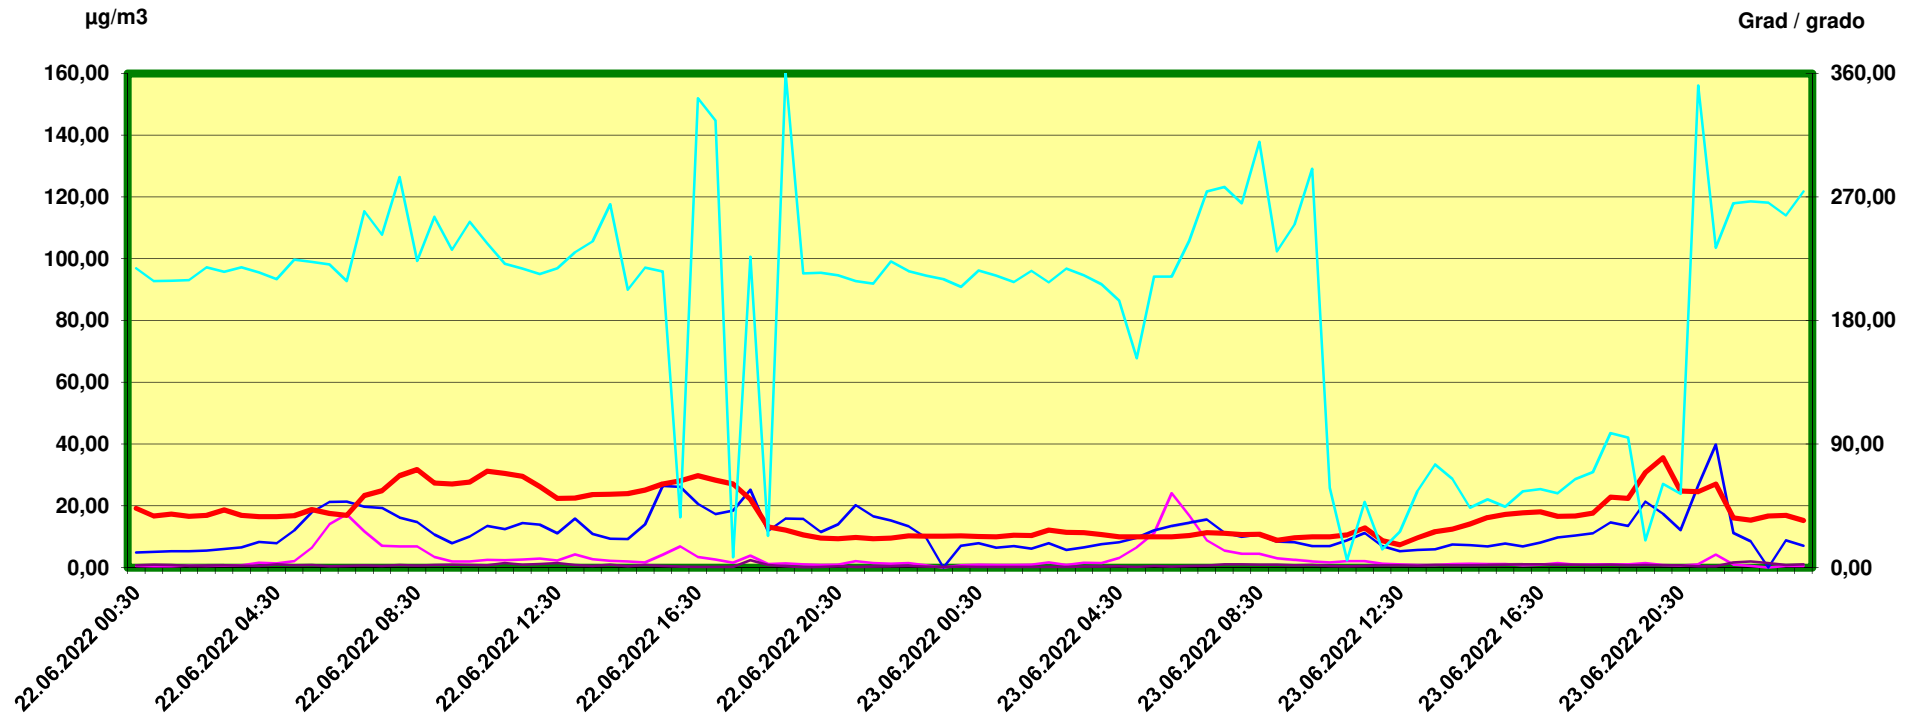

# Innsbruck Sillhöhe

Zeitraum / Periodo di tempo: 22-6-2022 00:30 - 23-6-2022 24:00

Unkorrigierte Werte / Valori non corretti